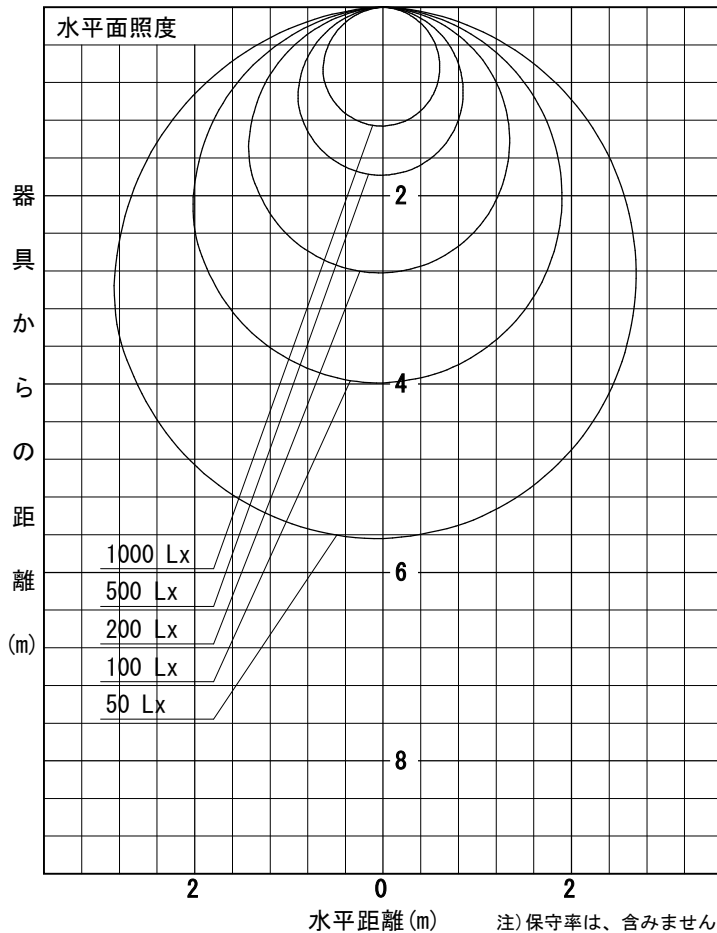

姿図

品番	LZY-93241AS
光源	LED 54W 3500K
定格光束	4550 lm
1/2照度角	A-A' 66° B-B' 63°
ビーム角	A-A' 112° B-B' 104°

器具効率	100.0 %
上方光束	0.0 %
下方光束	100.0 %
器具間隔 最大限 (取付高さH)	A 1.30 H B 1.23 H
保守率	良 0.69
	中 0.67
	否 0.63

反射率 (%)	天井	80			70			50			30			0
	壁	50	30	10	50	30	10	50	30	10	50	30	10	0
床		20			20			20			20			0
室指数	照 明 率 (× 0.01)													
0.6	47	39	33	46	39	33	45	38	33	44	38	33	31	
0.8	57	49	43	56	48	42	55	47	42	53	47	42	39	
1	66	57	51	65	57	50	63	55	50	61	54	49	47	
1.25	74	65	59	72	65	59	70	63	58	68	62	57	54	
1.5	80	72	66	78	71	65	75	69	64	73	67	63	60	
2	88	81	76	87	80	75	83	78	73	81	76	72	69	
2.5	94	88	83	92	87	82	89	84	80	85	82	78	74	
3	98	93	88	96	91	87	92	88	85	89	86	83	79	
4	103	99	95	101	97	93	97	94	90	93	90	88	84	
5	106	102	99	104	100	97	100	97	94	96	93	91	87	

A-A'

B-B'

注) 保守率は、含みません。