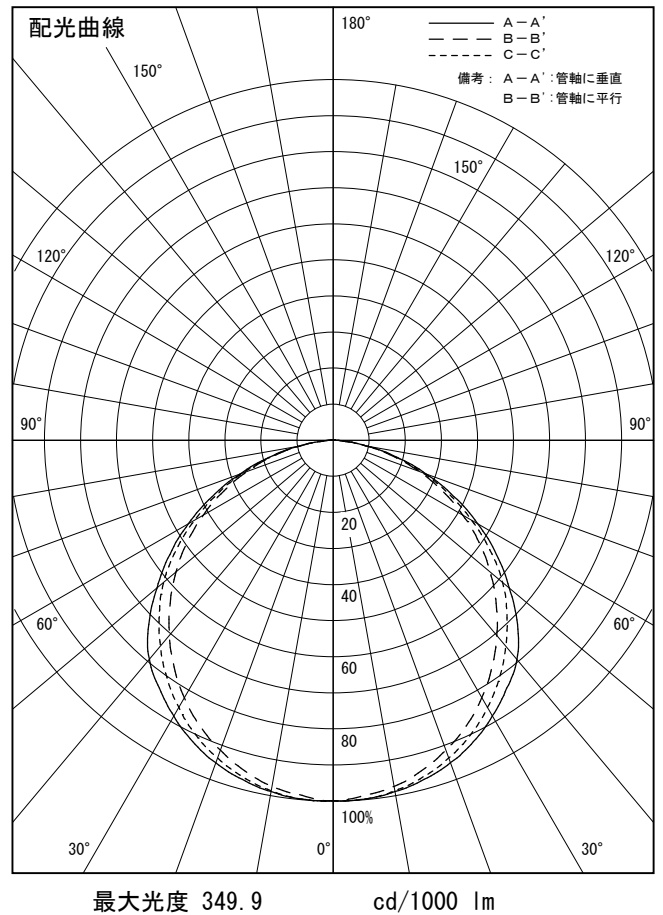

姿図

品番	LZY-93241AS
光源	LED 54W 3500K
定格光束	4550 lm
1/2照度角	A-A' 66° B-B' 63°
ビーム角	A-A' 112° B-B' 104°

器具効率	100.0 %
上方光束	0.0 %
下方光束	100.0 %
器具間隔 最大限 (取付高さH)	A 1.30 H B 1.23 H
保守率	良 0.69
	中 0.67
	否 0.63

反射率 (%)	天井	80			70			50			30			0
	壁	50	30	10	50	30	10	50	30	10	50	30	10	0
床		20			20			20			20			0
室指数	照 明 率 (× 0.01)													
0.6	47	39	33	46	39	33	45	38	33	44	38	33	31	
0.8	57	49	43	56	48	42	55	47	42	53	47	42	39	
1	66	57	51	65	57	50	63	55	50	61	54	49	47	
1.25	74	65	59	72	65	59	70	63	58	68	62	57	54	
1.5	80	72	66	78	71	65	75	69	64	73	67	63	60	
2	88	81	76	87	80	75	83	78	73	81	76	72	69	
2.5	94	88	83	92	87	82	89	84	80	85	82	78	74	
3	98	93	88	96	91	87	92	88	85	89	86	83	79	
4	103	99	95	101	97	93	97	94	90	93	90	88	84	
5	106	102	99	104	100	97	100	97	94	96	93	91	87	

A-A'

B-B'

注) 保守率は、含みません。