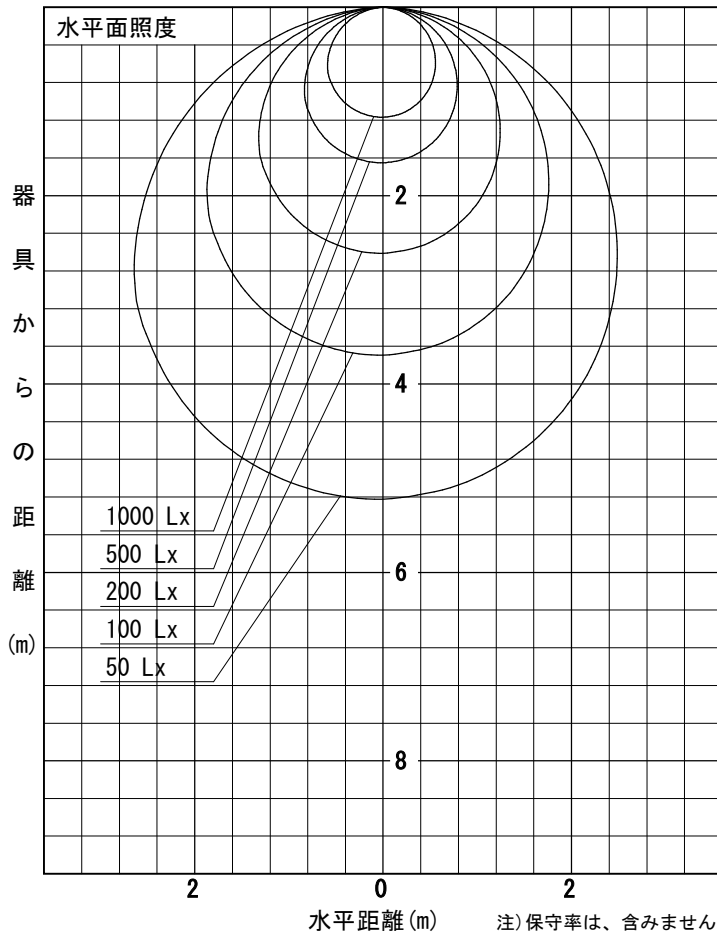

姿図

品番	LZY-93269FS_5000K
光源	LED 42W 5000K-2700K
定格光束	3900 lm
1/2照度角	A-A' 66° B-B' 63°
ビーム角	A-A' 112° B-B' 104°

器具効率	100.0 %
上方光束	0.0 %
下方光束	100.0 %
器具間隔 最大限 (取付高さH)	A 1.30 H B 1.23 H
保守率	良 0.69
	中 0.67
	否 0.63

反射率 (%)	天井			壁			床			天井			壁			床		
	80	70	50	80	70	50	80	70	50	80	70	50	80	70	50	80	70	50
室指数	照 明 率 (× 0.01)																	
0.6	47	39	33	46	39	33	45	38	33	44	38	33	41	34	29			
0.8	57	49	43	56	48	42	55	47	42	53	47	42	51	44	39			
1	66	57	51	65	57	50	63	55	50	61	54	49	60	52	47			
1.25	74	65	59	72	65	59	70	63	58	68	62	57	67	60	55			
1.5	80	72	66	78	71	65	75	69	64	73	67	63	72	65	60			
2	88	81	76	87	80	75	83	78	73	81	76	72	80	74	69			
2.5	94	88	83	92	87	82	89	84	80	85	82	78	84	79	74			
3	98	93	88	96	91	87	92	88	85	89	86	83	87	84	79			
4	103	99	95	101	97	93	97	94	90	93	90	88	91	88	84			
5	106	102	99	104	100	97	100	97	94	96	93	91	91	88	84			

A-A'

B-B'

注) 保守率は、含みません。