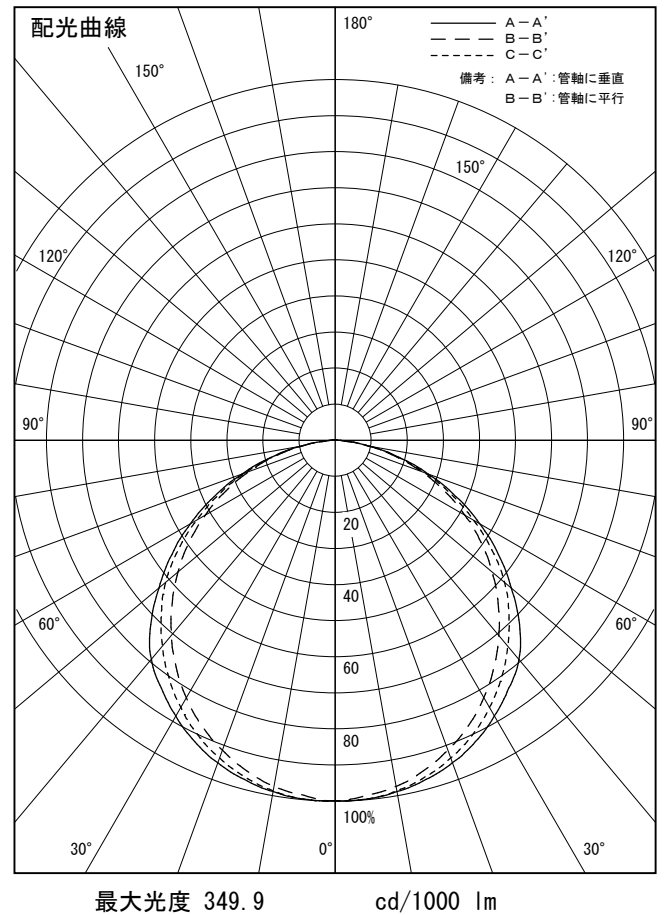

姿図

品番	LZY-93269FS_5000K
光源	LED 42W 5000K-2700K
定格光束	3900 lm
1/2照度角	A-A' 66° B-B' 63°
ビーム角	A-A' 112° B-B' 104°

器具効率	100.0 %
上方光束	0.0 %
下方光束	100.0 %
器具間隔 最大限 (取付高さH)	A 1.30 H B 1.23 H
保守率	良 0.69
	中 0.67
	否 0.63

反射率 (%)	天井			壁			床			天井			壁			床		
	80	70	50	80	70	50	80	70	50	80	70	50	80	70	50	80	70	50
室指数	照 明 率 (× 0.01)																	
0.6	47	39	33	46	39	33	45	38	33	44	38	33	41	34	29			
0.8	57	49	43	56	48	42	55	47	42	53	47	42	51	44	39			
1	66	57	51	65	57	50	63	55	50	61	54	49	60	52	47			
1.25	74	65	59	72	65	59	70	63	58	68	62	57	67	60	55			
1.5	80	72	66	78	71	65	75	69	64	73	67	63	72	65	60			
2	88	81	76	87	80	75	83	78	73	81	76	72	80	74	69			
2.5	94	88	83	92	87	82	89	84	80	85	82	78	84	79	74			
3	98	93	88	96	91	87	92	88	85	89	86	83	87	84	79			
4	103	99	95	101	97	93	97	94	90	93	90	88	91	88	84			
5	106	102	99	104	100	97	100	97	94	96	93	91	91	88	84			

A-A'

B-B'

注) 保守率は、含みません。