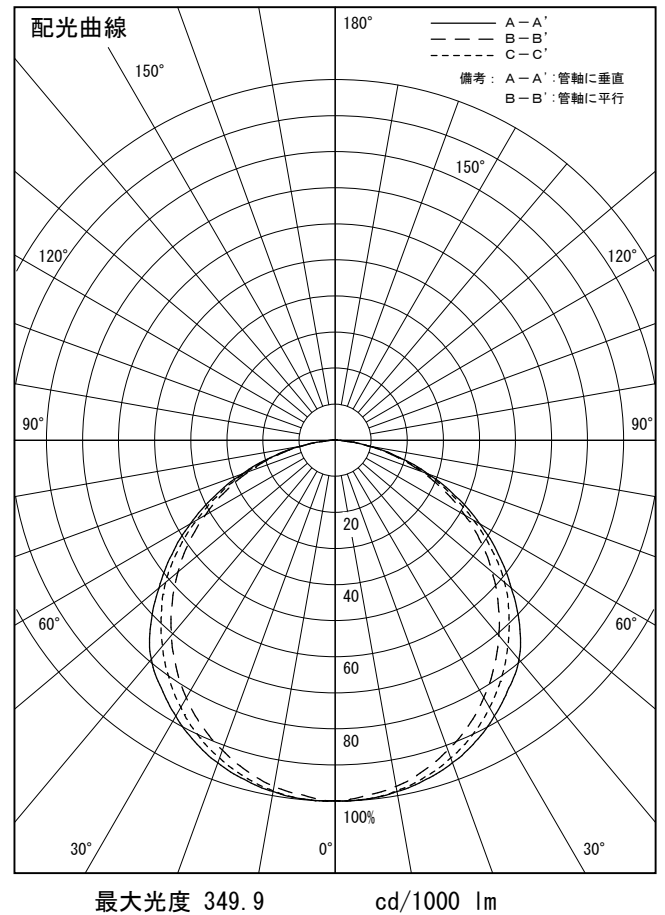

姿図

品番	LZY-93268NS
光源	LED 41W 4000K
定格光束	3650 lm
1/2照度角	A-A' 66° B-B' 63°
ビーム角	A-A' 112° B-B' 104°

器具効率	100.0 %
上方光束	0.0 %
下方光束	100.0 %
器具間隔 最大限 (取付高さH)	A 1.30 H
	B 1.23 H
保守率	良 0.69
	中 0.67
	否 0.63

反射率 (%)	天井			壁			床			照明率 (×0.01)			室指数		
	80	70	50	30	10	50	30	10	50	30	10	50	30	10	0
0.6	47	39	33	46	39	33	45	38	33	44	38	33	31		
0.8	57	49	43	56	48	42	55	47	42	53	47	42	39		
1	66	57	51	65	57	50	63	55	50	61	54	49	47		
1.25	74	65	59	72	65	59	70	63	58	68	62	57	54		
1.5	80	72	66	78	71	65	75	69	64	73	67	63	60		
2	88	81	76	87	80	75	83	78	73	81	76	72	69		
2.5	94	88	83	92	87	82	89	84	80	85	82	78	74		
3	98	93	88	96	91	87	92	88	85	89	86	83	79		
4	103	99	95	101	97	93	97	94	90	93	90	88	84		
5	106	102	99	104	100	97	100	97	94	96	93	91	87		

A-A'

B-B'

注) 保守率は、含みません。