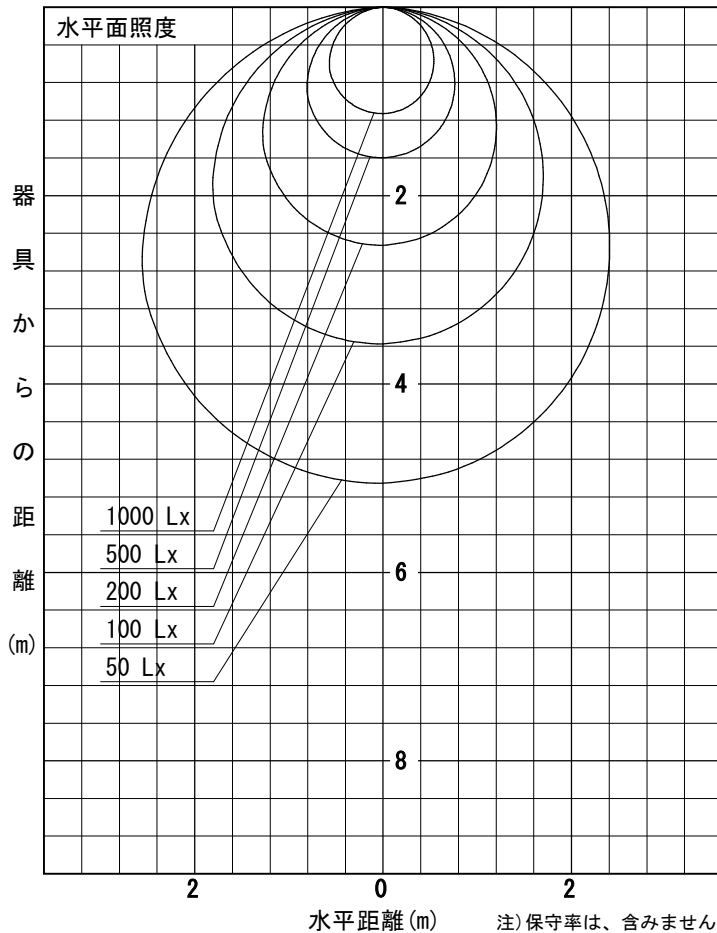

姿図

品番	LZY-93268NS
光源	LED 41W 4000K
定格光束	3650 lm
1/2照度角	A-A' 66° B-B' 63°
ビーム角	A-A' 112° B-B' 104°

器具効率	100.0 %
上方光束	0.0 %
下方光束	100.0 %
器具間隔 最大限 (取付高さH)	A 1.30 H
	B 1.23 H
保守率	良 0.69
	中 0.67
	否 0.63

反射率 (%)	天井			壁			床			照明率 (×0.01)			室指数		
	80	70	50	30	10	50	30	10	50	30	10	50	30	10	0
0.6	47	39	33	46	39	33	45	38	33	44	38	33	31		
0.8	57	49	43	56	48	42	55	47	42	53	47	42	39		
1	66	57	51	65	57	50	63	55	50	61	54	49	47		
1.25	74	65	59	72	65	59	70	63	58	68	62	57	54		
1.5	80	72	66	78	71	65	75	69	64	73	67	63	60		
2	88	81	76	87	80	75	83	78	73	81	76	72	69		
2.5	94	88	83	92	87	82	89	84	80	85	82	78	74		
3	98	93	88	96	91	87	92	88	85	89	86	83	79		
4	103	99	95	101	97	93	97	94	90	93	90	88	84		
5	106	102	99	104	100	97	100	97	94	96	93	91	87		

A-A'

B-B'

注) 保守率は、含みません。