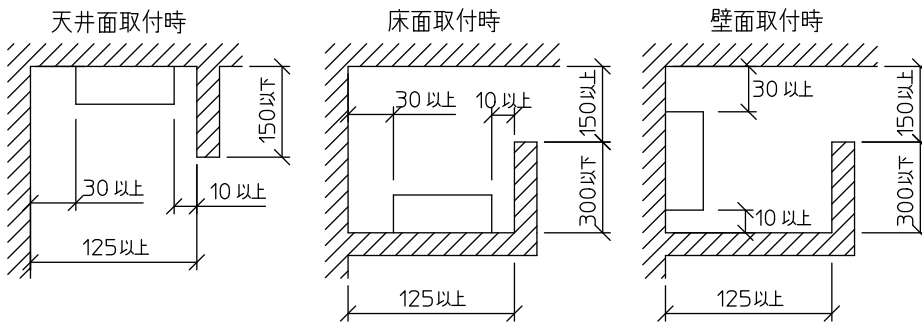

姿図

最小施工寸法

※…懐が狭く、器具取付が困難な場合は、別売L形金具(DP-40543)を使用して取付できます。(天井・壁・床に取付可能)

⚠ 安全に関するご注意

- この器具は、一般通常環境の屋内天井直付・壁付・床直付兼用器具です。一般通常環境以外の所、屋外、湿気が多い所、水気のかかる所では使用しないでください。落下・感電・火災の原因になります。
- 電源電圧は、定格電圧の±6%内でご使用下感電、火災の原因になります。
- この器具は木ねじ取付専用器具です。必ず木ねじ(2本)で補強材のある位置に取付てください。落下の原因になります。

定格光束	1520Lm
LED照明器具の固有エネルギー消費効率	97.4Lm/W
LEDモジュール寿命	40000時間

				機能	一般用	特記事項 調光可能 (1%~100%) 連結最大15台まで 調光器別売 (DP-37154E) スイッチ無し
7				取付場所	屋内 天井付・壁付・床付兼用	
6				電源接続	端子台	
5				消費電力	15.6 W 定格電圧 100 V	
4	側面カバー	ABS樹脂	黒	電気容量	16 VA	
3	カバー	アクリル	乳白(マット)	LED付 交換不可	LED 15.6W 演色性 Ra83 電球色(2700K)	
2	本体カバー	アルミ型材	黒アルマイト			
1	本体	アルミ型材	黒アルマイト			
No.	部品名	材質	備考	器具重量	約 0.8 kg	③