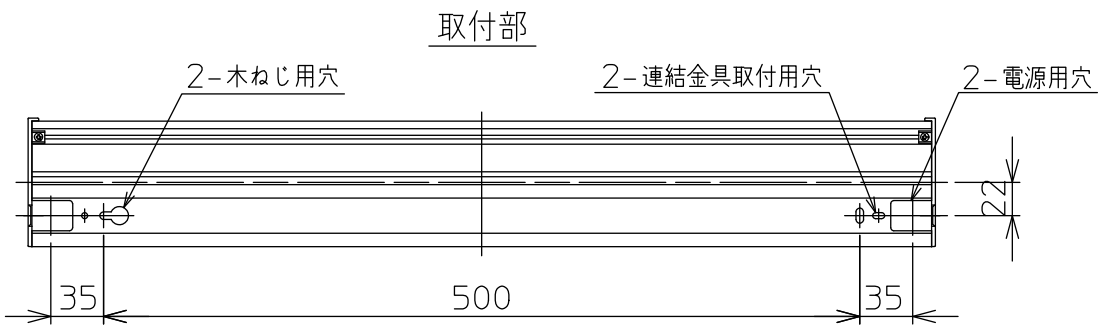

姿図

最小施工寸法

※…懐が狭く、器具取付が困難な場合は、別売L形金具(DP-40543)を使用して取付できます。(天井・壁・床に取付可能)

⚠ 安全に関するご注意

- この器具は、一般通常環境の屋内天井直付・壁付・床直付兼用器具です。一般通常環境以外の所、屋外、湿気が多い所、水気のかかる所では使用しないでください。落下・感電・火災の原因になります。
- 電源電圧は、定格電圧の±6%内でご使用下感電、火災の原因になります。
- この器具は木ねじ取付専用器具です。必ず木ねじ(2本)で補強材のある位置に取付てください。落下の原因になります。

定格光束	1520Lm
LED照明器具の固有エネルギー消費効率	97.4Lm/W
LEDモジュール寿命	40000時間

				機能	一般用	特記事項 調光可能 (1%~100%) 連結最大15台まで 調光器別売 (DP-37154E) スイッチ無し
7				取付場所	屋内 天井付・壁付・床付兼用	
6				電源接続	端子台	
5				消費電力	15.6 W 定格電圧 100 V	
4	側面カバー	ABS樹脂	黒	電気容量	16 VA	
3	カバー	アクリル	乳白(マット)	LED付 交換不可	LED 15.6W 演色性 Ra83 電球色(2700K)	
2	本体カバー	アルミ型材	黒アルマイト			
1	本体	アルミ型材	黒アルマイト			
No.	部品名	材質	備考	器具重量	約 0.8 kg	③