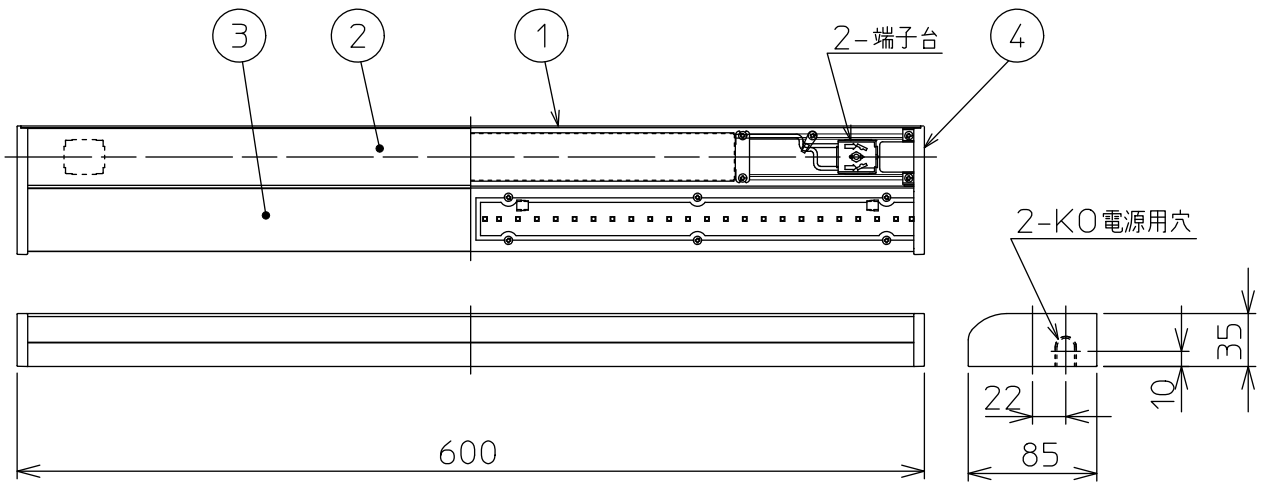

姿図

最小施工寸法

※…懐が狭く、器具取付が困難な場合は、別売L形金具(DP-40543)を使用して取付できます。(天井・壁・床に取付可能)

⚠ 安全に関するご注意

- この器具は、一般通常環境の屋内天井直付・壁付・床直付兼用器具です。一般通常環境以外の所、屋外、湿気が多い所、水気のかかる所では使用しないでください。落下・感電・火災の原因になります。
- 電源電圧は、定格電圧の±6%内でご使用下感電、火災の原因になります。
- この器具は木ねじ取付専用器具です。必ず木ねじ(2本)で補強材のある位置に取付てください。落下の原因になります。

定格光束	1520Lm
LED照明器具の固有エネルギー消費効率	97.4Lm/W
LEDモジュール寿命	40000時間

				機能	一般用	特記事項 調光可能 (1%~100%) 連結最大15台まで 調光器別売 (DP-37154E) スイッチ無し
7				取付場所	屋内 天井付・壁付・床付兼用	
6				電源接続	端子台	
5				消費電力	15.6 W 定格電圧 100 V	
4	側面カバー	ABS樹脂	黒	電気容量	16 VA	
3	カバー	アクリル	乳白(マット)	LED付 交換不可	LED 15.6W 演色性 Ra83 電球色(2700K)	
2	本体カバー	アルミ型材	黒アルマイト			
1	本体	アルミ型材	黒アルマイト			
No.	部品名	材質	備考	器具重量	約 0.8 kg	③