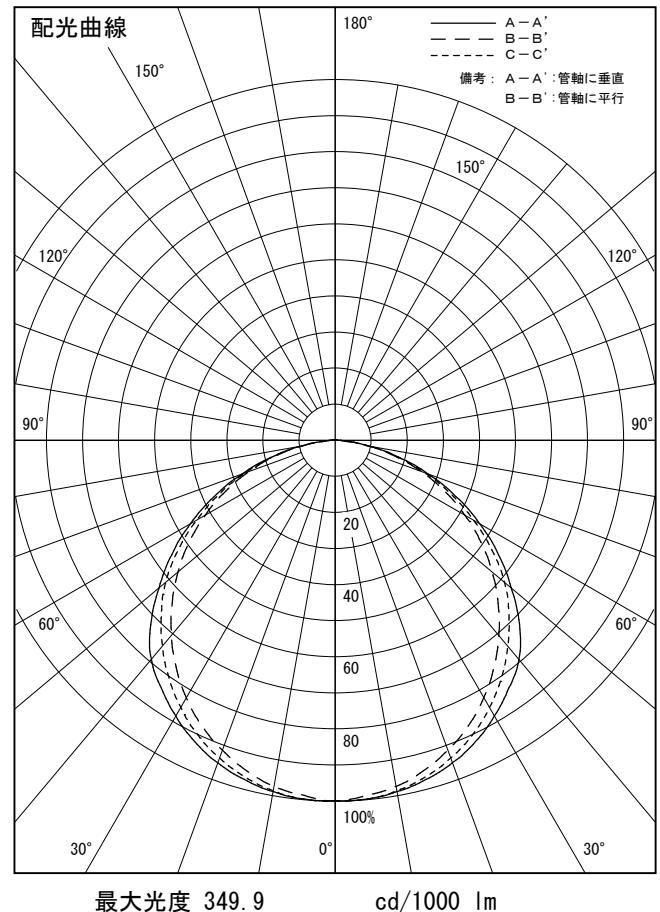

姿図

品番	LZY-93234LS
光源	LED 22W 2700K
定格光束	1730 lm
1/2照度角	A-A' 66° B-B' 63°
ビーム角	A-A' 112° B-B' 104°

器具効率	100.0 %
上方光束	0.0 %
下方光束	100.0 %
器具間隔 最大限 (取付高さ H)	A 1.30 H B 1.23 H
保守率	良 0.69
	中 0.67
	否 0.63

反射率 (%)	天井	80			70			50			30			0
	壁	50	30	10	50	30	10	50	30	10	50	30	10	0
床	20			20			20			20			0	
室指数	照 明 率 (× 0.01)													
0.6	47	39	33	46	39	33	45	38	33	44	38	33	31	
0.8	57	49	43	56	48	42	55	47	42	53	47	42	39	
1	66	57	51	65	57	50	63	55	50	61	54	49	47	
1.25	74	65	59	72	65	59	70	63	58	68	62	57	54	
1.5	80	72	66	78	71	65	75	69	64	73	67	63	60	
2	88	81	76	87	80	75	83	78	73	81	76	72	69	
2.5	94	88	83	92	87	82	89	84	80	85	82	78	74	
3	98	93	88	96	91	87	92	88	85	89	86	83	79	
4	103	99	95	101	97	93	97	94	90	93	90	88	84	
5	106	102	99	104	100	97	100	97	94	96	93	91	87	

A-A'

B-B'

注) 保守率は、含みません。