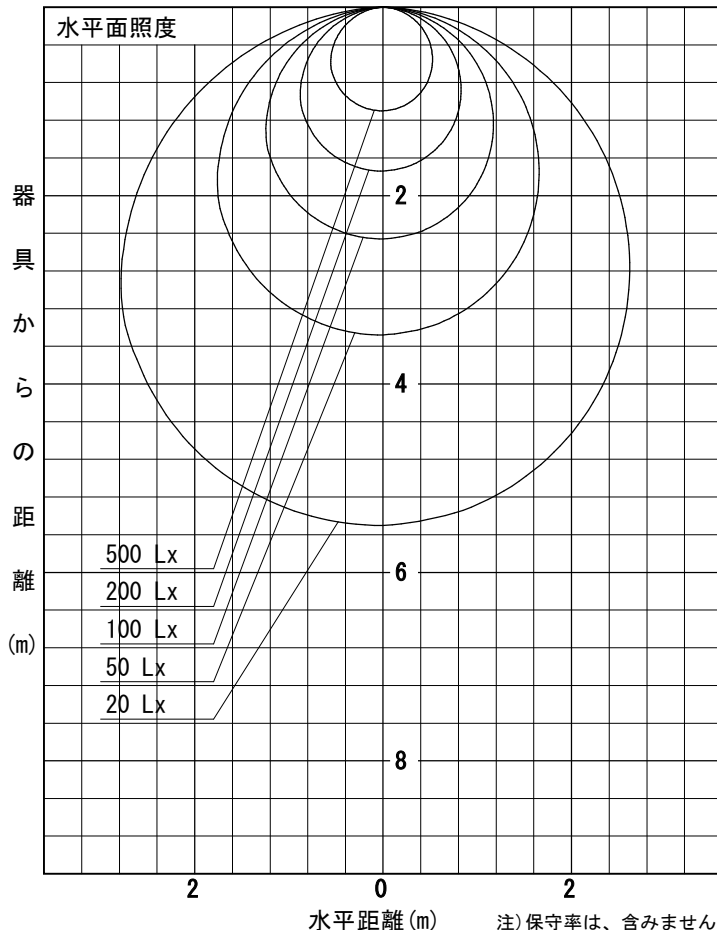

姿図

品番	LZY-93234LS
光源	LED 22W 2700K
定格光束	1730 lm
1/2照度角	A-A' 66° B-B' 63°
ビーム角	A-A' 112° B-B' 104°

器具効率	100.0 %
上方光束	0.0 %
下方光束	100.0 %
器具間隔 最大限 (取付高さ H)	A 1.30 H B 1.23 H
保守率	良 0.69
	中 0.67
	否 0.63

反射率 (%)	天井	80			70			50			30			0
	壁	50	30	10	50	30	10	50	30	10	50	30	10	0
床	20			20			20			20			0	
室指数	照 明 率 (× 0.01)													
0.6	47	39	33	46	39	33	45	38	33	44	38	33	31	
0.8	57	49	43	56	48	42	55	47	42	53	47	42	39	
1	66	57	51	65	57	50	63	55	50	61	54	49	47	
1.25	74	65	59	72	65	59	70	63	58	68	62	57	54	
1.5	80	72	66	78	71	65	75	69	64	73	67	63	60	
2	88	81	76	87	80	75	83	78	73	81	76	72	69	
2.5	94	88	83	92	87	82	89	84	80	85	82	78	74	
3	98	93	88	96	91	87	92	88	85	89	86	83	79	
4	103	99	95	101	97	93	97	94	90	93	90	88	84	
5	106	102	99	104	100	97	100	97	94	96	93	91	87	

A-A'

B-B'

注) 保守率は、含みません。