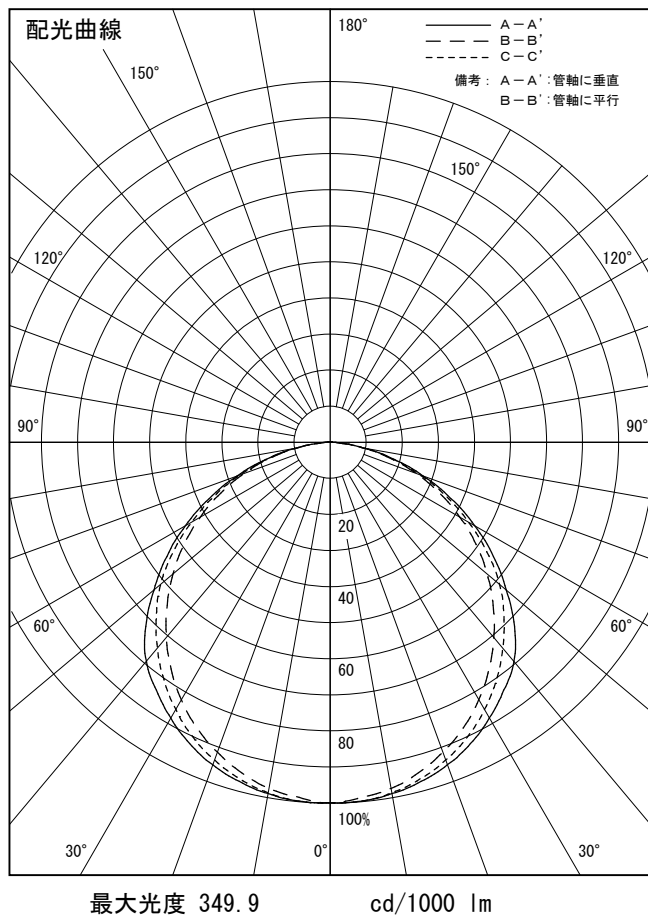

姿図

品番	LZY-93238FS_5000K
光源	LED 42W 5000K-2700K
定格光束	3900 lm
1/2照度角	A-A' 66° B-B' 63°
ビーム角	A-A' 112° B-B' 104°

器具効率	100.0 %
上方光束	0.0 %
下方光束	100.0 %
器具間隔 最大限 (取付高さH)	A 1.30 H
	B 1.23 H
保守率	良 0.69
	中 0.67
	否 0.63

反射率 (%)	天井	80			70			50			30			0
	壁	50	30	10	50	30	10	50	30	10	50	30	10	0
床	20			20			20			20			0	
室指数	照 明 率 (× 0.01)													
0.6	47	39	33	46	39	33	45	38	33	44	38	33	31	
0.8	57	49	43	56	48	42	55	47	42	53	47	42	39	
1	66	57	51	65	57	50	63	55	50	61	54	49	47	
1.25	74	65	59	72	65	59	70	63	58	68	62	57	54	
1.5	80	72	66	78	71	65	75	69	64	73	67	63	60	
2	88	81	76	87	80	75	83	78	73	81	76	72	69	
2.5	94	88	83	92	87	82	89	84	80	85	82	78	74	
3	98	93	88	96	91	87	92	88	85	89	86	83	79	
4	103	99	95	101	97	93	97	94	90	93	90	88	84	
5	106	102	99	104	100	97	100	97	94	96	93	91	87	

A-A'

B-B'

注)保守率は、含みません。