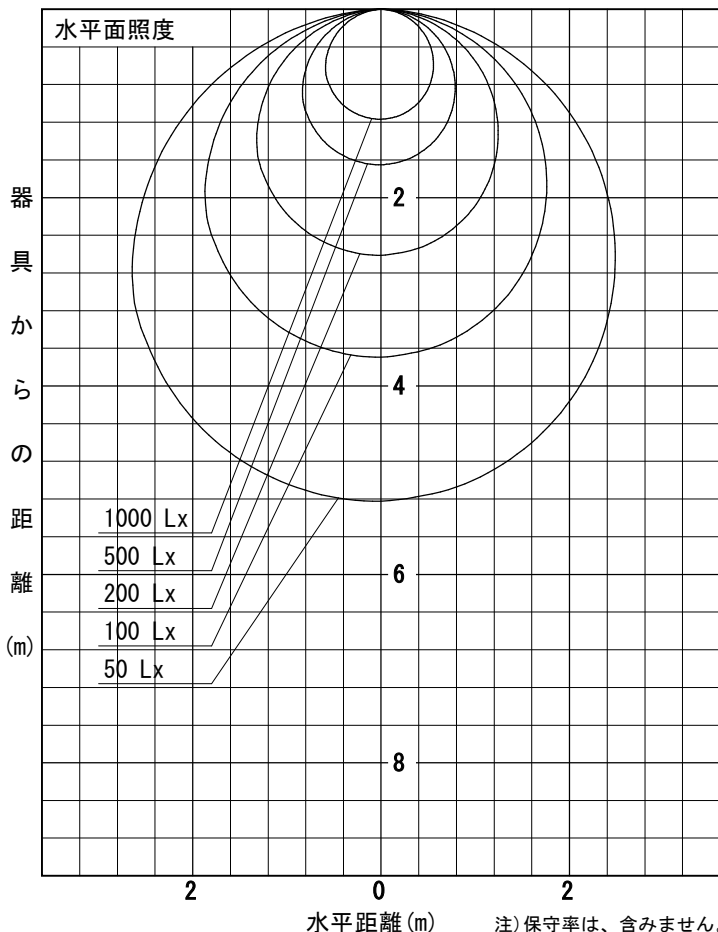

姿図

品番	LZY-93238FS_5000K
光源	LED 42W 5000K-2700K
定格光束	3900 lm
1/2照度角	A-A' 66° B-B' 63°
ビーム角	A-A' 112° B-B' 104°

器具効率	100.0 %
上方光束	0.0 %
下方光束	100.0 %
器具間隔 最大限 (取付高さH)	A 1.30 H
	B 1.23 H
保守率	良 0.69
	中 0.67
	否 0.63

反射率 (%)	天井	80			70			50			30			0
	壁	50	30	10	50	30	10	50	30	10	50	30	10	0
床	20			20			20			20			0	
室指数	照 明 率 (× 0.01)													
0.6	47	39	33	46	39	33	45	38	33	44	38	33	31	
0.8	57	49	43	56	48	42	55	47	42	53	47	42	39	
1	66	57	51	65	57	50	63	55	50	61	54	49	47	
1.25	74	65	59	72	65	59	70	63	58	68	62	57	54	
1.5	80	72	66	78	71	65	75	69	64	73	67	63	60	
2	88	81	76	87	80	75	83	78	73	81	76	72	69	
2.5	94	88	83	92	87	82	89	84	80	85	82	78	74	
3	98	93	88	96	91	87	92	88	85	89	86	83	79	
4	103	99	95	101	97	93	97	94	90	93	90	88	84	
5	106	102	99	104	100	97	100	97	94	96	93	91	87	

A-A'

B-B'

注)保守率は、含みません。