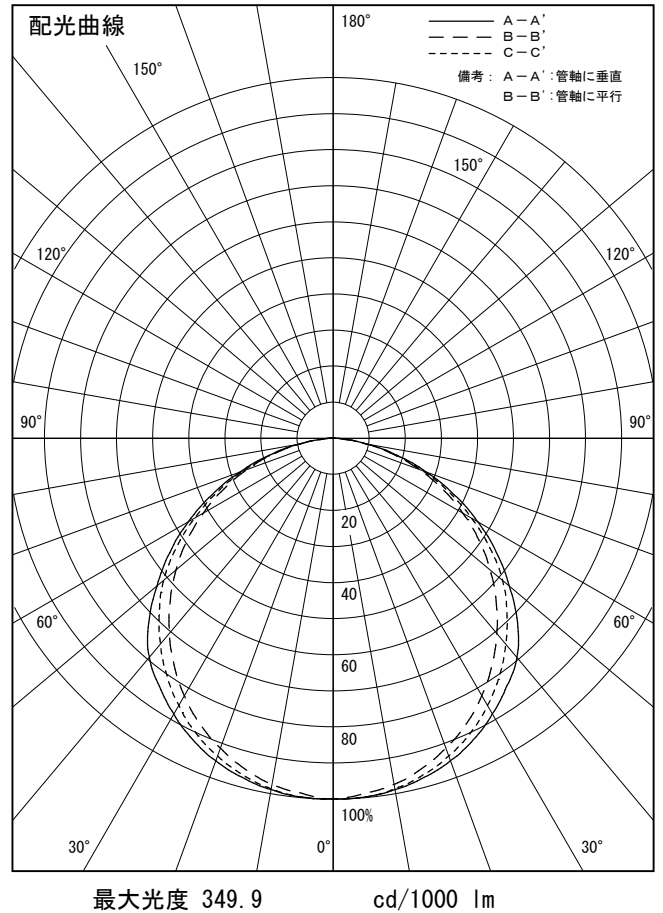

姿図

品番	LZY-93239FS_5000K
光源	LED 42W 5000K-2700K
定格光束	3900 lm
1/2照度角	A-A' 66° B-B' 63°
ビーム角	A-A' 112° B-B' 104°

器具効率	100.0 %
上方光束	0.0 %
下方光束	100.0 %
器具間隔 最大限 (取付高さH)	A 1.30 H
	B 1.23 H
保守率	良 0.69
	中 0.67
	否 0.63

反射率 (%)	天井			壁			床			室指数			照明率 (×0.01)		
	80	70	50	50	30	10	50	30	10	50	30	10	50	30	10
	50	30	10	50	30	10	50	30	10	50	30	10	50	30	10
	20			20			20			20			20		
	0.6	47	39	33	46	39	33	45	38	33	44	38	33	31	
	0.8	57	49	43	56	48	42	55	47	42	53	47	42	39	
	1	66	57	51	65	57	50	63	55	50	61	54	49	47	
	1.25	74	65	59	72	65	59	70	63	58	68	62	57	54	
	1.5	80	72	66	78	71	65	75	69	64	73	67	63	60	
	2	88	81	76	87	80	75	83	78	73	81	76	72	69	
	2.5	94	88	83	92	87	82	89	84	80	85	82	78	74	
	3	98	93	88	96	91	87	92	88	85	89	86	83	79	
	4	103	99	95	101	97	93	97	94	90	93	90	88	84	
	5	106	102	99	104	100	97	100	97	94	96	93	91	87	

A-A'

B-B'

注) 保守率は、含みません。