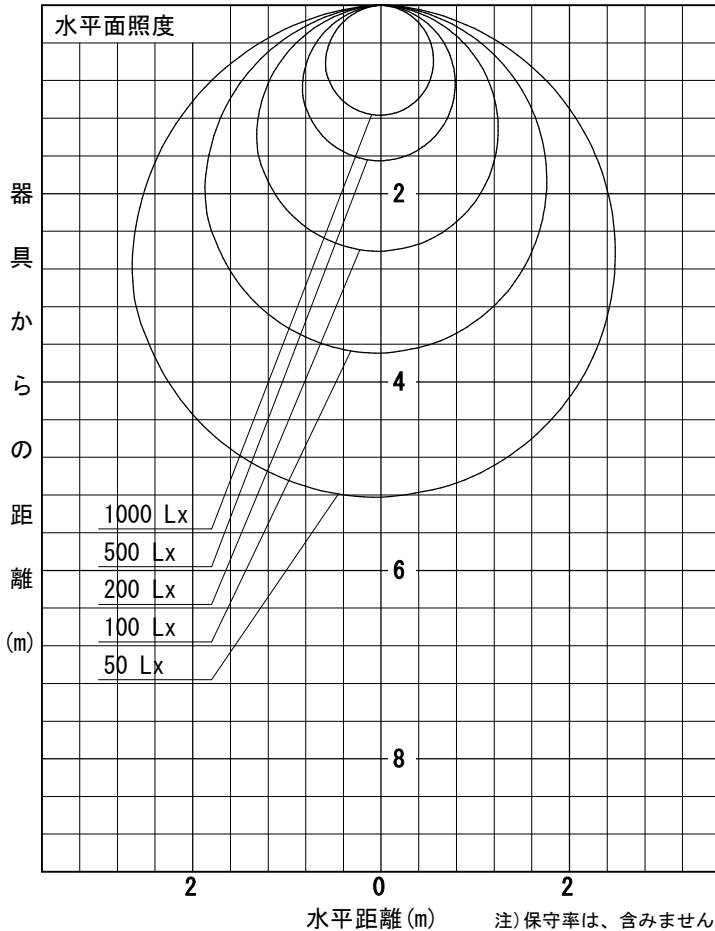

姿図

品番	LZY-93239FS_5000K
光源	LED 42W 5000K-2700K
定格光束	3900 lm
1/2照度角	A-A' 66° B-B' 63°
ビーム角	A-A' 112° B-B' 104°

器具効率	100.0 %
上方光束	0.0 %
下方光束	100.0 %
器具間隔 最大限 (取付高さH)	A 1.30 H
	B 1.23 H
保守率	良 0.69
	中 0.67
	否 0.63

反射率 (%)	天井			壁			床			室指数			照明率 (×0.01)		
	80	70	50	50	30	10	50	30	10	50	30	10	50	30	10
	50	30	10	50	30	10	50	30	10	50	30	10	50	30	10
	20			20			20			20			20		
	0.6	47	39	33	46	39	33	45	38	33	44	38	33	31	
	0.8	57	49	43	56	48	42	55	47	42	53	47	42	39	
	1	66	57	51	65	57	50	63	55	50	61	54	49	47	
	1.25	74	65	59	72	65	59	70	63	58	68	62	57	54	
	1.5	80	72	66	78	71	65	75	69	64	73	67	63	60	
	2	88	81	76	87	80	75	83	78	73	81	76	72	69	
	2.5	94	88	83	92	87	82	89	84	80	85	82	78	74	
	3	98	93	88	96	91	87	92	88	85	89	86	83	79	
	4	103	99	95	101	97	93	97	94	90	93	90	88	84	
	5	106	102	99	104	100	97	100	97	94	96	93	91	87	

A-A'

B-B'

注) 保守率は、含みません。