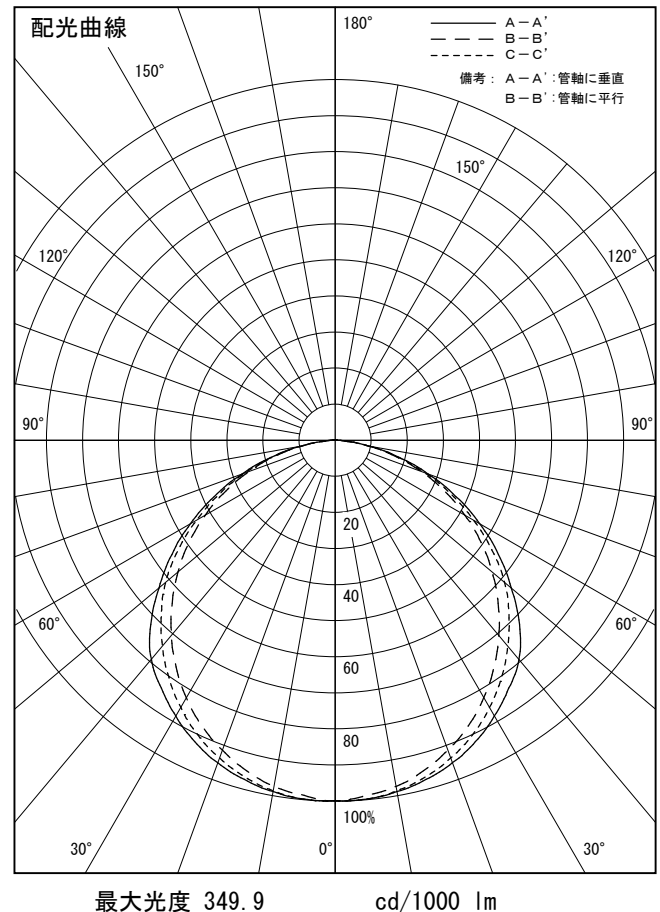

姿図

品番	LZY-93237LS
光源	LED 32W 2700K
定格光束	2590 lm
1/2照度角	A-A' 66° B-B' 63°
ビーム角	A-A' 112° B-B' 104°

器具効率	100.0 %
上方光束	0.0 %
下方光束	100.0 %
器具間隔 最大限 (取付高さH)	A 1.30 H B 1.23 H
保守率	良 0.69
	中 0.67
	否 0.63

反射率 (%)	天井	80			70			50			30			0
	壁	50	30	10	50	30	10	50	30	10	50	30	10	0
床	20			20			20			20			0	
室指数	照 明 率 (× 0.01)													
0.6	47	39	33	46	39	33	45	38	33	44	38	33	31	
0.8	57	49	43	56	48	42	55	47	42	53	47	42	39	
1	66	57	51	65	57	50	63	55	50	61	54	49	47	
1.25	74	65	59	72	65	59	70	63	58	68	62	57	54	
1.5	80	72	66	78	71	65	75	69	64	73	67	63	60	
2	88	81	76	87	80	75	83	78	73	81	76	72	69	
2.5	94	88	83	92	87	82	89	84	80	85	82	78	74	
3	98	93	88	96	91	87	92	88	85	89	86	83	79	
4	103	99	95	101	97	93	97	94	90	93	90	88	84	
5	106	102	99	104	100	97	100	97	94	96	93	91	87	

A-A'

B-B'

注) 保守率は、含みません。