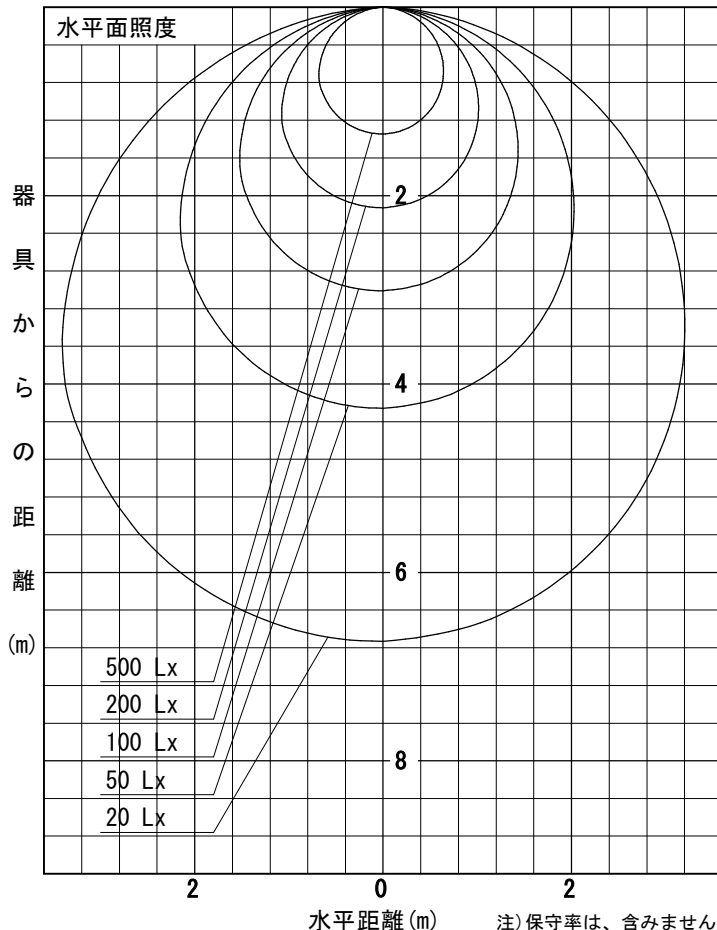

姿図

品番	LZY-93237LS
光源	LED 32W 2700K
定格光束	2590 lm
1/2照度角	A-A' 66° B-B' 63°
ビーム角	A-A' 112° B-B' 104°

器具効率	100.0 %
上方光束	0.0 %
下方光束	100.0 %
器具間隔 最大限 (取付高さH)	A 1.30 H B 1.23 H
保守率	良 0.69
	中 0.67
	否 0.63

反射率 (%)	天井	80			70			50			30			0
	壁	50	30	10	50	30	10	50	30	10	50	30	10	0
床	20			20			20			20			0	
室指数	照 明 率 (× 0.01)													
0.6	47	39	33	46	39	33	45	38	33	44	38	33	31	
0.8	57	49	43	56	48	42	55	47	42	53	47	42	39	
1	66	57	51	65	57	50	63	55	50	61	54	49	47	
1.25	74	65	59	72	65	59	70	63	58	68	62	57	54	
1.5	80	72	66	78	71	65	75	69	64	73	67	63	60	
2	88	81	76	87	80	75	83	78	73	81	76	72	69	
2.5	94	88	83	92	87	82	89	84	80	85	82	78	74	
3	98	93	88	96	91	87	92	88	85	89	86	83	79	
4	103	99	95	101	97	93	97	94	90	93	90	88	84	
5	106	102	99	104	100	97	100	97	94	96	93	91	87	

A-A'

B-B'

注) 保守率は、含みません。