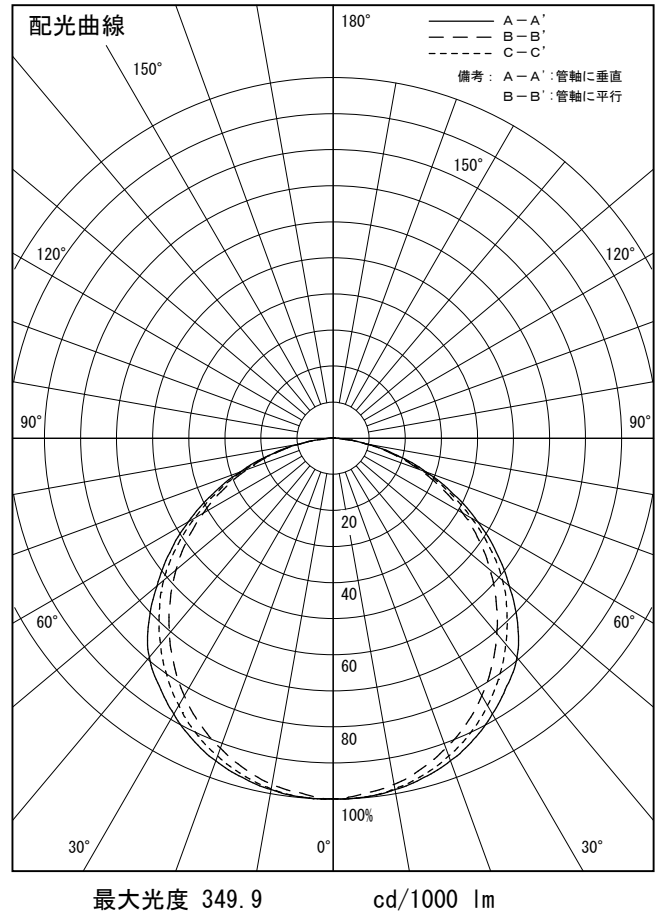

姿図

品番	LZY-93263FS_2700K
光源	LED 21W 5000K-2700K
定格光束	1730 lm
1/2照度角	A-A' 66° B-B' 63°
ビーム角	A-A' 112° B-B' 104°

器具効率	100.0 %
上方光束	0.0 %
下方光束	100.0 %
器具間隔 最大限 (取付高さH)	A 1.30 H
	B 1.23 H
保守率	良 0.69
	中 0.67
	否 0.63

反射率 (%)	天井			壁			50			30			0		
	80	70	50	50	30	10	50	30	10	50	30	10	50	30	10
床	20	20	20	20	20	20	20	20	20	20	20	20	20	20	20
室指数	照 明 率 (× 0.01)														
0.6	47	39	33	46	39	33	45	38	33	44	38	33	41	35	31
0.8	57	49	43	56	48	42	55	47	42	53	47	42	51	45	39
1	66	57	51	65	57	50	63	55	50	61	54	49	59	51	47
1.25	74	65	59	72	65	59	70	63	58	68	62	57	67	60	54
1.5	80	72	66	78	71	65	75	69	64	73	67	63	71	65	60
2	88	81	76	87	80	75	83	78	73	81	76	72	79	74	69
2.5	94	88	83	92	87	82	89	84	80	85	82	78	83	79	74
3	98	93	88	96	91	87	92	88	85	89	86	83	87	84	79
4	103	99	95	101	97	93	97	94	90	93	90	88	91	88	84
5	106	102	99	104	100	97	100	97	94	96	93	91	92	89	87

A-A'

B-B'

注) 保守率は、含みません。