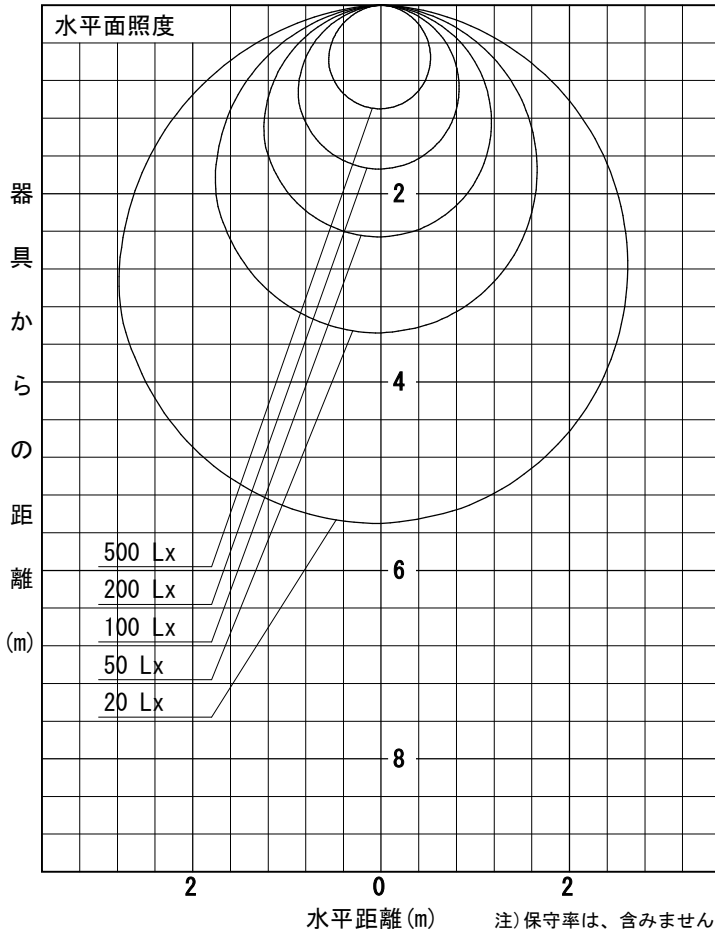

姿図

品番	LZY-93263FS_2700K
光源	LED 21W 5000K-2700K
定格光束	1730 lm
1/2照度角	A-A' 66° B-B' 63°
ビーム角	A-A' 112° B-B' 104°

器具効率	100.0 %
上方光束	0.0 %
下方光束	100.0 %
器具間隔 最大限 (取付高さH)	A 1.30 H
	B 1.23 H
保守率	良 0.69
	中 0.67
	否 0.63

反射率 (%)	天井			壁			50			30			0		
	80	70	50	50	30	10	50	30	10	50	30	10	50	30	10
床	20	20	20	20	20	20	20	20	20	20	20	20	20	20	20
室指数	照 明 率 (× 0.01)														
0.6	47	39	33	46	39	33	45	38	33	44	38	33	41	35	31
0.8	57	49	43	56	48	42	55	47	42	53	47	42	51	45	39
1	66	57	51	65	57	50	63	55	50	61	54	49	59	51	47
1.25	74	65	59	72	65	59	70	63	58	68	62	57	67	60	54
1.5	80	72	66	78	71	65	75	69	64	73	67	63	71	65	60
2	88	81	76	87	80	75	83	78	73	81	76	72	79	74	69
2.5	94	88	83	92	87	82	89	84	80	85	82	78	83	79	74
3	98	93	88	96	91	87	92	88	85	89	86	83	87	84	79
4	103	99	95	101	97	93	97	94	90	93	90	88	91	88	84
5	106	102	99	104	100	97	100	97	94	96	93	91	92	89	87

A-A'

B-B'

注) 保守率は、含みません。