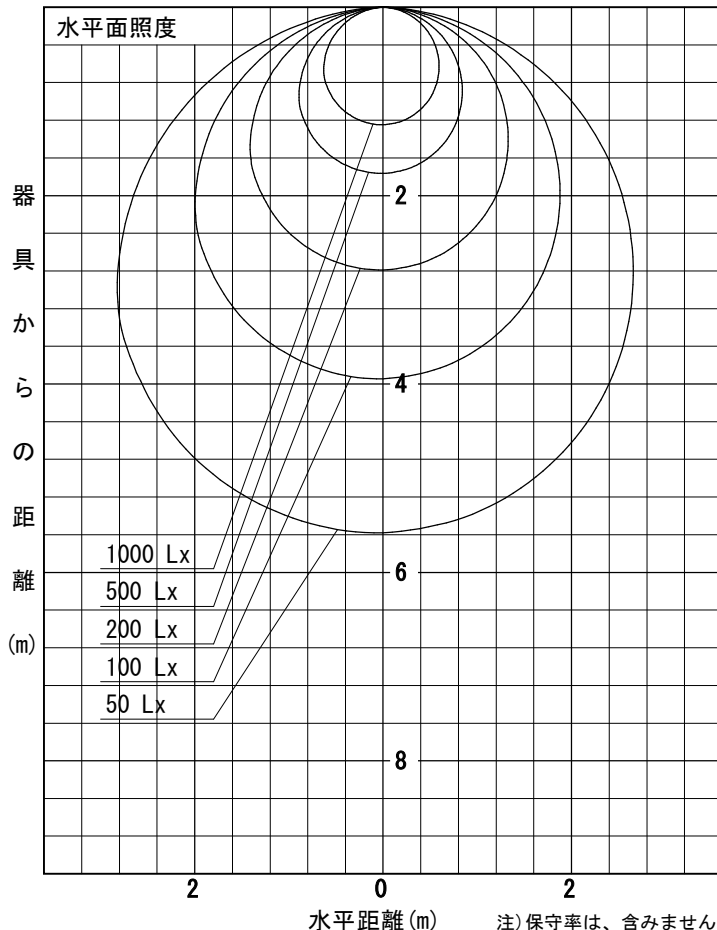

姿図

品番	LZY-93243YS
光源	LED 54W 3000K
定格光束	4450 lm
1/2照度角	A-A' 66° B-B' 63°
ビーム角	A-A' 112° B-B' 104°

器具効率	100.0 %
上方光束	0.0 %
下方光束	100.0 %
器具間隔 最大限 (取付高さH)	A 1.30 H B 1.23 H
保守率	良 0.69
	中 0.67
	否 0.63

反射率 (%)	天井	80			70			50			30			0
	壁	50	30	10	50	30	10	50	30	10	50	30	10	0
床		20			20			20			20			0
室指数	照 明 率 (× 0.01)													
0.6	47	39	33	46	39	33	45	38	33	44	38	33	31	
0.8	57	49	43	56	48	42	55	47	42	53	47	42	39	
1	66	57	51	65	57	50	63	55	50	61	54	49	47	
1.25	74	65	59	72	65	59	70	63	58	68	62	57	54	
1.5	80	72	66	78	71	65	75	69	64	73	67	63	60	
2	88	81	76	87	80	75	83	78	73	81	76	72	69	
2.5	94	88	83	92	87	82	89	84	80	85	82	78	74	
3	98	93	88	96	91	87	92	88	85	89	86	83	79	
4	103	99	95	101	97	93	97	94	90	93	90	88	84	
5	106	102	99	104	100	97	100	97	94	96	93	91	87	

A-A'

B-B'

注) 保守率は、含みません。