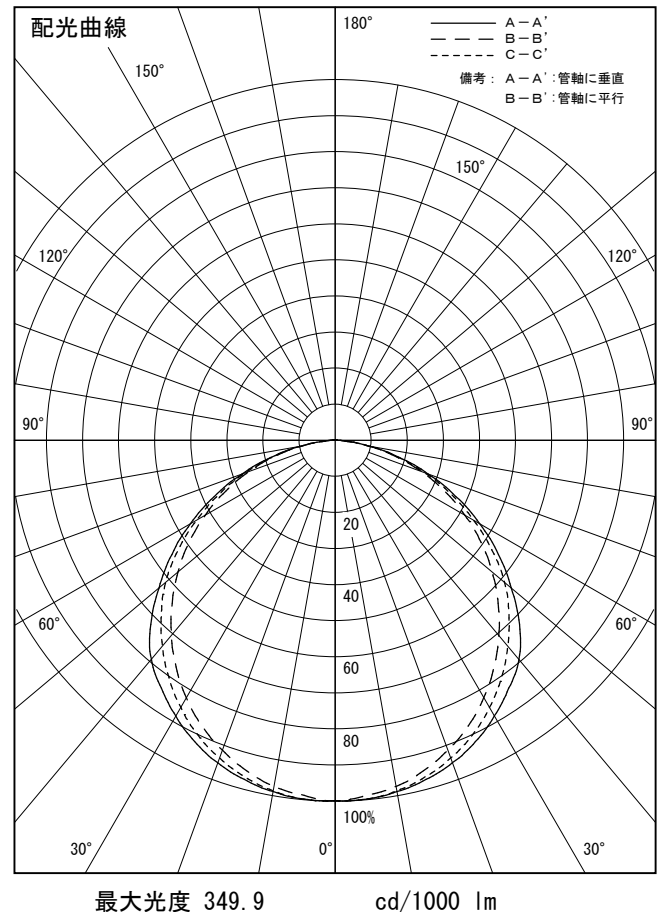

姿図

品番	LZY-93243YS
光源	LED 54W 3000K
定格光束	4450 lm
1/2照度角	A-A' 66° B-B' 63°
ビーム角	A-A' 112° B-B' 104°

器具効率	100.0 %
上方光束	0.0 %
下方光束	100.0 %
器具間隔 最大限 (取付高さH)	A 1.30 H B 1.23 H
保守率	良 0.69
	中 0.67
	否 0.63

反射率 (%)	天井	80			70			50			30			0
	壁	50	30	10	50	30	10	50	30	10	50	30	10	0
床		20			20			20			20			0
室指数	照 明 率 (× 0.01)													
0.6	47	39	33	46	39	33	45	38	33	44	38	33	31	
0.8	57	49	43	56	48	42	55	47	42	53	47	42	39	
1	66	57	51	65	57	50	63	55	50	61	54	49	47	
1.25	74	65	59	72	65	59	70	63	58	68	62	57	54	
1.5	80	72	66	78	71	65	75	69	64	73	67	63	60	
2	88	81	76	87	80	75	83	78	73	81	76	72	69	
2.5	94	88	83	92	87	82	89	84	80	85	82	78	74	
3	98	93	88	96	91	87	92	88	85	89	86	83	79	
4	103	99	95	101	97	93	97	94	90	93	90	88	84	
5	106	102	99	104	100	97	100	97	94	96	93	91	87	

A-A'

B-B'

注) 保守率は、含みません。