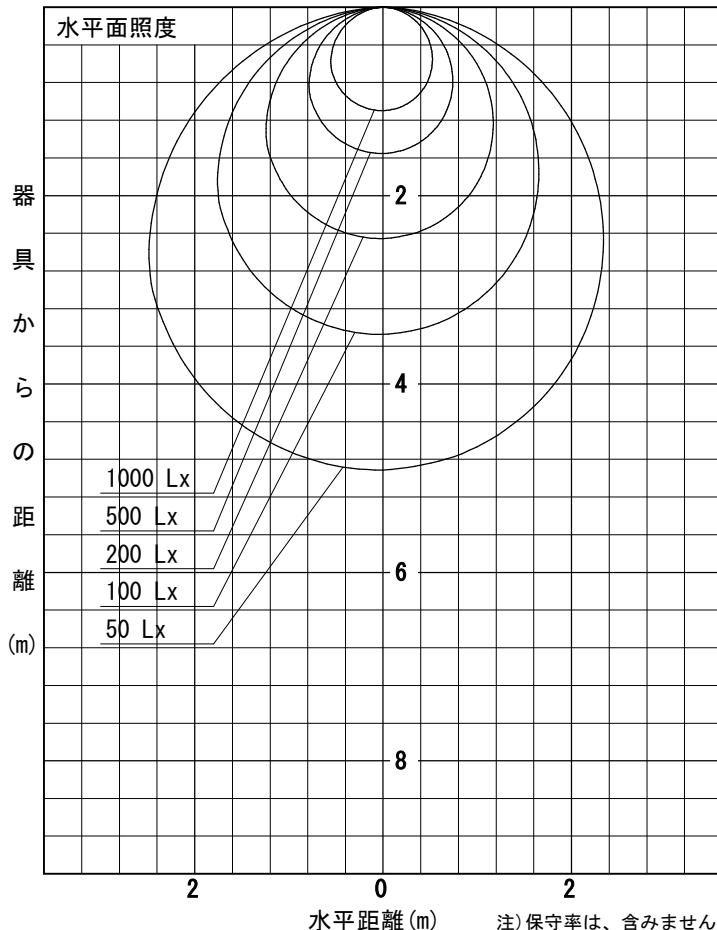

姿図

品番	LZY-93240LS
光源	LED 41W 2700K
定格光束	3450 lm
1/2照度角	A-A' 66° B-B' 63°
ビーム角	A-A' 112° B-B' 104°

器具効率	100.0 %
上方光束	0.0 %
下方光束	100.0 %
器具間隔 最大限 (取付高さH)	A 1.30 H
	B 1.23 H
保守率	良 0.69
	中 0.67
	否 0.63

反射率 (%)	天井	80			70			50			30			0
	壁	50	30	10	50	30	10	50	30	10	50	30	10	0
	床	20			20			20			20			0
室指数	照 明 率 (× 0.01)													
0.6	47	39	33	46	39	33	45	38	33	44	38	33	31	
0.8	57	49	43	56	48	42	55	47	42	53	47	42	39	
1	66	57	51	65	57	50	63	55	50	61	54	49	47	
1.25	74	65	59	72	65	59	70	63	58	68	62	57	54	
1.5	80	72	66	78	71	65	75	69	64	73	67	63	60	
2	88	81	76	87	80	75	83	78	73	81	76	72	69	
2.5	94	88	83	92	87	82	89	84	80	85	82	78	74	
3	98	93	88	96	91	87	92	88	85	89	86	83	79	
4	103	99	95	101	97	93	97	94	90	93	90	88	84	
5	106	102	99	104	100	97	100	97	94	96	93	91	87	

A-A'

B-B'

注) 保守率は、含みません。