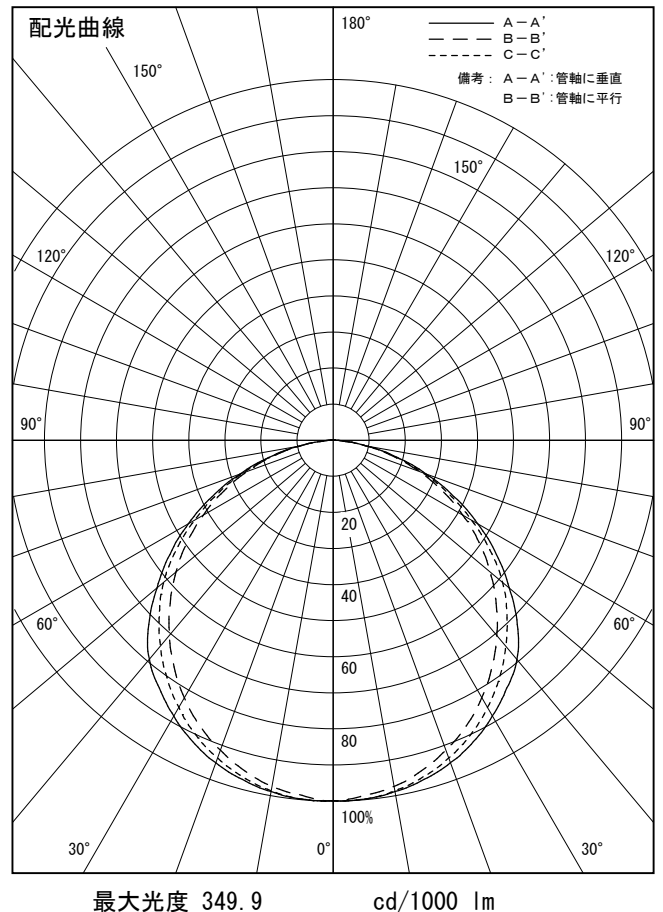

姿図

品番	LZY-93240LS
光源	LED 41W 2700K
定格光束	3450 lm
1/2照度角	A-A' 66° B-B' 63°
ビーム角	A-A' 112° B-B' 104°

器具効率	100.0 %
上方光束	0.0 %
下方光束	100.0 %
器具間隔 最大限 (取付高さH)	A 1.30 H
	B 1.23 H
保守率	良 0.69
	中 0.67
	否 0.63

反射率 (%)	天井	80			70			50			30			0
	壁	50	30	10	50	30	10	50	30	10	50	30	10	0
	床	20			20			20			20			0
室指数	照 明 率 (× 0.01)													
0.6	47	39	33	46	39	33	45	38	33	44	38	33	31	
0.8	57	49	43	56	48	42	55	47	42	53	47	42	39	
1	66	57	51	65	57	50	63	55	50	61	54	49	47	
1.25	74	65	59	72	65	59	70	63	58	68	62	57	54	
1.5	80	72	66	78	71	65	75	69	64	73	67	63	60	
2	88	81	76	87	80	75	83	78	73	81	76	72	69	
2.5	94	88	83	92	87	82	89	84	80	85	82	78	74	
3	98	93	88	96	91	87	92	88	85	89	86	83	79	
4	103	99	95	101	97	93	97	94	90	93	90	88	84	
5	106	102	99	104	100	97	100	97	94	96	93	91	87	

A-A'

B-B'

注) 保守率は、含みません。