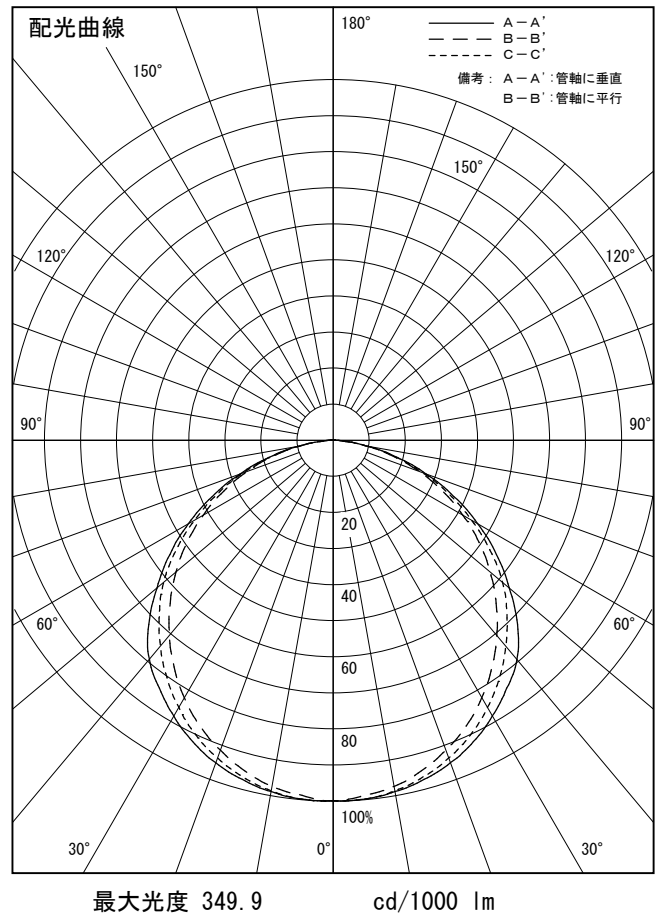

姿図

品番	LZY-93237FS_5000K
光源	LED 33W 5000K-2700K
定格光束	2910 lm
1/2照度角	A-A' 66° B-B' 63°
ビーム角	A-A' 112° B-B' 104°

器具効率	100.0 %
上方光束	0.0 %
下方光束	100.0 %
器具間隔 最大限 (取付高さH)	A 1.30 H
	B 1.23 H
保守率	良 0.69
	中 0.67
	否 0.63

反射率 (%)	80				70			50			30			0		
	天井	壁	壁	床	天井	壁	壁	床	天井	壁	壁	床	天井	壁	壁	床
	50	30	10	20	50	30	10	20	50	30	10	20	50	30	10	20
室指数	照 明 率 (× 0.01)															
0.6	47	39	33	46	39	33	45	38	33	44	38	33	44	38	33	41
0.8	57	49	43	56	48	42	55	47	42	53	47	42	53	47	42	49
1	66	57	51	65	57	50	63	55	50	61	54	49	61	54	49	54
1.25	74	65	59	72	65	59	70	63	58	68	62	57	68	62	57	60
1.5	80	72	66	78	71	65	75	69	64	73	67	63	73	67	63	66
2	88	81	76	87	80	75	83	78	73	81	76	72	81	76	72	76
2.5	94	88	83	92	87	82	89	84	80	85	82	78	85	82	78	81
3	98	93	88	96	91	87	92	88	85	89	86	83	89	86	83	86
4	103	99	95	101	97	93	97	94	90	93	90	88	93	90	88	91
5	106	102	99	104	100	97	100	97	94	96	93	91	96	93	91	93

A-A'

B-B'

注) 保守率は、含みません。