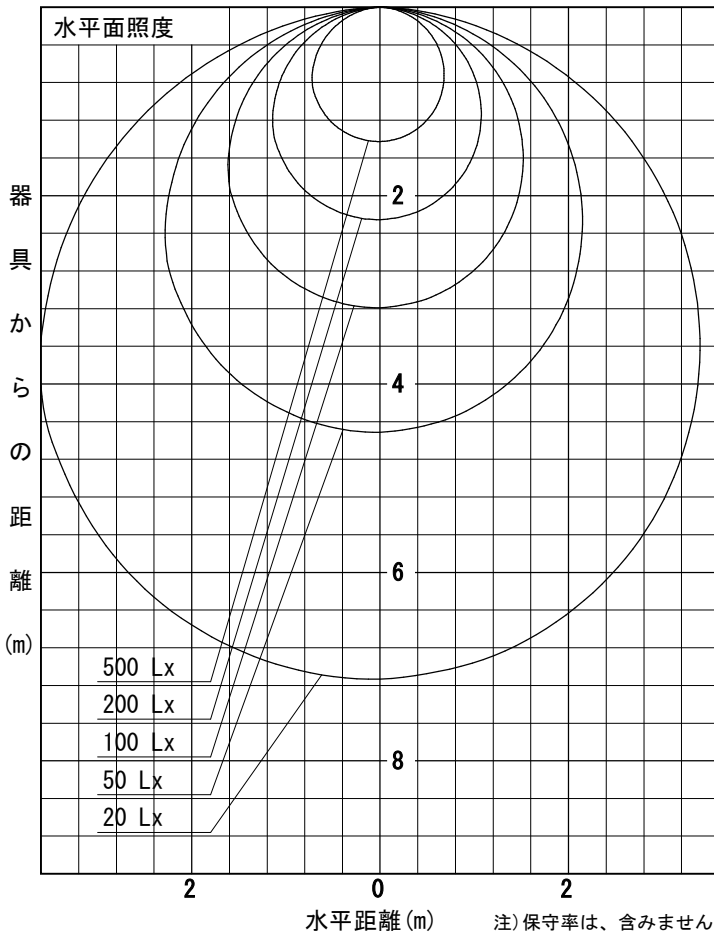

姿図

品番	LZY-93237FS_5000K
光源	LED 33W 5000K-2700K
定格光束	2910 lm
1/2照度角	A-A' 66° B-B' 63°
ビーム角	A-A' 112° B-B' 104°

器具効率	100.0 %
上方光束	0.0 %
下方光束	100.0 %
器具間隔 最大限 (取付高さH)	A 1.30 H
	B 1.23 H
保守率	良 0.69
	中 0.67
	否 0.63

反射率 (%)	80				70			50			30			0		
	天井	壁	壁	床	天井	壁	壁	床	天井	壁	壁	床	天井	壁	壁	床
	50	30	10	20	50	30	10	20	50	30	10	20	50	30	10	20
室指数	照 明 率 (× 0.01)															
0.6	47	39	33	46	39	33	45	38	33	44	38	33	44	38	33	41
0.8	57	49	43	56	48	42	55	47	42	53	47	42	53	47	42	49
1	66	57	51	65	57	50	63	55	50	61	54	49	61	54	49	54
1.25	74	65	59	72	65	59	70	63	58	68	62	57	68	62	57	60
1.5	80	72	66	78	71	65	75	69	64	73	67	63	73	67	63	66
2	88	81	76	87	80	75	83	78	73	81	76	72	81	76	72	76
2.5	94	88	83	92	87	82	89	84	80	85	82	78	85	82	78	81
3	98	93	88	96	91	87	92	88	85	89	86	83	89	86	83	86
4	103	99	95	101	97	93	97	94	90	93	90	88	93	90	88	91
5	106	102	99	104	100	97	100	97	94	96	93	91	96	93	91	93

A-A'

B-B'

注) 保守率は、含みません。