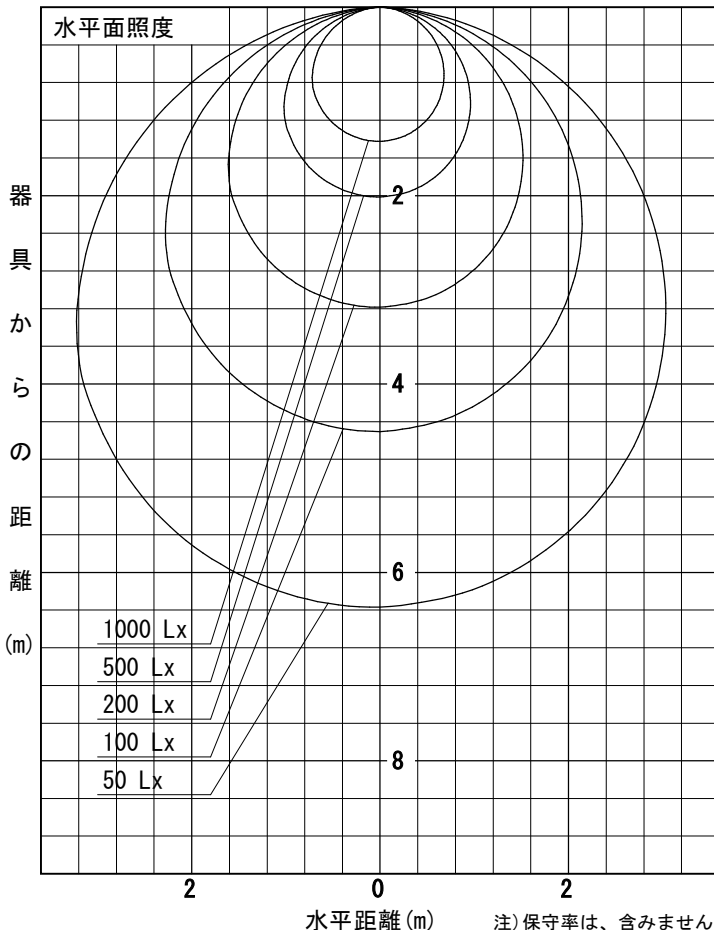

姿図

品番	LZY-93274FS_5000K
光源	LED 66W 5000K-2700K
定格光束	5800 lm
1/2照度角	A-A' 66° B-B' 63°
ビーム角	A-A' 112° B-B' 104°

器具効率	100.0 %
上方光束	0.0 %
下方光束	100.0 %
器具間隔 最大限 (取付高さH)	A 1.30 H
	B 1.23 H
保守率	良 0.69
	中 0.67
	否 0.63

反射率 (%)	天井			壁			床			天井			壁			床		
	80	70	50	80	70	50	80	70	50	80	70	50	80	70	50	80	70	50
室指数	照 明 率 (× 0.01)																	
0.6	47	39	33	46	39	33	45	38	33	44	38	33	44	38	33	44	38	33
0.8	57	49	43	56	48	42	55	47	42	53	47	42	53	47	42	53	47	42
1	66	57	51	65	57	50	63	55	50	61	54	49	61	54	49	61	54	49
1.25	74	65	59	72	65	59	70	63	58	68	62	57	68	62	57	68	62	57
1.5	80	72	66	78	71	65	75	69	64	73	67	63	73	67	63	73	67	63
2	88	81	76	87	80	75	83	78	73	81	76	72	81	76	72	81	76	72
2.5	94	88	83	92	87	82	89	84	80	85	82	78	85	82	78	85	82	78
3	98	93	88	96	91	87	92	88	85	89	86	83	89	86	83	89	86	83
4	103	99	95	101	97	93	97	94	90	93	90	88	93	90	88	93	90	88
5	106	102	99	104	100	97	100	97	94	96	93	91	96	93	91	96	93	91

A-A'

B-B'

注) 保守率は、含みません。