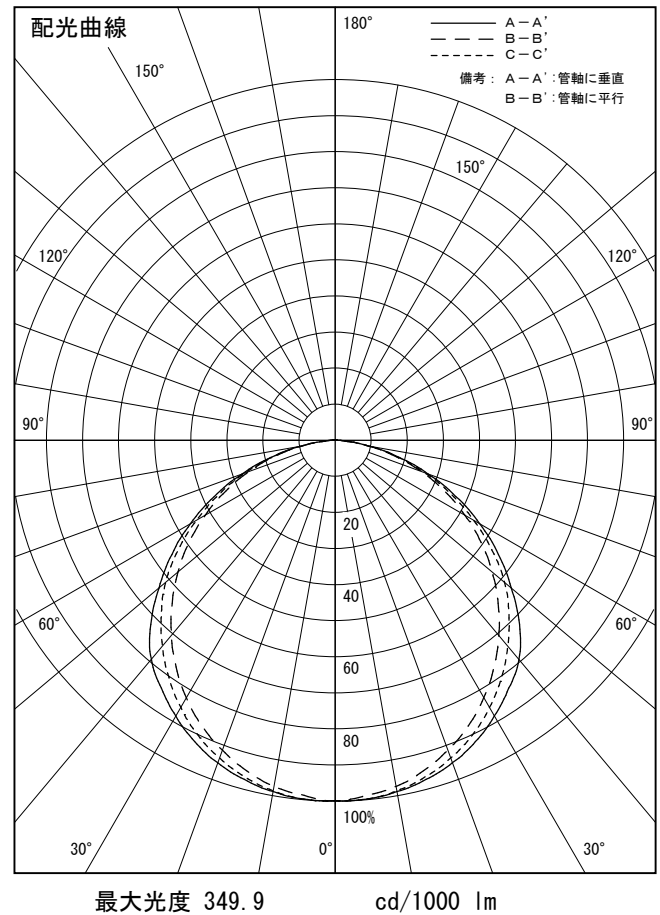

姿図

品番	LZY-93274FS_5000K
光源	LED 66W 5000K-2700K
定格光束	5800 lm
1/2照度角	A-A' 66° B-B' 63°
ビーム角	A-A' 112° B-B' 104°

器具効率	100.0 %
上方光束	0.0 %
下方光束	100.0 %
器具間隔 最大限 (取付高さH)	A 1.30 H
	B 1.23 H
保守率	良 0.69
	中 0.67
	否 0.63

反射率 (%)	天井			壁			床			天井			壁			床		
	80	70	50	80	70	50	80	70	50	80	70	50	80	70	50	80	70	50
室指数	照 明 率 (× 0.01)																	
0.6	47	39	33	46	39	33	45	38	33	44	38	33	44	38	33	44	38	33
0.8	57	49	43	56	48	42	55	47	42	53	47	42	53	47	42	53	47	42
1	66	57	51	65	57	50	63	55	50	61	54	49	61	54	49	61	54	49
1.25	74	65	59	72	65	59	70	63	58	68	62	57	68	62	57	68	62	57
1.5	80	72	66	78	71	65	75	69	64	73	67	63	73	67	63	73	67	63
2	88	81	76	87	80	75	83	78	73	81	76	72	81	76	72	81	76	72
2.5	94	88	83	92	87	82	89	84	80	85	82	78	85	82	78	85	82	78
3	98	93	88	96	91	87	92	88	85	89	86	83	89	86	83	89	86	83
4	103	99	95	101	97	93	97	94	90	93	90	88	93	90	88	93	90	88
5	106	102	99	104	100	97	100	97	94	96	93	91	96	93	91	96	93	91

A-A'

B-B'

注) 保守率は、含みません。