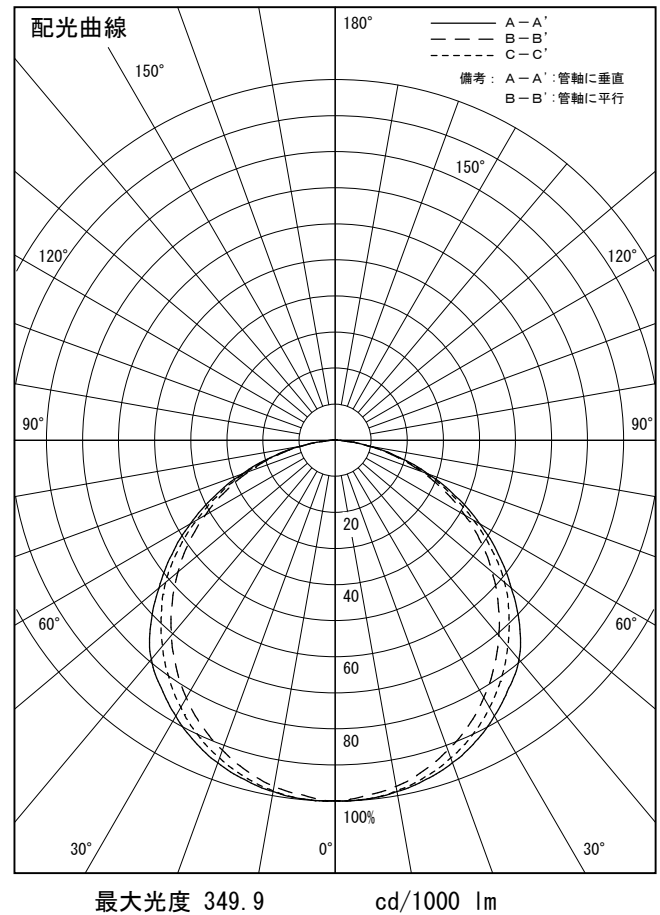

姿図

品番	LZY-93269AS
光源	LED 41W 3500K
定格光束	3650 lm
1/2照度角	A-A' 66° B-B' 63°
ビーム角	A-A' 112° B-B' 104°

器具効率	100.0 %
上方光束	0.0 %
下方光束	100.0 %
器具間隔 最大限 (取付高さH)	A 1.30 H B 1.23 H
保守率	良 0.69
	中 0.67
	否 0.63

反射率 (%)	天井			壁			50			30			0		
	80	70	50	50	30	10	50	30	10	50	30	10	50	30	10
床	20	20	20	20	20	20	20	20	20	20	20	20	20	20	20
室指数	照 明 率 (× 0.01)														
0.6	47	39	33	46	39	33	45	38	33	44	38	33	41	35	31
0.8	57	49	43	56	48	42	55	47	42	53	47	42	51	45	39
1	66	57	51	65	57	50	63	55	50	61	54	49	60	53	47
1.25	74	65	59	72	65	59	70	63	58	68	62	57	67	61	55
1.5	80	72	66	78	71	65	75	69	64	73	67	63	72	66	60
2	88	81	76	87	80	75	83	78	73	81	76	72	80	75	69
2.5	94	88	83	92	87	82	89	84	80	85	82	78	84	80	74
3	98	93	88	96	91	87	92	88	85	89	86	83	89	86	79
4	103	99	95	101	97	93	97	94	90	93	90	88	93	90	84
5	106	102	99	104	100	97	100	97	94	96	93	91	94	91	87

A-A'

B-B'

注) 保守率は、含みません。