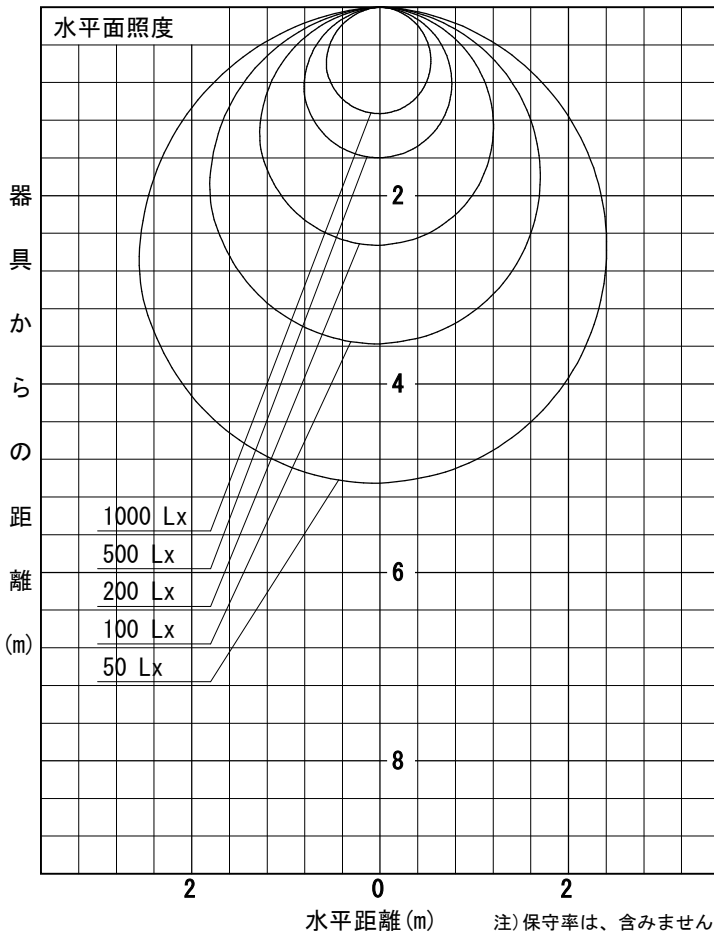

姿図

品番	LZY-93269AS
光源	LED 41W 3500K
定格光束	3650 lm
1/2照度角	A-A' 66° B-B' 63°
ビーム角	A-A' 112° B-B' 104°

器具効率	100.0 %
上方光束	0.0 %
下方光束	100.0 %
器具間隔 最大限 (取付高さH)	A 1.30 H B 1.23 H
保守率	良 0.69
	中 0.67
	否 0.63

反射率 (%)	天井			壁			50			30			0		
	80	70	50	50	30	10	50	30	10	50	30	10	50	30	10
床	20	20	20	20	20	20	20	20	20	20	20	20	20	20	20
室指数	照 明 率 (× 0.01)														
0.6	47	39	33	46	39	33	45	38	33	44	38	33	41	35	31
0.8	57	49	43	56	48	42	55	47	42	53	47	42	51	45	39
1	66	57	51	65	57	50	63	55	50	61	54	49	60	53	47
1.25	74	65	59	72	65	59	70	63	58	68	62	57	67	61	55
1.5	80	72	66	78	71	65	75	69	64	73	67	63	72	66	60
2	88	81	76	87	80	75	83	78	73	81	76	72	80	75	69
2.5	94	88	83	92	87	82	89	84	80	85	82	78	84	80	74
3	98	93	88	96	91	87	92	88	85	89	86	83	89	86	79
4	103	99	95	101	97	93	97	94	90	93	90	88	93	90	84
5	106	102	99	104	100	97	100	97	94	96	93	91	94	91	87

A-A'

B-B'

注) 保守率は、含みません。