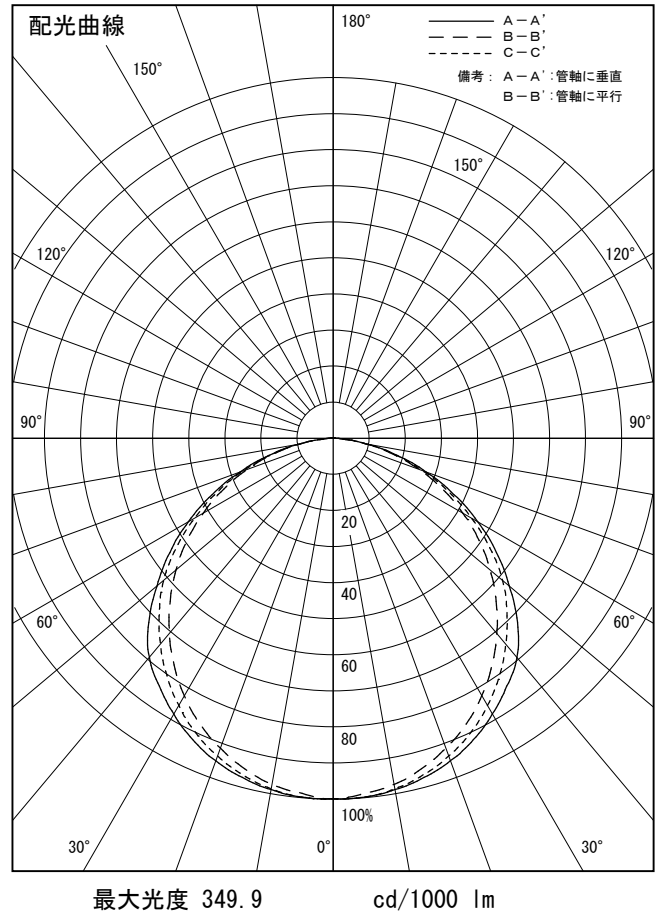

姿図

品番	LZY-93267YS
光源	LED 32W 3000K
定格光束	2680 lm
1/2照度角	A-A' 66° B-B' 63°
ビーム角	A-A' 112° B-B' 104°

器具効率	100.0 %
上方光束	0.0 %
下方光束	100.0 %
器具間隔 最大限 (取付高さH)	A 1.30 H B 1.23 H
保守率	良 0.69
	中 0.67
	否 0.63

反射率 (%)	天井	80			70			50			30			0	
		壁	50	30	10	50	30	10	50	30	10	50	30	10	0
床		20			20			20			20			0	
室指数		照 明 率 (× 0.01)													
0.6		47	39	33	46	39	33	45	38	33	44	38	33	31	
0.8		57	49	43	56	48	42	55	47	42	53	47	42	39	
1		66	57	51	65	57	50	63	55	50	61	54	49	47	
1.25		74	65	59	72	65	59	70	63	58	68	62	57	54	
1.5		80	72	66	78	71	65	75	69	64	73	67	63	60	
2		88	81	76	87	80	75	83	78	73	81	76	72	69	
2.5		94	88	83	92	87	82	89	84	80	85	82	78	74	
3		98	93	88	96	91	87	92	88	85	89	86	83	79	
4		103	99	95	101	97	93	97	94	90	93	90	88	84	
5		106	102	99	104	100	97	100	97	94	96	93	91	87	

A-A'

B-B'

注) 保守率は、含みません。