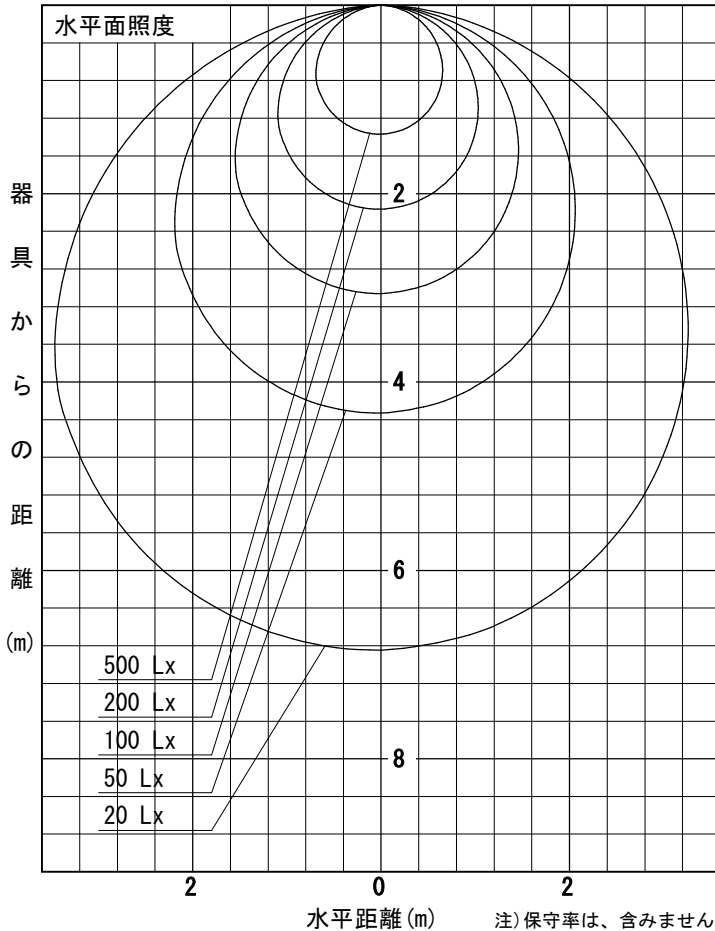

姿図

品番	LZY-93267YS
光源	LED 32W 3000K
定格光束	2680 lm
1/2照度角	A-A' 66° B-B' 63°
ビーム角	A-A' 112° B-B' 104°

器具効率	100.0 %
上方光束	0.0 %
下方光束	100.0 %
器具間隔 最大限 (取付高さH)	A 1.30 H B 1.23 H
保守率	良 0.69
	中 0.67
	否 0.63

反射率 (%)	天井	80			70			50			30			0
		壁	50	30	10	50	30	10	50	30	10	50	30	10
床		20			20			20			20			0
室指数		照 明 率 (× 0.01)												
0.6		47	39	33	46	39	33	45	38	33	44	38	33	31
0.8		57	49	43	56	48	42	55	47	42	53	47	42	39
1		66	57	51	65	57	50	63	55	50	61	54	49	47
1.25		74	65	59	72	65	59	70	63	58	68	62	57	54
1.5		80	72	66	78	71	65	75	69	64	73	67	63	60
2		88	81	76	87	80	75	83	78	73	81	76	72	69
2.5		94	88	83	92	87	82	89	84	80	85	82	78	74
3		98	93	88	96	91	87	92	88	85	89	86	83	79
4		103	99	95	101	97	93	97	94	90	93	90	88	84
5		106	102	99	104	100	97	100	97	94	96	93	91	87

A-A'

B-B'

注) 保守率は、含みません。