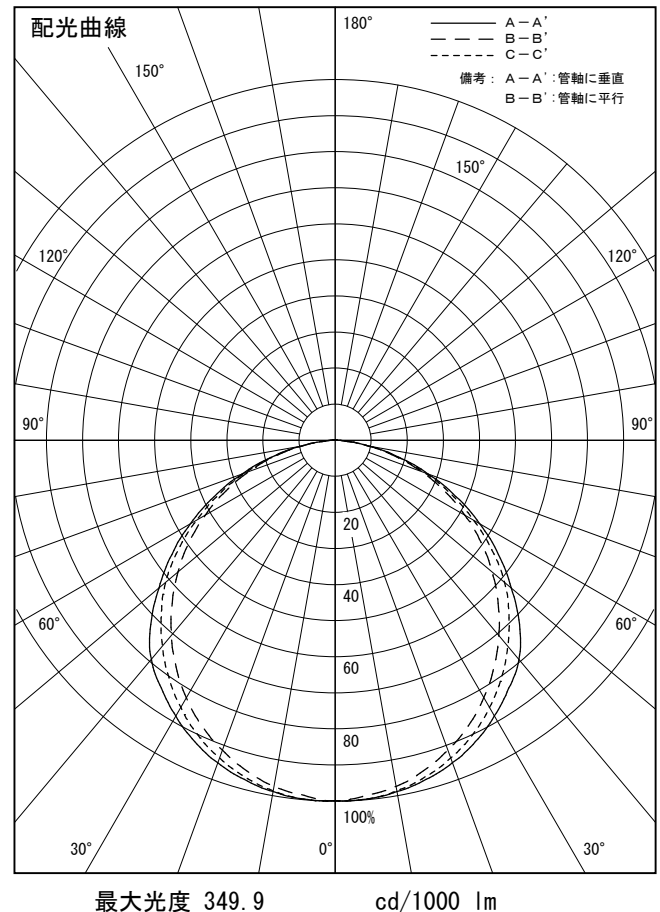

姿図

品番	LZY-93267WS
光源	LED 32W 5000K
定格光束	2910 lm
1/2照度角	A-A' 66° B-B' 63°
ビーム角	A-A' 112° B-B' 104°

器具効率	100.0 %
上方光束	0.0 %
下方光束	100.0 %
器具間隔 最大限 (取付高さH)	A 1.30 H B 1.23 H
保守率	良 0.69
	中 0.67
	否 0.63

反射率 (%)	天井	80			70			50			30			0	
		壁	50	30	10	50	30	10	50	30	10	50	30	10	0
床		20			20			20			20			0	
室指数		照 明 率 (× 0.01)													
0.6		47	39	33	46	39	33	45	38	33	44	38	33	31	
0.8		57	49	43	56	48	42	55	47	42	53	47	42	39	
1		66	57	51	65	57	50	63	55	50	61	54	49	47	
1.25		74	65	59	72	65	59	70	63	58	68	62	57	54	
1.5		80	72	66	78	71	65	75	69	64	73	67	63	60	
2		88	81	76	87	80	75	83	78	73	81	76	72	69	
2.5		94	88	83	92	87	82	89	84	80	85	82	78	74	
3		98	93	88	96	91	87	92	88	85	89	86	83	79	
4		103	99	95	101	97	93	97	94	90	93	90	88	84	
5		106	102	99	104	100	97	100	97	94	96	93	91	87	

A-A'

B-B'

注) 保守率は、含みません。