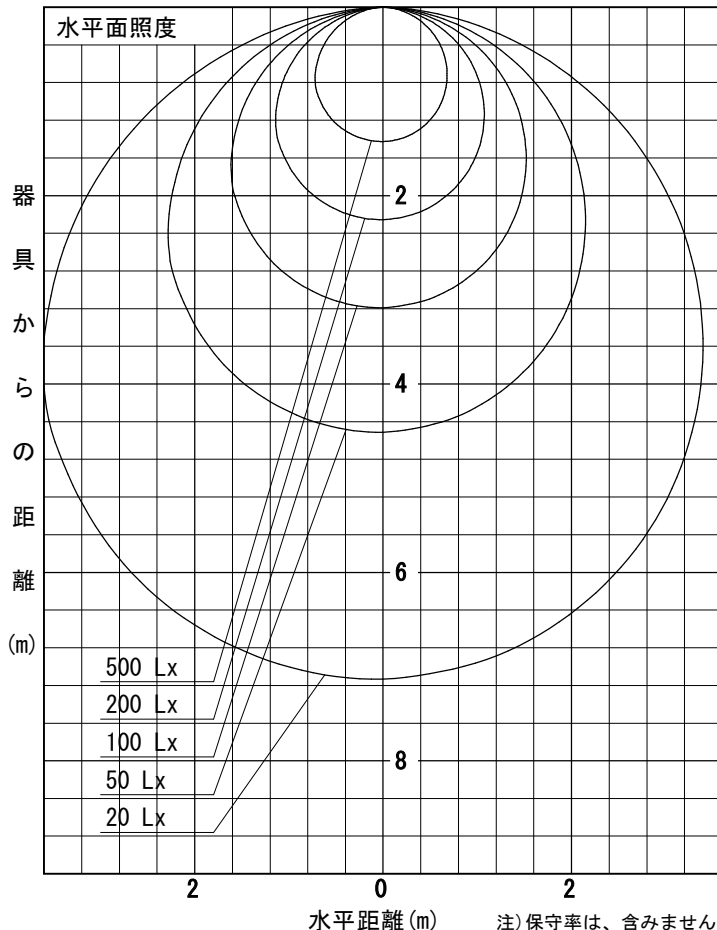

姿図

品番	LZY-93267WS
光源	LED 32W 5000K
定格光束	2910 lm
1/2照度角	A-A' 66° B-B' 63°
ビーム角	A-A' 112° B-B' 104°

器具効率	100.0 %
上方光束	0.0 %
下方光束	100.0 %
器具間隔 最大限 (取付高さH)	A 1.30 H B 1.23 H
保守率	良 0.69
	中 0.67
	否 0.63

反射率 (%)	天井	80			70			50			30			0
		壁	50	30	10	50	30	10	50	30	10	50	30	10
床		20			20			20			20			0
室指数		照 明 率 (× 0.01)												
0.6		47	39	33	46	39	33	45	38	33	44	38	33	31
0.8		57	49	43	56	48	42	55	47	42	53	47	42	39
1		66	57	51	65	57	50	63	55	50	61	54	49	47
1.25		74	65	59	72	65	59	70	63	58	68	62	57	54
1.5		80	72	66	78	71	65	75	69	64	73	67	63	60
2		88	81	76	87	80	75	83	78	73	81	76	72	69
2.5		94	88	83	92	87	82	89	84	80	85	82	78	74
3		98	93	88	96	91	87	92	88	85	89	86	83	79
4		103	99	95	101	97	93	97	94	90	93	90	88	84
5		106	102	99	104	100	97	100	97	94	96	93	91	87

A-A'

B-B'

注) 保守率は、含みません。