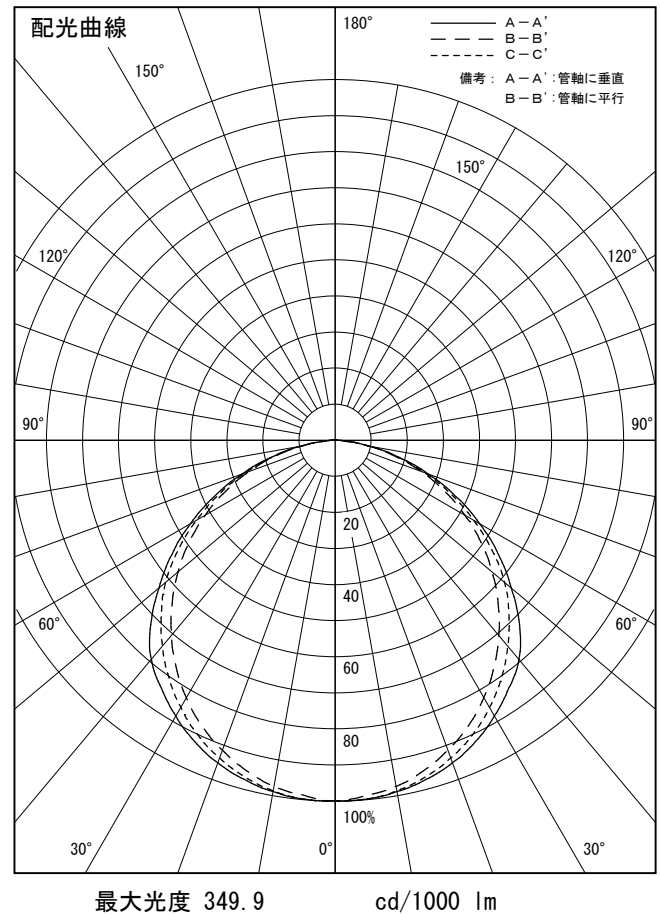

姿図

品番	LZY-93236LS
光源	LED 32W 2700K
定格光束	2590 lm
1/2照度角	A-A' 66° B-B' 63°
ビーム角	A-A' 112° B-B' 104°

器具効率	100.0 %
上方光束	0.0 %
下方光束	100.0 %
器具間隔 最大限 (取付高さH)	A 1.30 H B 1.23 H
保守率	良 0.69
	中 0.67
	否 0.63

反射率 (%)	天井	80			70			50			30			0
	壁	50	30	10	50	30	10	50	30	10	50	30	10	0
	床	20			20			20			20			0
室指数	照 明 率 (× 0.01)													
0.6	47	39	33	46	39	33	45	38	33	44	38	33	31	
0.8	57	49	43	56	48	42	55	47	42	53	47	42	39	
1	66	57	51	65	57	50	63	55	50	61	54	49	47	
1.25	74	65	59	72	65	59	70	63	58	68	62	57	54	
1.5	80	72	66	78	71	65	75	69	64	73	67	63	60	
2	88	81	76	87	80	75	83	78	73	81	76	72	69	
2.5	94	88	83	92	87	82	89	84	80	85	82	78	74	
3	98	93	88	96	91	87	92	88	85	89	86	83	79	
4	103	99	95	101	97	93	97	94	90	93	90	88	84	
5	106	102	99	104	100	97	100	97	94	96	93	91	87	

A-A'

B-B'

注) 保守率は、含みません。