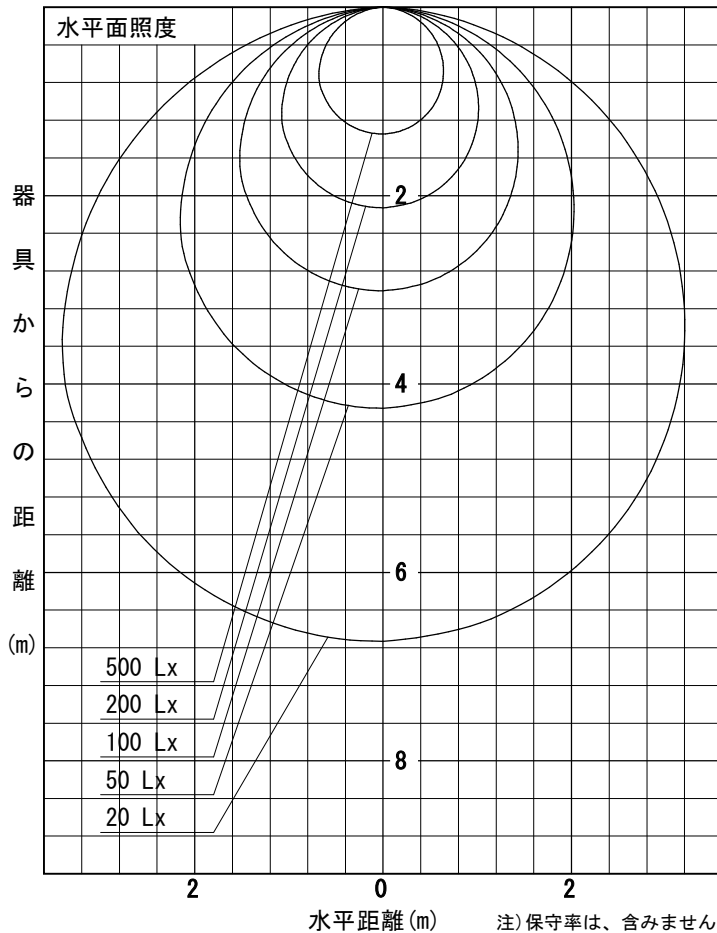

姿図

品番	LZY-93236LS
光源	LED 32W 2700K
定格光束	2590 lm
1/2照度角	A-A' 66° B-B' 63°
ビーム角	A-A' 112° B-B' 104°

器具効率	100.0 %
上方光束	0.0 %
下方光束	100.0 %
器具間隔 最大限 (取付高さH)	A 1.30 H B 1.23 H
保守率	良 0.69
	中 0.67
	否 0.63

反射率 (%)	天井	80			70			50			30			0
	壁	50	30	10	50	30	10	50	30	10	50	30	10	0
	床	20			20			20			20			0
室指数	照 明 率 ( × 0.01 )													
0.6	47	39	33	46	39	33	45	38	33	44	38	33	31	
0.8	57	49	43	56	48	42	55	47	42	53	47	42	39	
1	66	57	51	65	57	50	63	55	50	61	54	49	47	
1.25	74	65	59	72	65	59	70	63	58	68	62	57	54	
1.5	80	72	66	78	71	65	75	69	64	73	67	63	60	
2	88	81	76	87	80	75	83	78	73	81	76	72	69	
2.5	94	88	83	92	87	82	89	84	80	85	82	78	74	
3	98	93	88	96	91	87	92	88	85	89	86	83	79	
4	103	99	95	101	97	93	97	94	90	93	90	88	84	
5	106	102	99	104	100	97	100	97	94	96	93	91	87	

A-A'

B-B'

注) 保守率は、含みません。