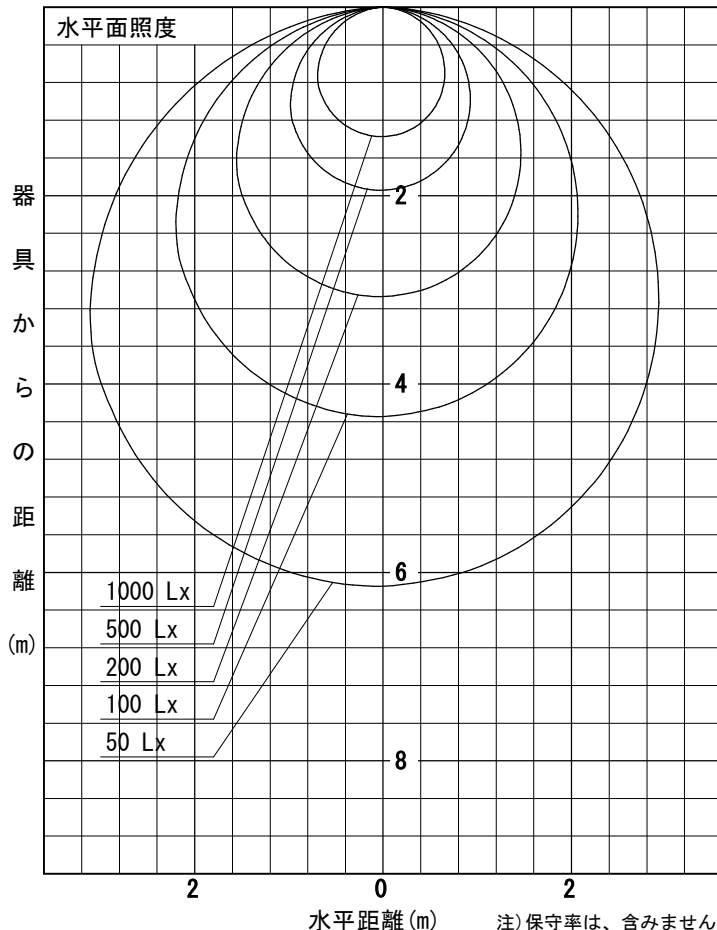

姿図

品番	LZY-93244YS
光源	LED 64W 3000K
定格光束	5400 lm
1/2照度角	A-A' 66° B-B' 63°
ビーム角	A-A' 112° B-B' 104°

器具効率	100.0 %
上方光束	0.0 %
下方光束	100.0 %
器具間隔 最大限 (取付高さH)	A 1.30 H B 1.23 H
保守率	良 0.69
	中 0.67
	否 0.63

反射率 (%)	天井			壁			床			天井			壁			床		
	80	70	50	80	70	50	80	70	50	80	70	50	80	70	50	80	70	50
室指数	照 明 率 ( × 0.01 )																	
0.6	47	39	33	46	39	33	45	38	33	44	38	33	43	37	32	42	36	31
0.8	57	49	43	56	48	42	55	47	42	53	47	42	51	46	41	50	45	40
1	66	57	51	65	57	50	63	55	50	61	54	49	60	53	48	59	52	47
1.25	74	65	59	72	65	59	70	63	58	68	62	57	66	60	55	65	59	54
1.5	80	72	66	78	71	65	75	69	64	73	67	63	71	65	61	70	64	60
2	88	81	76	87	80	75	83	78	73	81	76	72	79	74	70	78	73	69
2.5	94	88	83	92	87	82	89	84	80	85	82	78	84	80	77	83	79	76
3	98	93	88	96	91	87	92	88	85	89	86	83	88	85	82	87	84	81
4	103	99	95	101	97	93	97	94	90	93	90	88	92	89	87	91	88	86
5	106	102	99	104	100	97	100	97	94	96	93	91	94	91	89	93	90	88

A-A'

B-B'

注)保守率は、含みません。