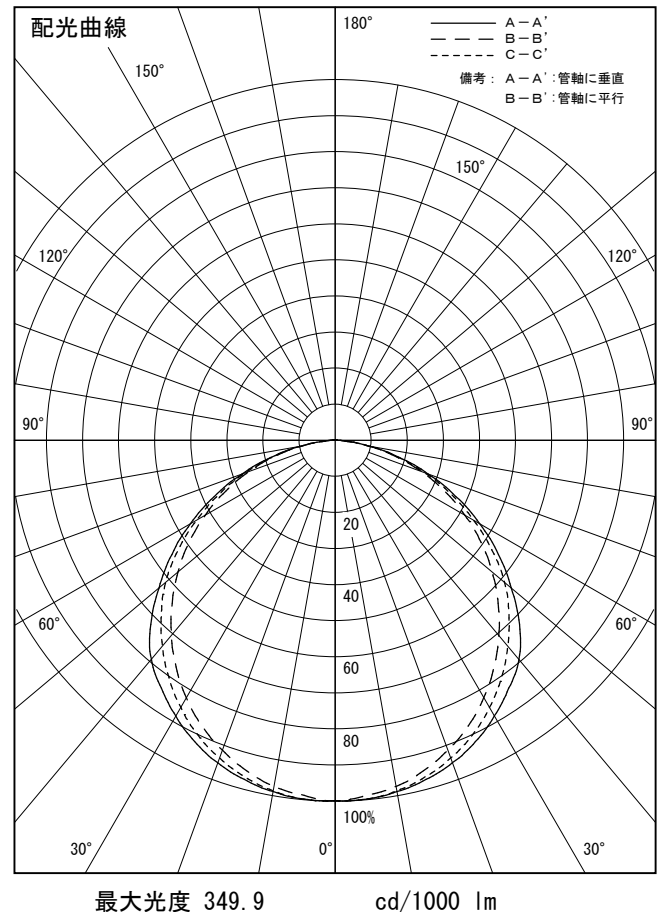

姿図

品番	LZY-93244YS
光源	LED 64W 3000K
定格光束	5400 lm
1/2照度角	A-A' 66° B-B' 63°
ビーム角	A-A' 112° B-B' 104°

器具効率	100.0 %
上方光束	0.0 %
下方光束	100.0 %
器具間隔 最大限 (取付高さH)	A 1.30 H B 1.23 H
保守率	良 0.69
	中 0.67
	否 0.63

反射率 (%)	天井			壁			床			天井			壁			床		
	80	70	50	80	70	50	80	70	50	80	70	50	80	70	50	80	70	50
室指数	照 明 率 (× 0.01)																	
0.6	47	39	33	46	39	33	45	38	33	44	38	33	43	37	32	42	36	31
0.8	57	49	43	56	48	42	55	47	42	53	47	42	51	46	41	50	45	40
1	66	57	51	65	57	50	63	55	50	61	54	49	60	53	48	59	52	47
1.25	74	65	59	72	65	59	70	63	58	68	62	57	66	60	55	65	59	54
1.5	80	72	66	78	71	65	75	69	64	73	67	63	71	65	61	70	64	60
2	88	81	76	87	80	75	83	78	73	81	76	72	79	74	70	78	73	69
2.5	94	88	83	92	87	82	89	84	80	85	82	78	84	80	77	83	79	76
3	98	93	88	96	91	87	92	88	85	89	86	83	88	85	82	87	84	81
4	103	99	95	101	97	93	97	94	90	93	90	88	92	89	87	91	88	86
5	106	102	99	104	100	97	100	97	94	96	93	91	94	91	89	93	90	88

A-A'

B-B'

注)保守率は、含みません。