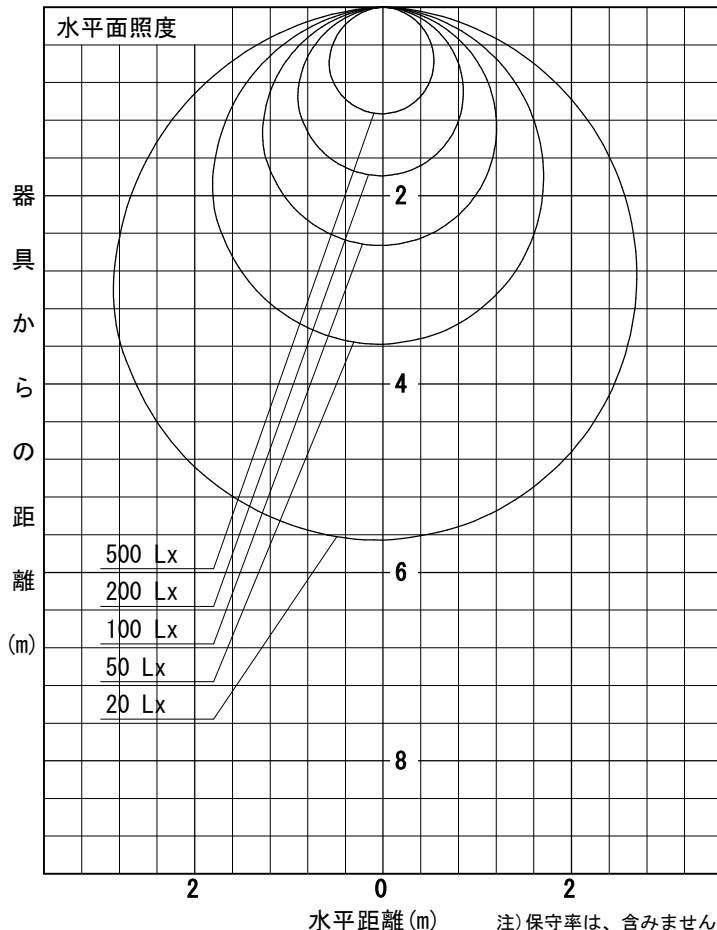

姿図

品番	LZY-93263AS
光源	LED 22W 3500K
定格光束	1830 lm
1/2照度角	A-A' 66° B-B' 63°
ビーム角	A-A' 112° B-B' 104°

器具効率	100.0 %
上方光束	0.0 %
下方光束	100.0 %
器具間隔 最大限 (取付高さH)	A 1.30 H
	B 1.23 H
保守率	良 0.69
	中 0.67
	否 0.63

反射率 (%)	天井			壁			50			30			0		
	50	30	10	50	30	10	50	30	10	50	30	10	50	30	10
床	20			20			20			20			0		
室指数	照 明 率 (× 0.01)														
0.6	47	39	33	46	39	33	45	38	33	44	38	33	31		
0.8	57	49	43	56	48	42	55	47	42	53	47	42	39		
1	66	57	51	65	57	50	63	55	50	61	54	49	47		
1.25	74	65	59	72	65	59	70	63	58	68	62	57	54		
1.5	80	72	66	78	71	65	75	69	64	73	67	63	60		
2	88	81	76	87	80	75	83	78	73	81	76	72	69		
2.5	94	88	83	92	87	82	89	84	80	85	82	78	74		
3	98	93	88	96	91	87	92	88	85	89	86	83	79		
4	103	99	95	101	97	93	97	94	90	93	90	88	84		
5	106	102	99	104	100	97	100	97	94	96	93	91	87		

A-A'

B-B'

注) 保守率は、含みません。