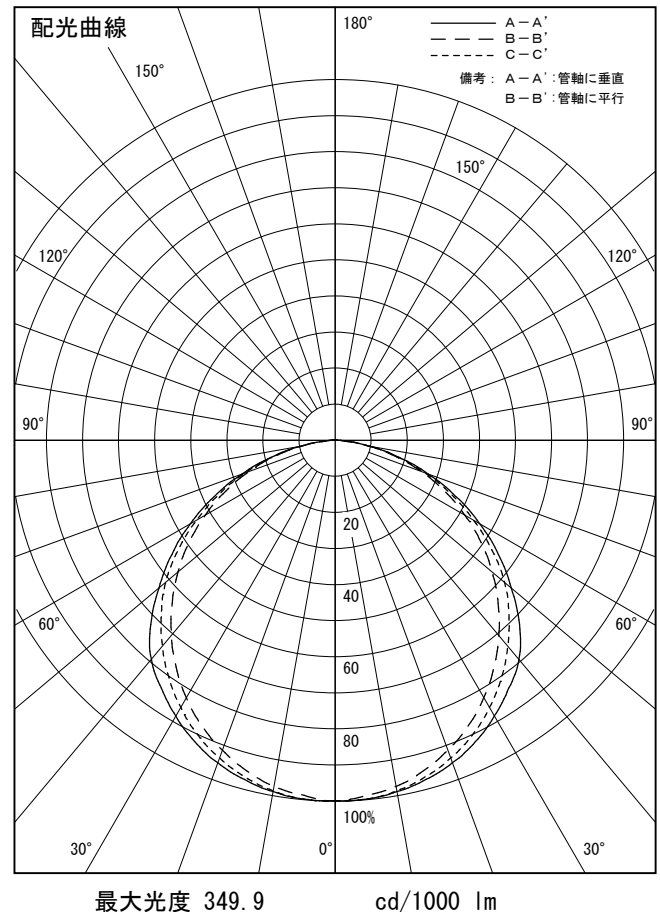

姿図

品番	LZY-93263AS
光源	LED 22W 3500K
定格光束	1830 lm
1/2照度角	A-A' 66° B-B' 63°
ビーム角	A-A' 112° B-B' 104°

器具効率	100.0 %
上方光束	0.0 %
下方光束	100.0 %
器具間隔 最大限 (取付高さH)	A 1.30 H
	B 1.23 H
保守率	良 0.69
	中 0.67
	否 0.63

反射率 (%)	天井			壁			50			30			0		
	50	30	10	50	30	10	50	30	10	50	30	10	50	30	10
床	20			20			20			20			0		
室指数	照 明 率 (× 0.01)														
0.6	47	39	33	46	39	33	45	38	33	44	38	33	31		
0.8	57	49	43	56	48	42	55	47	42	53	47	42	39		
1	66	57	51	65	57	50	63	55	50	61	54	49	47		
1.25	74	65	59	72	65	59	70	63	58	68	62	57	54		
1.5	80	72	66	78	71	65	75	69	64	73	67	63	60		
2	88	81	76	87	80	75	83	78	73	81	76	72	69		
2.5	94	88	83	92	87	82	89	84	80	85	82	78	74		
3	98	93	88	96	91	87	92	88	85	89	86	83	79		
4	103	99	95	101	97	93	97	94	90	93	90	88	84		
5	106	102	99	104	100	97	100	97	94	96	93	91	87		

A-A'

B-B'

注) 保守率は、含みません。