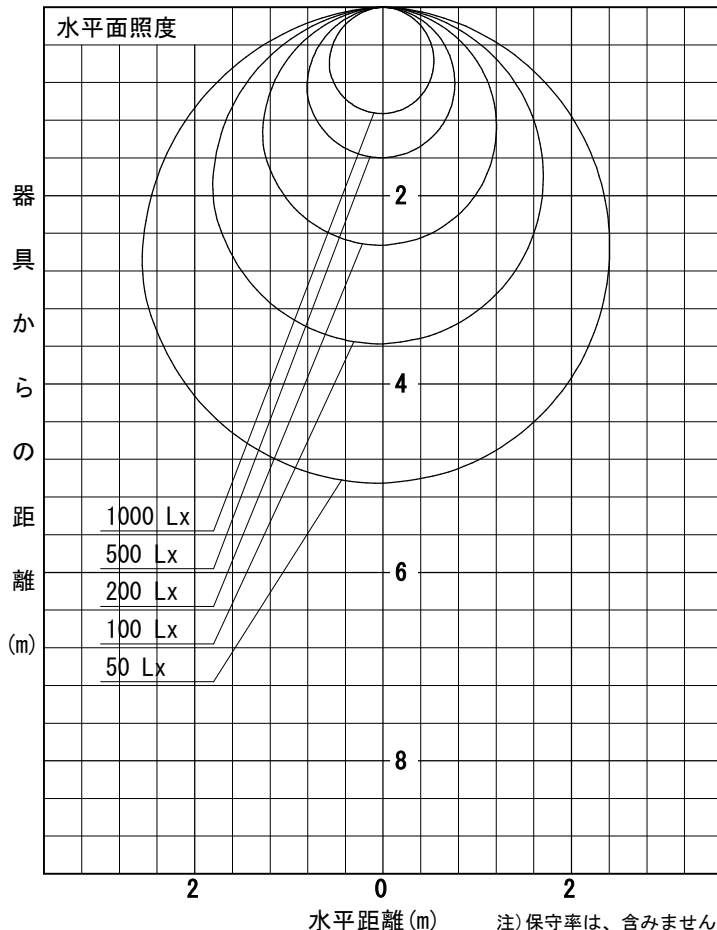

姿図

品番	LZY-93268AS
光源	LED 41W 3500K
定格光束	3650 lm
1/2照度角	A-A' 66° B-B' 63°
ビーム角	A-A' 112° B-B' 104°

器具効率	100.0 %
上方光束	0.0 %
下方光束	100.0 %
器具間隔 最大限 (取付高さH)	A 1.30 H
	B 1.23 H
保守率	良 0.69
	中 0.67
	否 0.63

反射率 (%)	天井			壁			50			30			0		
	80	70	50	50	30	10	50	30	10	50	30	10	50	30	10
床	20	20	20	20	20	20	20	20	20	20	20	20	20	20	20
室指数	照 明 率 (× 0.01)														
0.6	47	39	33	46	39	33	45	38	33	44	38	33	44	38	31
0.8	57	49	43	56	48	42	55	47	42	53	47	42	53	47	39
1	66	57	51	65	57	50	63	55	50	61	54	49	61	54	47
1.25	74	65	59	72	65	59	70	63	58	68	62	57	68	62	54
1.5	80	72	66	78	71	65	75	69	64	73	67	63	73	67	60
2	88	81	76	87	80	75	83	78	73	81	76	72	81	76	69
2.5	94	88	83	92	87	82	89	84	80	85	82	78	85	82	74
3	98	93	88	96	91	87	92	88	85	89	86	83	89	86	79
4	103	99	95	101	97	93	97	94	90	93	90	88	93	90	84
5	106	102	99	104	100	97	100	97	94	96	93	91	96	93	87

A-A'

B-B'

注) 保守率は、含みません。