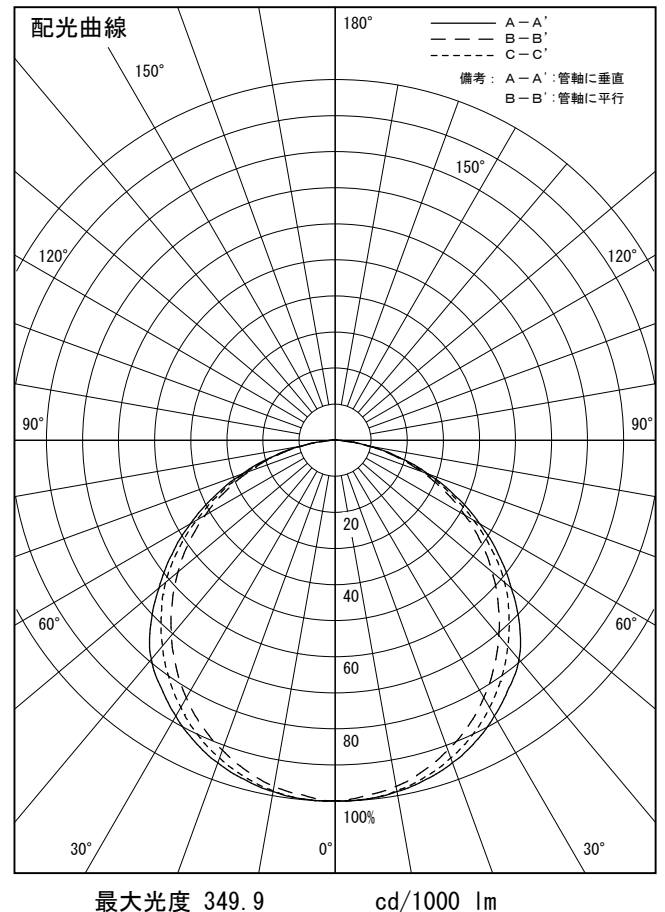

姿図

品番	LZY-93268AS
光源	LED 41W 3500K
定格光束	3650 lm
1/2照度角	A-A' 66° B-B' 63°
ビーム角	A-A' 112° B-B' 104°

器具効率	100.0 %
上方光束	0.0 %
下方光束	100.0 %
器具間隔 最大限 (取付高さH)	A 1.30 H
	B 1.23 H
保守率	良 0.69
	中 0.67
	否 0.63

反射率 (%)	天井			壁			50			30			0		
	80	70	50	50	30	10	50	30	10	50	30	10	50	30	10
床	20	20	20	20	20	20	20	20	20	20	20	20	20	20	20
室指数	照 明 率 (× 0.01)														
0.6	47	39	33	46	39	33	45	38	33	44	38	33	44	38	31
0.8	57	49	43	56	48	42	55	47	42	53	47	42	53	47	39
1	66	57	51	65	57	50	63	55	50	61	54	49	61	54	47
1.25	74	65	59	72	65	59	70	63	58	68	62	57	68	62	54
1.5	80	72	66	78	71	65	75	69	64	73	67	63	73	67	60
2	88	81	76	87	80	75	83	78	73	81	76	72	81	76	69
2.5	94	88	83	92	87	82	89	84	80	85	82	78	85	82	74
3	98	93	88	96	91	87	92	88	85	89	86	83	89	86	79
4	103	99	95	101	97	93	97	94	90	93	90	88	93	90	84
5	106	102	99	104	100	97	100	97	94	96	93	91	96	93	87

A-A'

B-B'

注) 保守率は、含みません。