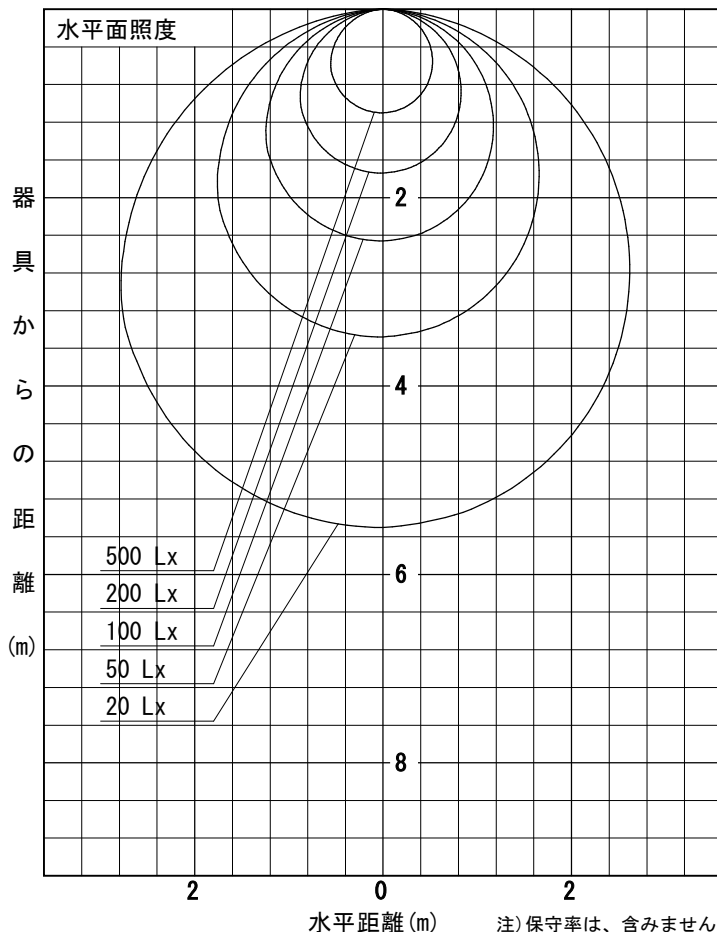

姿図

品番	LZY-93264FS_2700K
光源	LED 21W 5000K-2700K
定格光束	1730 lm
1/2照度角	A-A' 66° B-B' 63°
ビーム角	A-A' 112° B-B' 104°

器具効率	100.0 %
上方光束	0.0 %
下方光束	100.0 %
器具間隔 最大限 (取付高さH)	A 1.30 H
	B 1.23 H
保守率	良 0.69
	中 0.67
	否 0.63

反射率 (%)	天井			壁			50			30			0		
	80	70	50	50	30	10	50	30	10	50	30	10	50	30	10
床	20	20	20	20	20	20	20	20	20	20	20	20	20	20	20
室指数	照 明 率 (× 0.01)														
0.6	47	39	33	46	39	33	45	38	33	44	38	33	41	35	31
0.8	57	49	43	56	48	42	55	47	42	53	47	42	51	45	39
1	66	57	51	65	57	50	63	55	50	61	54	49	59	51	47
1.25	74	65	59	72	65	59	70	63	58	68	62	57	66	59	54
1.5	80	72	66	78	71	65	75	69	64	73	67	63	71	65	60
2	88	81	76	87	80	75	83	78	73	81	76	72	79	74	69
2.5	94	88	83	92	87	82	89	84	80	85	82	78	83	79	74
3	98	93	88	96	91	87	92	88	85	89	86	83	87	84	79
4	103	99	95	101	97	93	97	94	90	93	90	88	91	88	84
5	106	102	99	104	100	97	100	97	94	96	93	91	93	91	87

A-A'

B-B'

注) 保守率は、含みません。