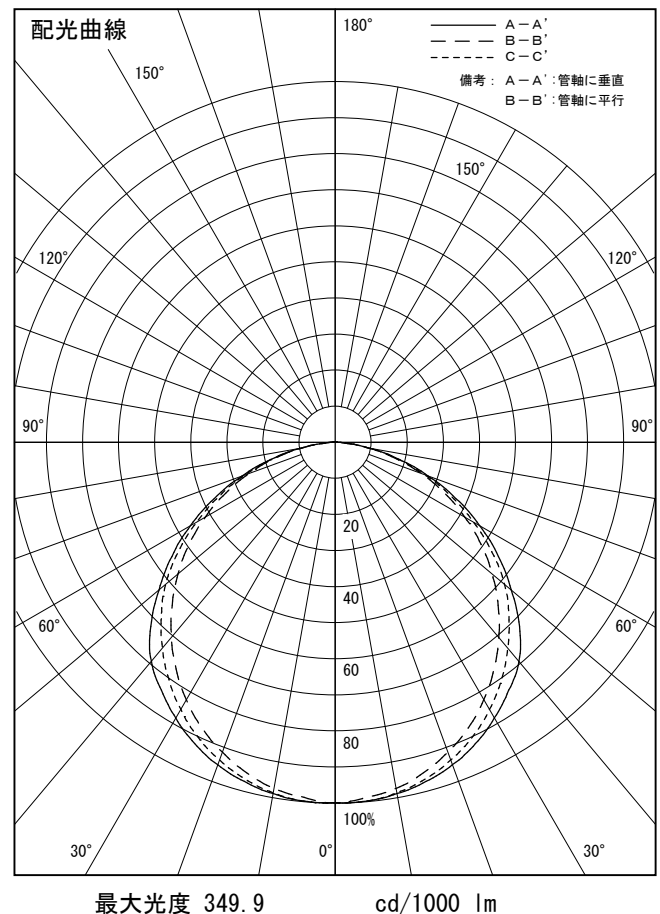

姿図

品番	LZY-93264FS_2700K
光源	LED 21W 5000K-2700K
定格光束	1730 lm
1/2照度角	A-A' 66° B-B' 63°
ビーム角	A-A' 112° B-B' 104°

器具効率	100.0 %
上方光束	0.0 %
下方光束	100.0 %
器具間隔 最大限 (取付高さH)	A 1.30 H
	B 1.23 H
保守率	良 0.69
	中 0.67
	否 0.63

反射率 (%)	天井			壁			50			30			0		
	80	70	50	50	30	10	50	30	10	50	30	10	50	30	10
床	20	20	20	20	20	20	20	20	20	20	20	20	20	20	20
室指数	照 明 率 (× 0.01)														
0.6	47	39	33	46	39	33	45	38	33	44	38	33	41	35	31
0.8	57	49	43	56	48	42	55	47	42	53	47	42	51	45	39
1	66	57	51	65	57	50	63	55	50	61	54	49	59	51	47
1.25	74	65	59	72	65	59	70	63	58	68	62	57	66	59	54
1.5	80	72	66	78	71	65	75	69	64	73	67	63	71	65	60
2	88	81	76	87	80	75	83	78	73	81	76	72	79	74	69
2.5	94	88	83	92	87	82	89	84	80	85	82	78	83	79	74
3	98	93	88	96	91	87	92	88	85	89	86	83	87	84	79
4	103	99	95	101	97	93	97	94	90	93	90	88	91	88	84
5	106	102	99	104	100	97	100	97	94	96	93	91	93	91	87

A-A'

B-B'

注) 保守率は、含みません。