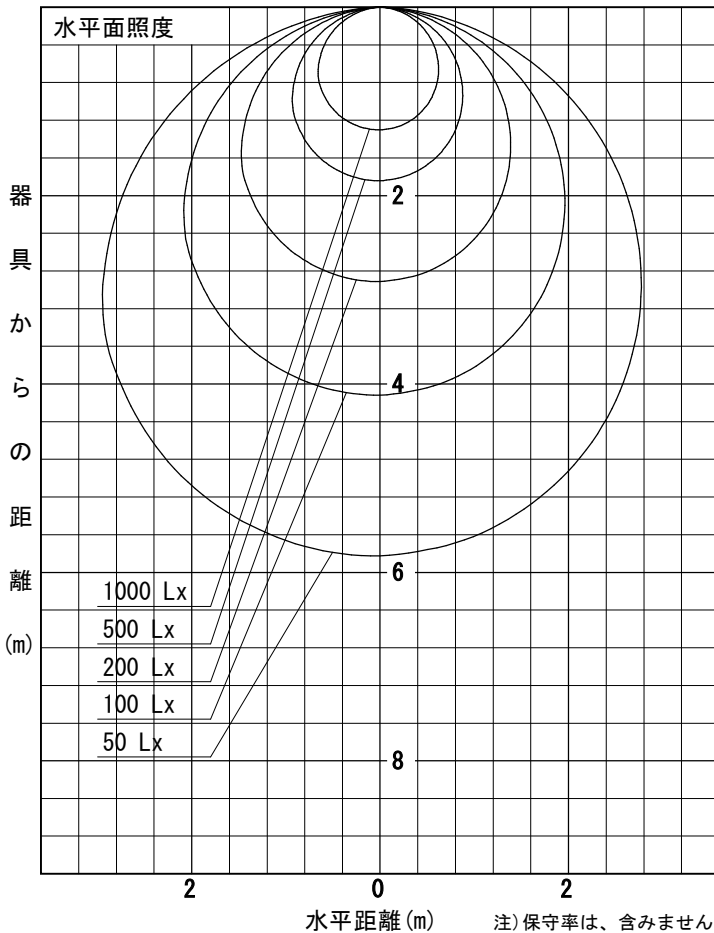

姿図

品番	LZY-93271WS
光源	LED 54W 5000K
定格光束	4850 lm
1/2照度角	A-A' 66° B-B' 63°
ビーム角	A-A' 112° B-B' 104°

器具効率	100.0 %
上方光束	0.0 %
下方光束	100.0 %
器具間隔 最大限 (取付高さH)	A 1.30 H
	B 1.23 H
保守率	良 0.69
	中 0.67
	否 0.63

反射率 (%)	天井			壁			床			天井			壁			床			
	80	70	50	80	70	50	80	70	50	80	70	50	80	70	50	80	70	50	
室指数	照 明 率 ( × 0.01 )																		
0.6	47	39	33	46	39	33	45	38	33	44	38	33	44	38	33	44	38	33	44
0.8	57	49	43	56	48	42	55	47	42	53	47	42	53	47	42	53	47	42	53
1	66	57	51	65	57	50	63	55	50	61	54	49	61	54	49	61	54	49	61
1.25	74	65	59	72	65	59	70	63	58	68	62	57	68	62	57	68	62	57	68
1.5	80	72	66	78	71	65	75	69	64	73	67	63	73	67	63	73	67	63	73
2	88	81	76	87	80	75	83	78	73	81	76	72	81	76	72	81	76	72	81
2.5	94	88	83	92	87	82	89	84	80	85	82	78	85	82	78	85	82	78	85
3	98	93	88	96	91	87	92	88	85	89	86	83	89	86	83	89	86	83	89
4	103	99	95	101	97	93	97	94	90	93	90	88	93	90	88	93	90	88	93
5	106	102	99	104	100	97	100	97	94	96	93	91	96	93	91	96	93	91	96

A-A'

B-B'

注) 保守率は、含みません。