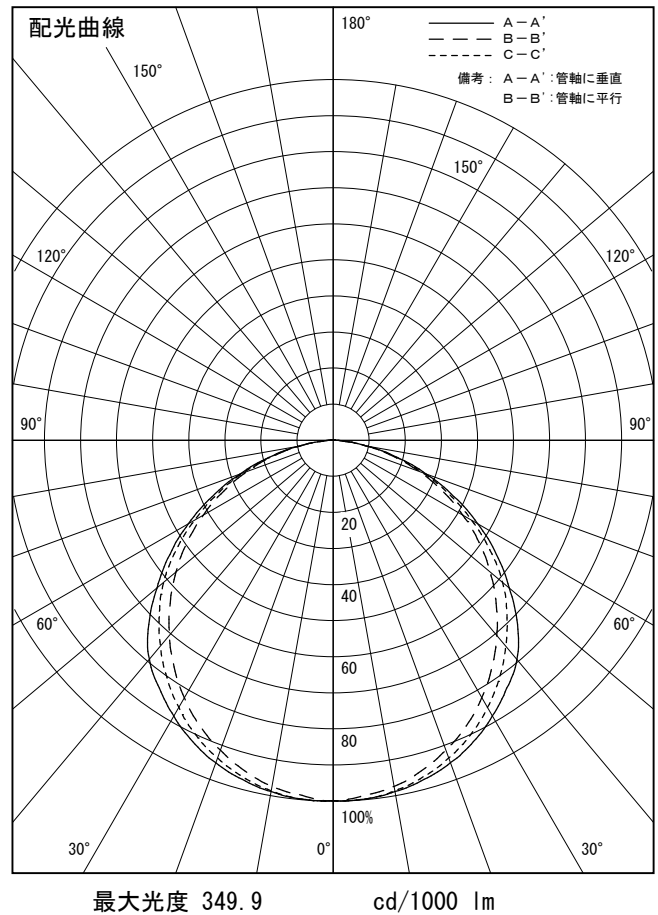

姿図

品番	LZY-93271WS
光源	LED 54W 5000K
定格光束	4850 lm
1/2照度角	A-A' 66° B-B' 63°
ビーム角	A-A' 112° B-B' 104°

器具効率	100.0 %
上方光束	0.0 %
下方光束	100.0 %
器具間隔 最大限 (取付高さH)	A 1.30 H
	B 1.23 H
保守率	良 0.69
	中 0.67
	否 0.63

反射率 (%)	天井			壁			床			天井			壁			床			
	80	70	50	80	70	50	80	70	50	80	70	50	80	70	50	80	70	50	
室指数	照 明 率 (× 0.01)																		
0.6	47	39	33	46	39	33	45	38	33	44	38	33	44	38	33	44	38	33	44
0.8	57	49	43	56	48	42	55	47	42	53	47	42	53	47	42	53	47	42	53
1	66	57	51	65	57	50	63	55	50	61	54	49	61	54	49	61	54	49	61
1.25	74	65	59	72	65	59	70	63	58	68	62	57	68	62	57	68	62	57	68
1.5	80	72	66	78	71	65	75	69	64	73	67	63	73	67	63	73	67	63	73
2	88	81	76	87	80	75	83	78	73	81	76	72	81	76	72	81	76	72	81
2.5	94	88	83	92	87	82	89	84	80	85	82	78	85	82	78	85	82	78	85
3	98	93	88	96	91	87	92	88	85	89	86	83	89	86	83	89	86	83	89
4	103	99	95	101	97	93	97	94	90	93	90	88	93	90	88	93	90	88	93
5	106	102	99	104	100	97	100	97	94	96	93	91	96	93	91	96	93	91	96

A-A'

B-B'

注) 保守率は、含みません。