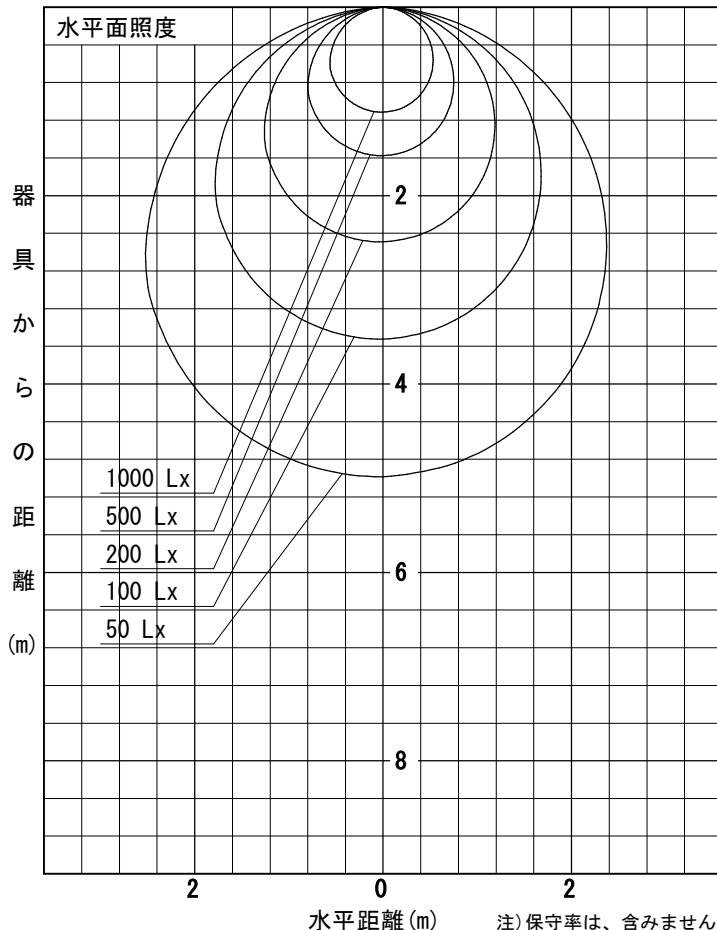

姿図

品番	LZY-93268YS
光源	LED 41W 3000K
定格光束	3550 lm
1/2照度角	A-A' 66° B-B' 63°
ビーム角	A-A' 112° B-B' 104°

器具効率	100.0 %
上方光束	0.0 %
下方光束	100.0 %
器具間隔 最大限 (取付高さH)	A 1.30 H B 1.23 H
保守率	良 0.69
	中 0.67
	否 0.63

反射率 (%)	天井			壁			50			30			0		
	80	70	50	50	30	10	50	30	10	50	30	10	50	30	10
床	20	20	20	20	20	20	20	20	20	20	20	20	20	20	20
室指数	照 明 率 (× 0.01)														
0.6	47	39	33	46	39	33	45	38	33	44	38	33	41	35	31
0.8	57	49	43	56	48	42	55	47	42	53	47	42	51	45	39
1	66	57	51	65	57	50	63	55	50	61	54	49	59	51	47
1.25	74	65	59	72	65	59	70	63	58	68	62	57	67	60	54
1.5	80	72	66	78	71	65	75	69	64	73	67	63	71	65	60
2	88	81	76	87	80	75	83	78	73	81	76	72	79	74	69
2.5	94	88	83	92	87	82	89	84	80	85	82	78	83	79	74
3	98	93	88	96	91	87	92	88	85	89	86	83	87	84	79
4	103	99	95	101	97	93	97	94	90	93	90	88	91	88	84
5	106	102	99	104	100	97	100	97	94	96	93	91	93	91	87

A-A'

B-B'

注) 保守率は、含みません。