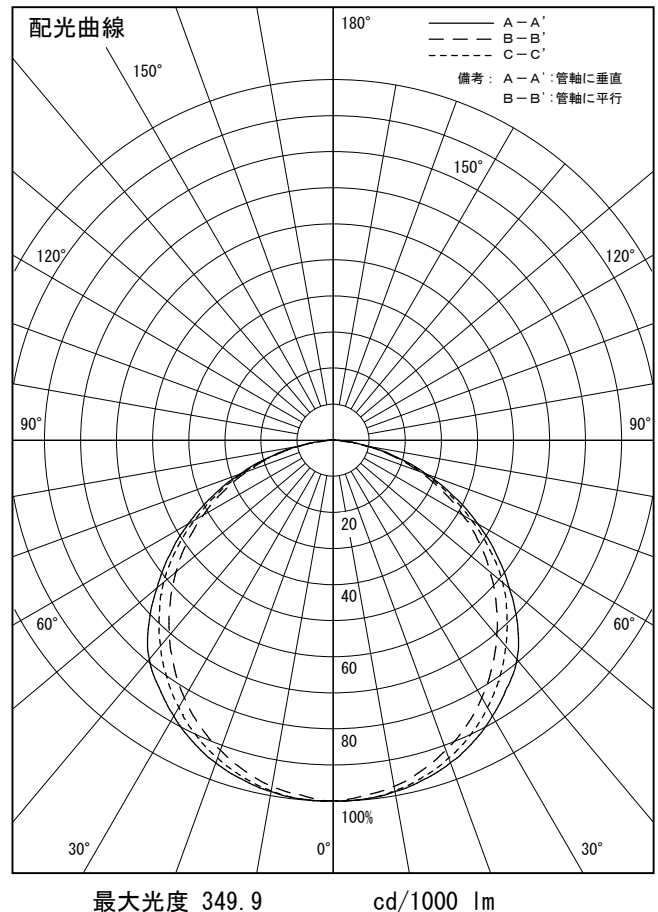

姿図

品番	LZY-93268YS
光源	LED 41W 3000K
定格光束	3550 lm
1/2照度角	A-A' 66° B-B' 63°
ビーム角	A-A' 112° B-B' 104°

器具効率	100.0 %
上方光束	0.0 %
下方光束	100.0 %
器具間隔 最大限 (取付高さH)	A 1.30 H B 1.23 H
保守率	良 0.69
	中 0.67
	否 0.63

反射率 (%)	天井			壁			50			30			0		
	80	70	50	50	30	10	50	30	10	50	30	10	50	30	10
床	20	20	20	20	20	20	20	20	20	20	20	20	20	20	20
室指数	照 明 率 (× 0.01)														
0.6	47	39	33	46	39	33	45	38	33	44	38	33	41	35	31
0.8	57	49	43	56	48	42	55	47	42	53	47	42	51	45	39
1	66	57	51	65	57	50	63	55	50	61	54	49	59	51	47
1.25	74	65	59	72	65	59	70	63	58	68	62	57	67	60	54
1.5	80	72	66	78	71	65	75	69	64	73	67	63	71	65	60
2	88	81	76	87	80	75	83	78	73	81	76	72	79	74	69
2.5	94	88	83	92	87	82	89	84	80	85	82	78	83	79	74
3	98	93	88	96	91	87	92	88	85	89	86	83	87	84	79
4	103	99	95	101	97	93	97	94	90	93	90	88	91	88	84
5	106	102	99	104	100	97	100	97	94	96	93	91	93	91	87

A-A'

B-B'

注) 保守率は、含みません。