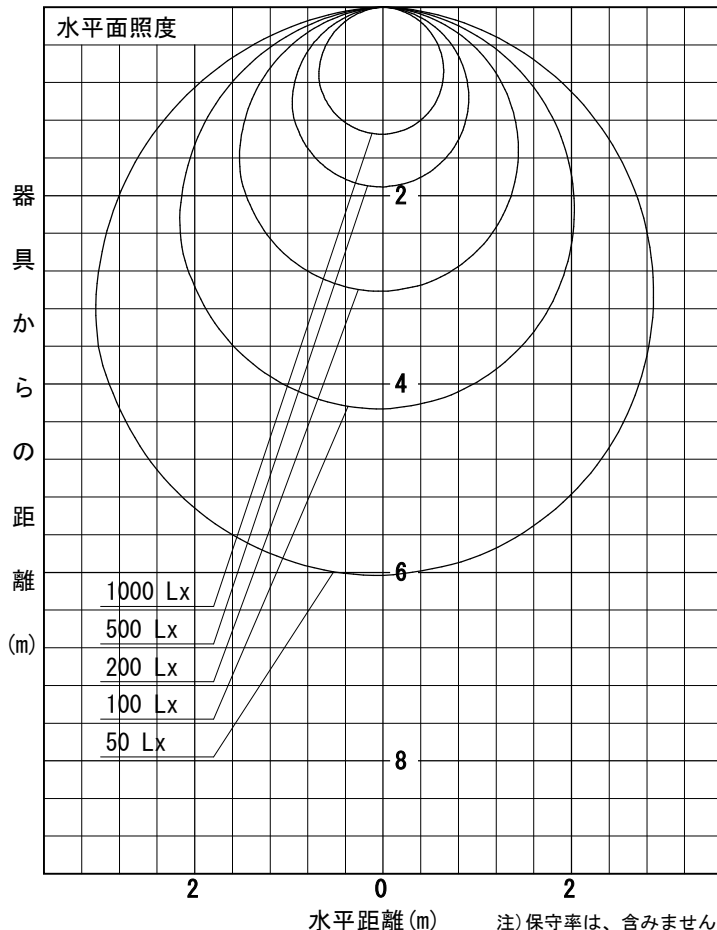

姿図

品番	LZY-93276FS_2700K
光源	LED 66W 5000K-2700K
定格光束	5200 lm
1/2照度角	A-A' 66° B-B' 63°
ビーム角	A-A' 112° B-B' 104°

器具効率	100.0 %
上方光束	0.0 %
下方光束	100.0 %
器具間隔 最大限 (取付高さH)	A 1.30 H B 1.23 H
保守率	良 0.69
	中 0.67
	否 0.63

反射率 (%)	天井			壁			床			天井			壁			床			
	80	70	50	80	70	50	80	70	50	80	70	50	80	70	50	80	70	50	
室指数	照 明 率 (× 0.01)																		
0.6	47	39	33	46	39	33	45	38	33	44	38	33	44	38	33	44	38	33	44
0.8	57	49	43	56	48	42	55	47	42	53	47	42	53	47	42	53	47	42	53
1	66	57	51	65	57	50	63	55	50	61	54	49	61	54	49	61	54	49	61
1.25	74	65	59	72	65	59	70	63	58	68	62	57	68	62	57	68	62	57	68
1.5	80	72	66	78	71	65	75	69	64	73	67	63	73	67	63	73	67	63	73
2	88	81	76	87	80	75	83	78	73	81	76	72	81	76	72	81	76	72	81
2.5	94	88	83	92	87	82	89	84	80	85	82	78	85	82	78	85	82	78	85
3	98	93	88	96	91	87	92	88	85	89	86	83	89	86	83	89	86	83	89
4	103	99	95	101	97	93	97	94	90	93	90	88	93	90	88	93	90	88	93
5	106	102	99	104	100	97	100	97	94	96	93	91	96	93	91	96	93	91	96

A-A'

B-B'

注) 保守率は、含みません。