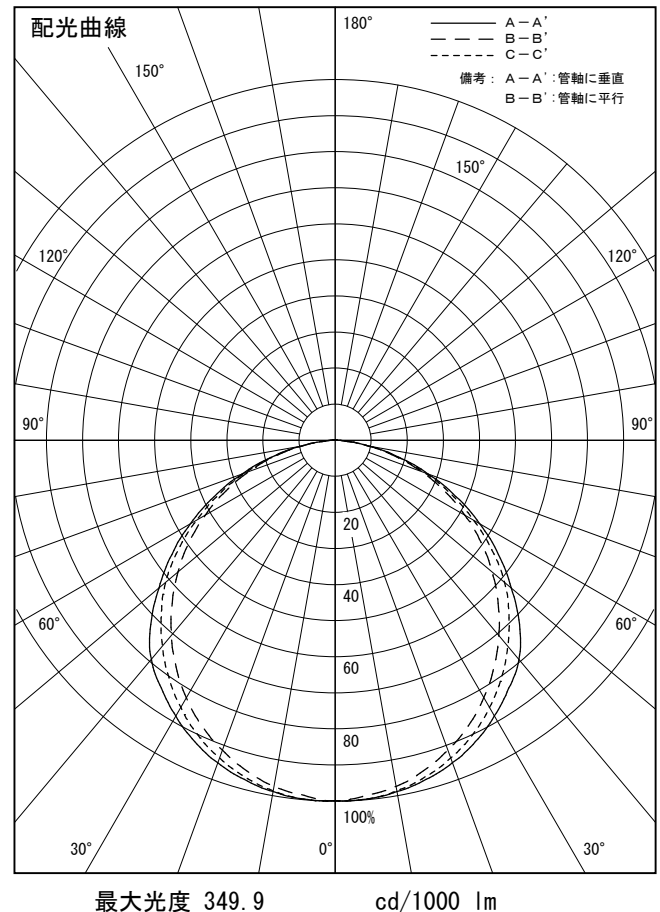

姿図

品番	LZY-93276FS_2700K
光源	LED 66W 5000K-2700K
定格光束	5200 lm
1/2照度角	A-A' 66° B-B' 63°
ビーム角	A-A' 112° B-B' 104°

器具効率	100.0 %
上方光束	0.0 %
下方光束	100.0 %
器具間隔 最大限 (取付高さH)	A 1.30 H B 1.23 H
保守率	良 0.69
	中 0.67
	否 0.63

反射率 (%)	天井			壁			床			天井			壁			床			
	80	70	50	80	70	50	80	70	50	80	70	50	80	70	50	80	70	50	
室指数	照 明 率 (× 0.01)																		
0.6	47	39	33	46	39	33	45	38	33	44	38	33	44	38	33	44	38	33	44
0.8	57	49	43	56	48	42	55	47	42	53	47	42	53	47	42	53	47	42	53
1	66	57	51	65	57	50	63	55	50	61	54	49	61	54	49	61	54	49	61
1.25	74	65	59	72	65	59	70	63	58	68	62	57	68	62	57	68	62	57	68
1.5	80	72	66	78	71	65	75	69	64	73	67	63	73	67	63	73	67	63	73
2	88	81	76	87	80	75	83	78	73	81	76	72	81	76	72	81	76	72	81
2.5	94	88	83	92	87	82	89	84	80	85	82	78	85	82	78	85	82	78	85
3	98	93	88	96	91	87	92	88	85	89	86	83	89	86	83	89	86	83	89
4	103	99	95	101	97	93	97	94	90	93	90	88	93	90	88	93	90	88	93
5	106	102	99	104	100	97	100	97	94	96	93	91	96	93	91	96	93	91	96

A-A'

B-B'

注) 保守率は、含みません。