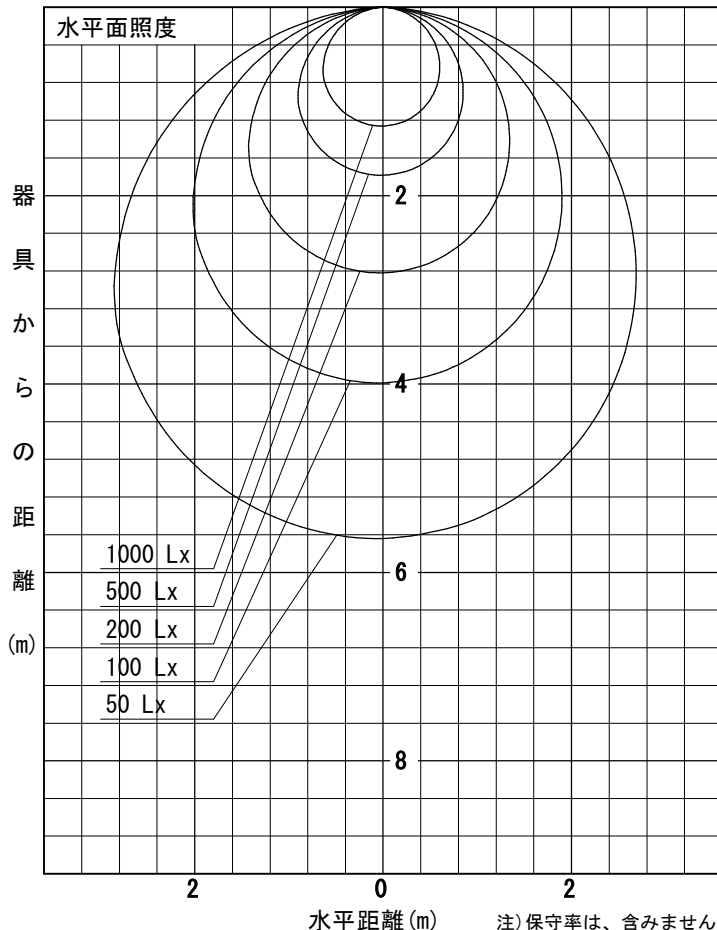

姿図

品番	LZY-93272NS
光源	LED 54W 4000K
定格光束	4550 lm
1/2照度角	A-A' 66° B-B' 63°
ビーム角	A-A' 112° B-B' 104°

器具効率	100.0 %
上方光束	0.0 %
下方光束	100.0 %
器具間隔 最大限 (取付高さH)	A 1.30 H
	B 1.23 H
保守率	良 0.69
	中 0.67
	否 0.63

反射率 (%)	天井			壁			床			照明率 (×0.01)			室指数		
	80	70	50	30	10	50	30	10	50	30	10	50	30	10	0
0.6	47	39	33	46	39	33	45	38	33	44	38	33	31		
0.8	57	49	43	56	48	42	55	47	42	53	47	42	39		
1	66	57	51	65	57	50	63	55	50	61	54	49	47		
1.25	74	65	59	72	65	59	70	63	58	68	62	57	54		
1.5	80	72	66	78	71	65	75	69	64	73	67	63	60		
2	88	81	76	87	80	75	83	78	73	81	76	72	69		
2.5	94	88	83	92	87	82	89	84	80	85	82	78	74		
3	98	93	88	96	91	87	92	88	85	89	86	83	79		
4	103	99	95	101	97	93	97	94	90	93	90	88	84		
5	106	102	99	104	100	97	100	97	94	96	93	91	87		

A-A'

B-B'

注) 保守率は、含みません。