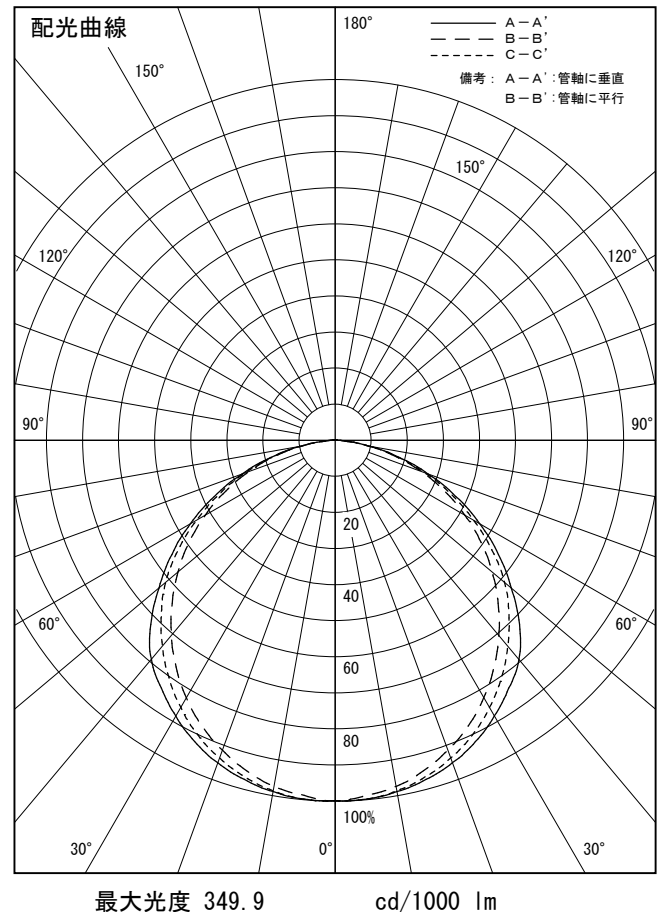

姿図

品番	LZY-93272NS
光源	LED 54W 4000K
定格光束	4550 lm
1/2照度角	A-A' 66° B-B' 63°
ビーム角	A-A' 112° B-B' 104°

器具効率	100.0 %
上方光束	0.0 %
下方光束	100.0 %
器具間隔 最大限 (取付高さH)	A 1.30 H
	B 1.23 H
保守率	良 0.69
	中 0.67
	否 0.63

反射率 (%)	天井			壁			床			照明率 (×0.01)			室指数		
	80	70	50	30	10	50	30	10	50	30	10	50	30	10	0
0.6	47	39	33	46	39	33	45	38	33	44	38	33	31		
0.8	57	49	43	56	48	42	55	47	42	53	47	42	39		
1	66	57	51	65	57	50	63	55	50	61	54	49	47		
1.25	74	65	59	72	65	59	70	63	58	68	62	57	54		
1.5	80	72	66	78	71	65	75	69	64	73	67	63	60		
2	88	81	76	87	80	75	83	78	73	81	76	72	69		
2.5	94	88	83	92	87	82	89	84	80	85	82	78	74		
3	98	93	88	96	91	87	92	88	85	89	86	83	79		
4	103	99	95	101	97	93	97	94	90	93	90	88	84		
5	106	102	99	104	100	97	100	97	94	96	93	91	87		

A-A'

B-B'

注) 保守率は、含みません。