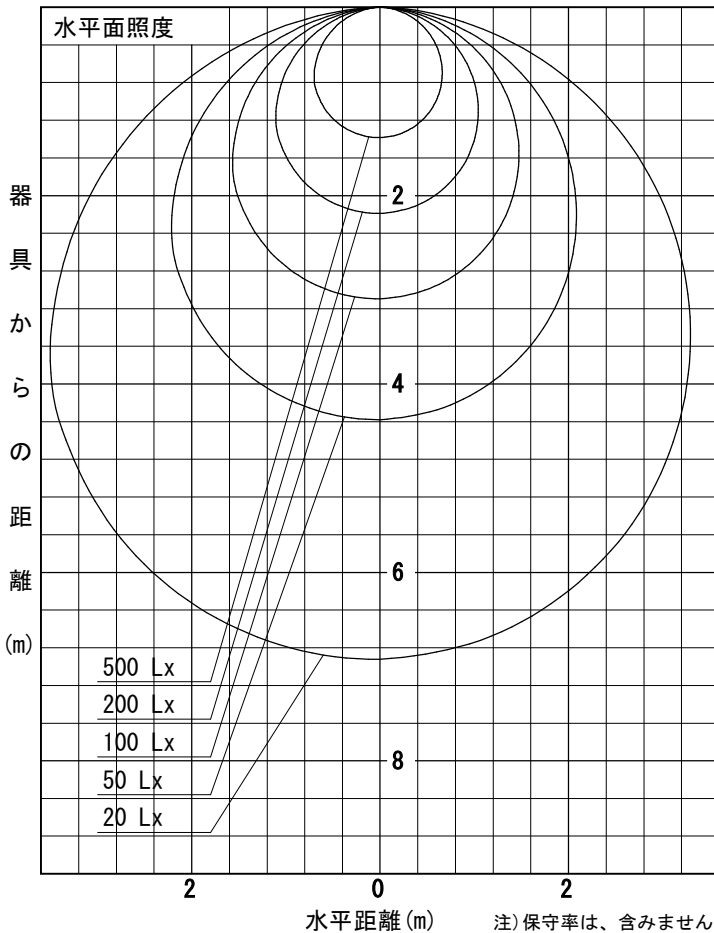

姿図

品番	LZY-93237NS
光源	LED 32W 4000K
定格光束	2740 lm
1/2照度角	A-A' 66° B-B' 63°
ビーム角	A-A' 112° B-B' 104°

器具効率	100.0 %
上方光束	0.0 %
下方光束	100.0 %
器具間隔 最大限 (取付高さH)	A 1.30 H B 1.23 H
保守率	良 0.69
	中 0.67
	否 0.63

反射率 (%)	天井				壁				床					
	80	70	50	30	0	80	70	50	30	0	80	70	50	30
室指数	照 明 率 ( × 0.01 )													
0.6	47	39	33	46	39	33	45	38	33	44	38	33	31	
0.8	57	49	43	56	48	42	55	47	42	53	47	42	39	
1	66	57	51	65	57	50	63	55	50	61	54	49	47	
1.25	74	65	59	72	65	59	70	63	58	68	62	57	54	
1.5	80	72	66	78	71	65	75	69	64	73	67	63	60	
2	88	81	76	87	80	75	83	78	73	81	76	72	69	
2.5	94	88	83	92	87	82	89	84	80	85	82	78	74	
3	98	93	88	96	91	87	92	88	85	89	86	83	79	
4	103	99	95	101	97	93	97	94	90	93	90	88	84	
5	106	102	99	104	100	97	100	97	94	96	93	91	87	

A-A'

B-B'

注) 保守率は、含みません。