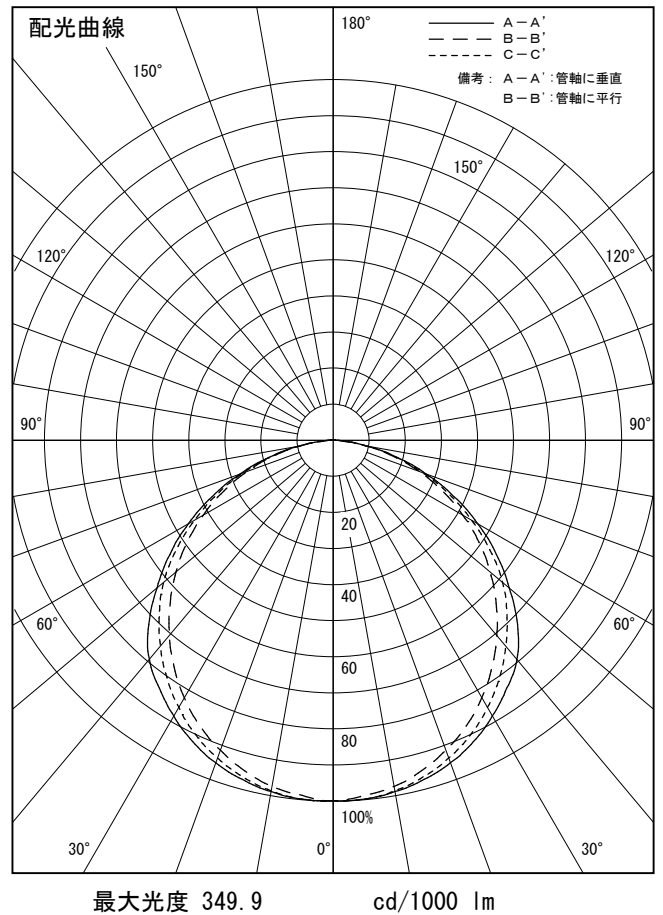

姿図

品番	LZY-93237NS
光源	LED 32W 4000K
定格光束	2740 lm
1/2照度角	A-A' 66° B-B' 63°
ビーム角	A-A' 112° B-B' 104°

器具効率	100.0 %
上方光束	0.0 %
下方光束	100.0 %
器具間隔 最大限 (取付高さH)	A 1.30 H B 1.23 H
保守率	良 0.69
	中 0.67
	否 0.63

反射率 (%)	天井				壁				床					
	80	70	50	30	0	80	70	50	30	0	80	70	50	30
室指数	照 明 率 ( × 0.01 )													
0.6	47	39	33	46	39	33	45	38	33	44	38	33	31	
0.8	57	49	43	56	48	42	55	47	42	53	47	42	39	
1	66	57	51	65	57	50	63	55	50	61	54	49	47	
1.25	74	65	59	72	65	59	70	63	58	68	62	57	54	
1.5	80	72	66	78	71	65	75	69	64	73	67	63	60	
2	88	81	76	87	80	75	83	78	73	81	76	72	69	
2.5	94	88	83	92	87	82	89	84	80	85	82	78	74	
3	98	93	88	96	91	87	92	88	85	89	86	83	79	
4	103	99	95	101	97	93	97	94	90	93	90	88	84	
5	106	102	99	104	100	97	100	97	94	96	93	91	87	

A-A'

B-B'

注) 保守率は、含みません。