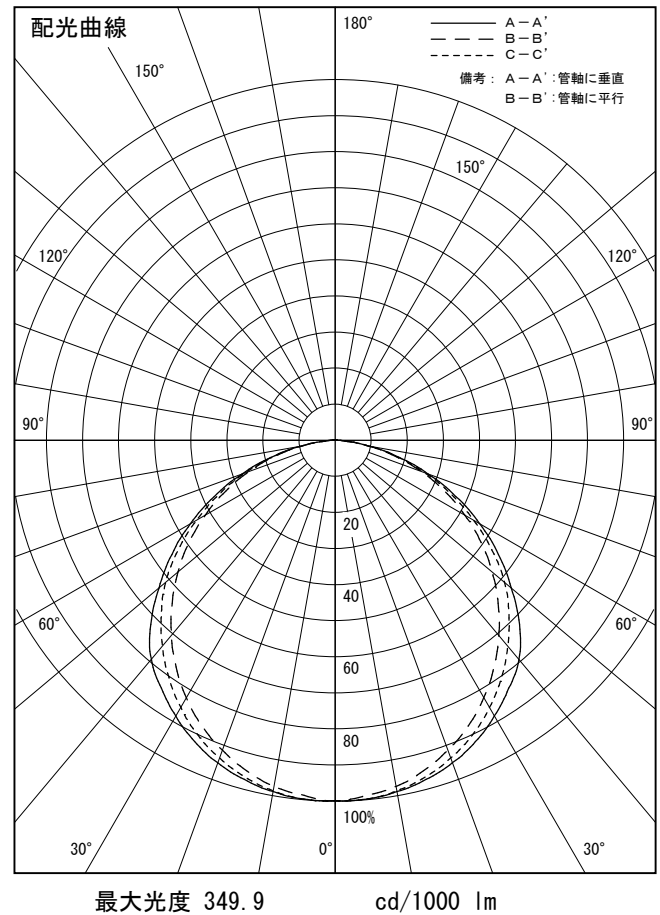

姿図

品番	LZY-93262FS_2700K
光源	LED 21W 5000K-2700K
定格光束	1730 lm
1/2照度角	A-A' 66° B-B' 63°
ビーム角	A-A' 112° B-B' 104°

器具効率	100.0 %
上方光束	0.0 %
下方光束	100.0 %
器具間隔 最大限 (取付高さ H)	A 1.30 H
	B 1.23 H
保守率	良 0.69
	中 0.67
	否 0.63

反射率 (%)	天井			壁			50			30			0		
	80	70	50	50	30	10	50	30	10	50	30	10	50	30	10
床	20	20	20	20	20	20	20	20	20	20	20	20	20	20	20
室指数	照 明 率 (× 0.01)														
0.6	47	39	33	46	39	33	45	38	33	44	38	33	41	35	31
0.8	57	49	43	56	48	42	55	47	42	53	47	42	51	45	39
1	66	57	51	65	57	50	63	55	50	61	54	49	59	51	47
1.25	74	65	59	72	65	59	70	63	58	68	62	57	67	60	54
1.5	80	72	66	78	71	65	75	69	64	73	67	63	71	65	60
2	88	81	76	87	80	75	83	78	73	81	76	72	79	74	69
2.5	94	88	83	92	87	82	89	84	80	85	82	78	83	79	74
3	98	93	88	96	91	87	92	88	85	89	86	83	87	84	79
4	103	99	95	101	97	93	97	94	90	93	90	88	91	88	84
5	106	102	99	104	100	97	100	97	94	96	93	91	92	89	87

A-A'

B-B'

注) 保守率は、含みません。