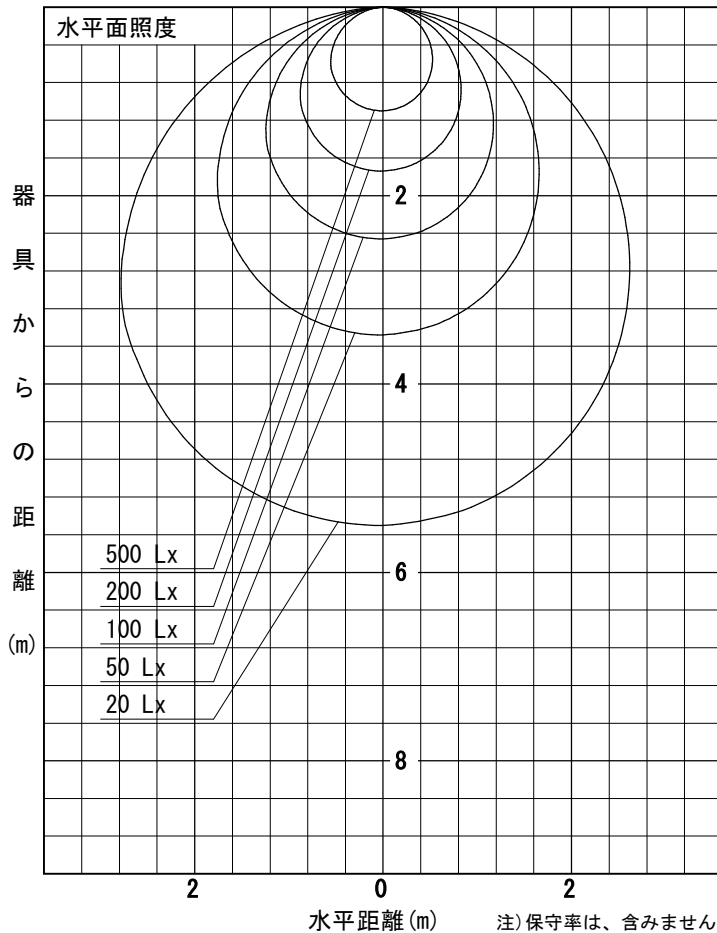

姿図

品番	LZY-93262FS_2700K
光源	LED 21W 5000K-2700K
定格光束	1730 lm
1/2照度角	A-A' 66° B-B' 63°
ビーム角	A-A' 112° B-B' 104°

器具効率	100.0 %
上方光束	0.0 %
下方光束	100.0 %
器具間隔 最大限 (取付高さ H)	A 1.30 H
	B 1.23 H
保守率	良 0.69
	中 0.67
	否 0.63

反射率 (%)	天井			壁			50			30			0		
	80	70	50	50	30	10	50	30	10	50	30	10	50	30	10
床	20	20	20	20	20	20	20	20	20	20	20	20	20	20	20
室指数	照 明 率 (× 0.01)														
0.6	47	39	33	46	39	33	45	38	33	44	38	33	41	35	31
0.8	57	49	43	56	48	42	55	47	42	53	47	42	51	45	39
1	66	57	51	65	57	50	63	55	50	61	54	49	59	51	47
1.25	74	65	59	72	65	59	70	63	58	68	62	57	67	60	54
1.5	80	72	66	78	71	65	75	69	64	73	67	63	71	65	60
2	88	81	76	87	80	75	83	78	73	81	76	72	79	74	69
2.5	94	88	83	92	87	82	89	84	80	85	82	78	83	79	74
3	98	93	88	96	91	87	92	88	85	89	86	83	87	84	79
4	103	99	95	101	97	93	97	94	90	93	90	88	91	88	84
5	106	102	99	104	100	97	100	97	94	96	93	91	92	89	87

A-A'

B-B'

注) 保守率は、含みません。