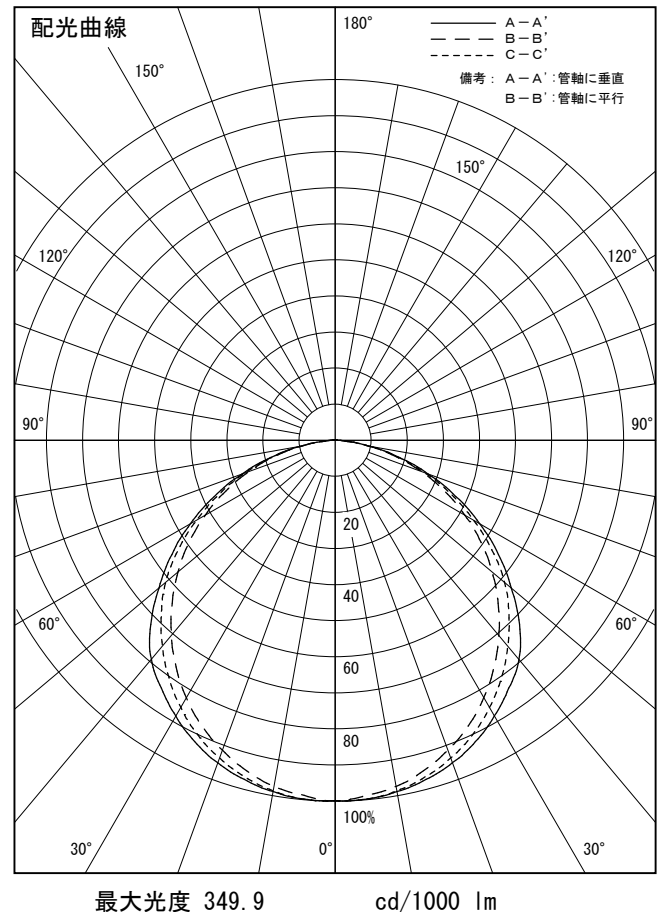

姿図

品番	LZY-93236NS
光源	LED 32W 4000K
定格光束	2740 lm
1/2照度角	A-A' 66° B-B' 63°
ビーム角	A-A' 112° B-B' 104°

器具効率	100.0 %
上方光束	0.0 %
下方光束	100.0 %
器具間隔 最大限 (取付高さH)	A 1.30 H B 1.23 H
保守率	良 0.69
	中 0.67
	否 0.63

反射率 (%)	天井	80			70			50			30			0	
		壁	50	30	10	50	30	10	50	30	10	50	30	10	0
	床	20			20			20			20			0	
室指数		照 明 率 (× 0.01)													
0.6		47	39	33	46	39	33	45	38	33	44	38	33	31	
0.8		57	49	43	56	48	42	55	47	42	53	47	42	39	
1		66	57	51	65	57	50	63	55	50	61	54	49	47	
1.25		74	65	59	72	65	59	70	63	58	68	62	57	54	
1.5		80	72	66	78	71	65	75	69	64	73	67	63	60	
2		88	81	76	87	80	75	83	78	73	81	76	72	69	
2.5		94	88	83	92	87	82	89	84	80	85	82	78	74	
3		98	93	88	96	91	87	92	88	85	89	86	83	79	
4		103	99	95	101	97	93	97	94	90	93	90	88	84	
5		106	102	99	104	100	97	100	97	94	96	93	91	87	

A-A'

B-B'

注) 保守率は、含みません。