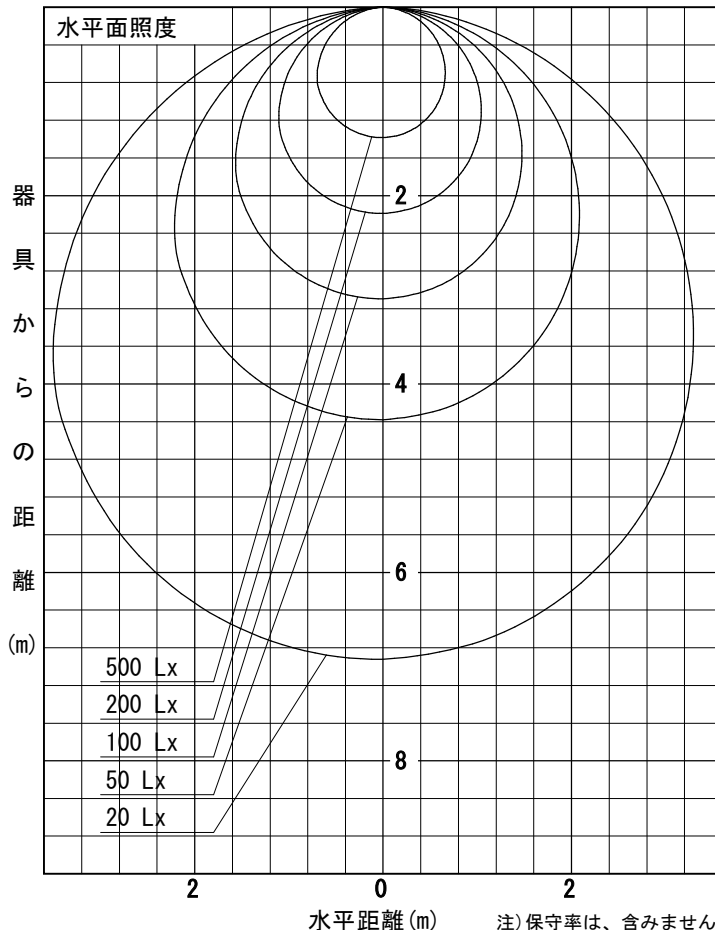

姿図

品番	LZY-93236NS
光源	LED 32W 4000K
定格光束	2740 lm
1/2照度角	A-A' 66° B-B' 63°
ビーム角	A-A' 112° B-B' 104°

器具効率	100.0 %
上方光束	0.0 %
下方光束	100.0 %
器具間隔 最大限 (取付高さH)	A 1.30 H B 1.23 H
保守率	良 0.69
	中 0.67
	否 0.63

反射率 (%)	天井	80			70			50			30			0
		壁	50	30	10	50	30	10	50	30	10	50	30	10
	床	20			20			20			20			0
室指数		照 明 率 (× 0.01)												
0.6		47	39	33	46	39	33	45	38	33	44	38	33	31
0.8		57	49	43	56	48	42	55	47	42	53	47	42	39
1		66	57	51	65	57	50	63	55	50	61	54	49	47
1.25		74	65	59	72	65	59	70	63	58	68	62	57	54
1.5		80	72	66	78	71	65	75	69	64	73	67	63	60
2		88	81	76	87	80	75	83	78	73	81	76	72	69
2.5		94	88	83	92	87	82	89	84	80	85	82	78	74
3		98	93	88	96	91	87	92	88	85	89	86	83	79
4		103	99	95	101	97	93	97	94	90	93	90	88	84
5		106	102	99	104	100	97	100	97	94	96	93	91	87

A-A'

B-B'

注) 保守率は、含みません。