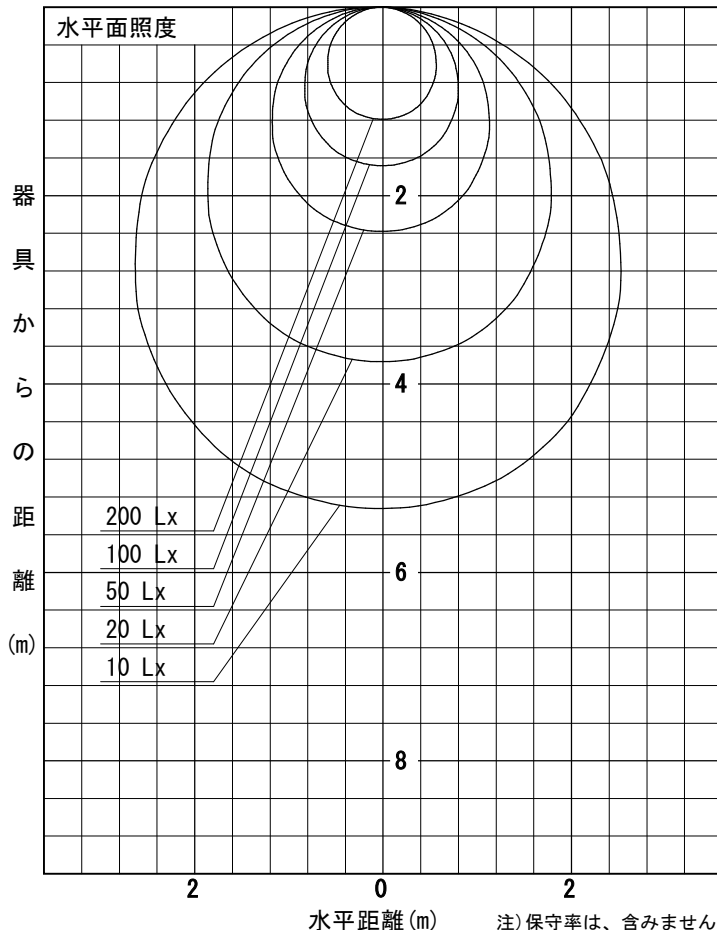

姿図

品番	LZY-93033LW
光源	LED 10.4W 2700K
定格光束	920 lm
1/2照度角	A-A' 66° B-B' 63°
ビーム角	A-A' 114° B-B' 104°

器具効率	100.0 %
上方光束	8.3 %
下方光束	91.7 %
器具間隔 最大限 (取付高さH)	A 1.29 H
	B 1.23 H
保守率	良 0.69
	中 0.67
	否 0.63

反射率 (%)	天井				70			50			30			0
	壁	50	30	10	50	30	10	50	30	10	50	30	10	0
	床				20			20			20			0
室指数	照 明 率 (× 0.01)													
0.6	45	37	31	44	36	31	42	35	30	41	34	30	27	
0.8	55	46	40	54	46	40	51	44	39	49	43	38	35	
1	63	54	48	62	53	47	59	51	46	56	50	45	41	
1.25	71	62	56	69	61	55	65	59	53	62	56	52	48	
1.5	77	69	62	75	67	61	71	64	59	67	62	57	53	
2	85	78	72	83	76	71	78	73	68	74	70	66	61	
2.5	91	84	79	88	82	77	83	79	74	79	75	71	66	
3	95	89	84	92	87	82	87	83	79	82	79	76	70	
4	100	95	91	97	93	89	92	88	85	86	84	81	75	
5	103	99	95	100	96	93	94	91	89	89	87	84	78	

A-A'

B-B'

注) 保守率は、含みません。