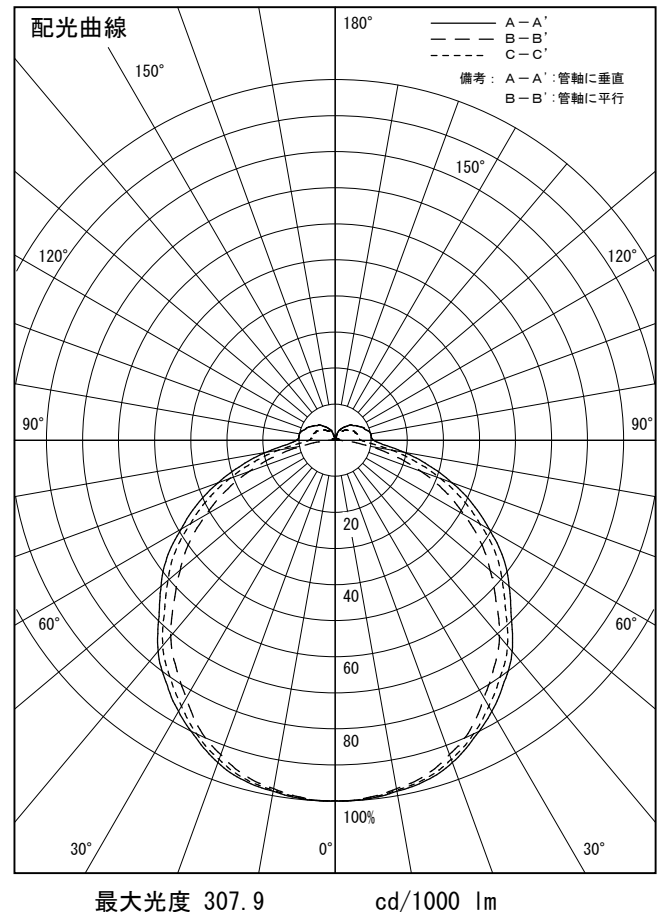

姿図

品番	LZY-93033LW
光源	LED 10.4W 2700K
定格光束	920 lm
1/2照度角	A-A' 66° B-B' 63°
ビーム角	A-A' 114° B-B' 104°

器具効率	100.0 %
上方光束	8.3 %
下方光束	91.7 %
器具間隔 最大限 (取付高さH)	A 1.29 H
	B 1.23 H
保守率	良 0.69
	中 0.67
	否 0.63

反射率 (%)	天井				70			50			30			0
	壁	50	30	10	50	30	10	50	30	10	50	30	10	0
	床				20			20			20			0
室指数	照 明 率 (× 0.01)													
0.6	45	37	31	44	36	31	42	35	30	41	34	30	27	
0.8	55	46	40	54	46	40	51	44	39	49	43	38	35	
1	63	54	48	62	53	47	59	51	46	56	50	45	41	
1.25	71	62	56	69	61	55	65	59	53	62	56	52	48	
1.5	77	69	62	75	67	61	71	64	59	67	62	57	53	
2	85	78	72	83	76	71	78	73	68	74	70	66	61	
2.5	91	84	79	88	82	77	83	79	74	79	75	71	66	
3	95	89	84	92	87	82	87	83	79	82	79	76	70	
4	100	95	91	97	93	89	92	88	85	86	84	81	75	
5	103	99	95	100	96	93	94	91	89	89	87	84	78	

A-A'

B-B'

注) 保守率は、含みません。