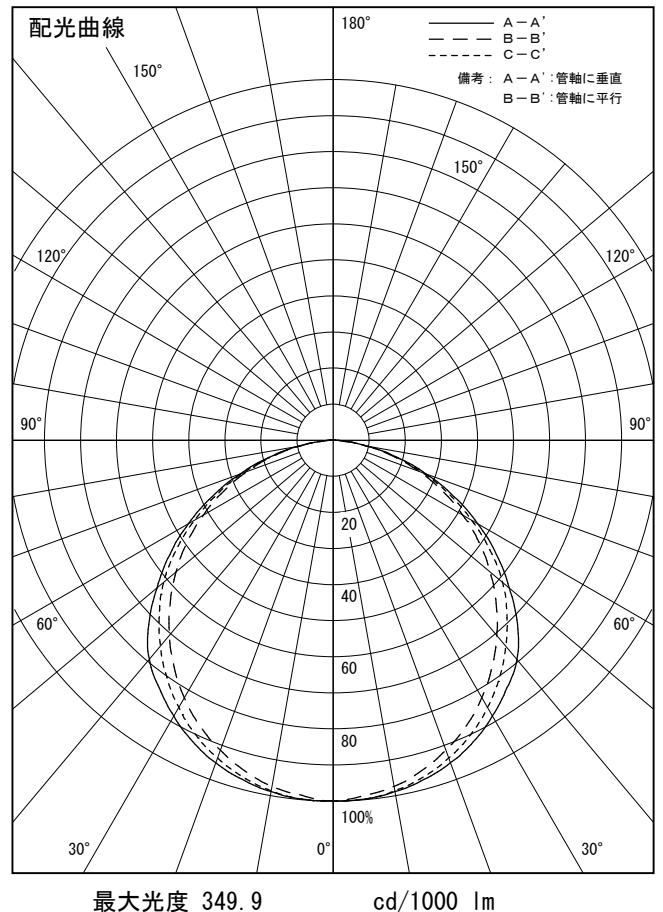

姿図

品番	LZY-93264FS_5000K
光源	LED 21W 5000K-2700K
定格光束	1940 lm
1/2照度角	A-A' 66° B-B' 63°
ビーム角	A-A' 112° B-B' 104°

器具効率	100.0 %
上方光束	0.0 %
下方光束	100.0 %
器具間隔 最大限 (取付高さH)	A 1.30 H B 1.23 H
保守率	良 0.69
	中 0.67
	否 0.63

反射率 (%)	天井			壁			床			天井			壁			床			
	80	70	50	80	70	50	80	70	50	80	70	50	80	70	50	80	70	50	
室指数	照 明 率 (× 0.01)																		
0.6	47	39	33	46	39	33	45	38	33	44	38	33	44	38	33	44	38	33	44
0.8	57	49	43	56	48	42	55	47	42	53	47	42	53	47	42	53	47	42	53
1	66	57	51	65	57	50	63	55	50	61	54	49	61	54	49	61	54	49	61
1.25	74	65	59	72	65	59	70	63	58	68	62	57	68	62	57	68	62	57	68
1.5	80	72	66	78	71	65	75	69	64	73	67	63	73	67	63	73	67	63	73
2	88	81	76	87	80	75	83	78	73	81	76	72	81	76	72	81	76	72	81
2.5	94	88	83	92	87	82	89	84	80	85	82	78	85	82	78	85	82	78	85
3	98	93	88	96	91	87	92	88	85	89	86	83	89	86	83	89	86	83	89
4	103	99	95	101	97	93	97	94	90	93	90	88	93	90	88	93	90	88	93
5	106	102	99	104	100	97	100	97	94	96	93	91	96	93	91	96	93	91	96

A-A'

B-B'

注)保守率は、含みません。