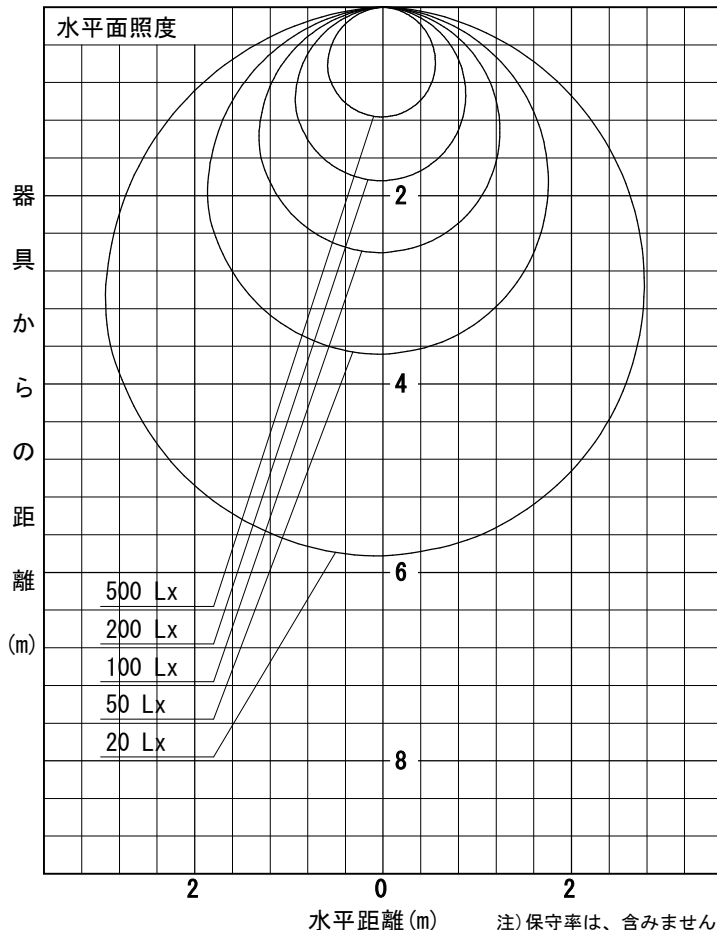

姿図

品番	LZY-93264FS_5000K
光源	LED 21W 5000K-2700K
定格光束	1940 lm
1/2照度角	A-A' 66° B-B' 63°
ビーム角	A-A' 112° B-B' 104°

器具効率	100.0 %
上方光束	0.0 %
下方光束	100.0 %
器具間隔 最大限 (取付高さH)	A 1.30 H B 1.23 H
保守率	良 0.69
	中 0.67
	否 0.63

反射率 (%)	天井			壁			床			天井			壁			床			
	80	70	50	80	70	50	80	70	50	80	70	50	80	70	50	80	70	50	
室指数	照 明 率 (× 0.01)																		
0.6	47	39	33	46	39	33	45	38	33	44	38	33	44	38	33	44	38	33	44
0.8	57	49	43	56	48	42	55	47	42	53	47	42	53	47	42	53	47	42	53
1	66	57	51	65	57	50	63	55	50	61	54	49	61	54	49	61	54	49	61
1.25	74	65	59	72	65	59	70	63	58	68	62	57	68	62	57	68	62	57	68
1.5	80	72	66	78	71	65	75	69	64	73	67	63	73	67	63	73	67	63	73
2	88	81	76	87	80	75	83	78	73	81	76	72	81	76	72	81	76	72	81
2.5	94	88	83	92	87	82	89	84	80	85	82	78	85	82	78	85	82	78	85
3	98	93	88	96	91	87	92	88	85	89	86	83	89	86	83	89	86	83	89
4	103	99	95	101	97	93	97	94	90	93	90	88	93	90	88	93	90	88	93
5	106	102	99	104	100	97	100	97	94	96	93	91	96	93	91	96	93	91	96

A-A'

B-B'

注)保守率は、含みません。