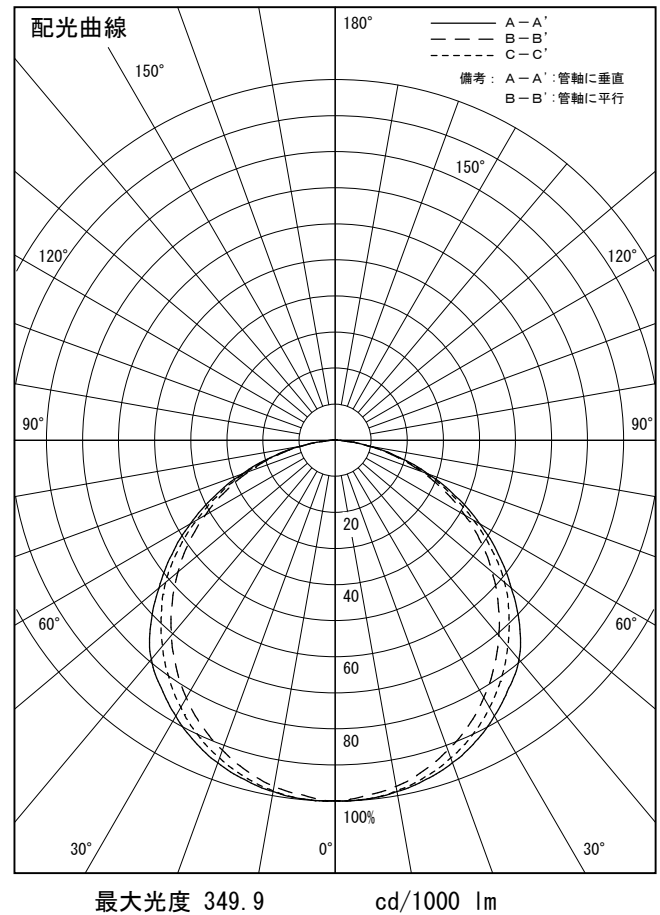

姿図

品番	LZY-93266YS
光源	LED 32W 3000K
定格光束	2680 lm
1/2照度角	A-A' 66° B-B' 63°
ビーム角	A-A' 112° B-B' 104°

器具効率	100.0 %
上方光束	0.0 %
下方光束	100.0 %
器具間隔 最大限 (取付高さH)	A 1.30 H
	B 1.23 H
保守率	良 0.69
	中 0.67
	否 0.63

反射率 (%)	天井			壁			床			天井			壁			床		
	80	70	50	30	10	50	30	10	50	30	10	50	30	10	50	30	10	
室指数	照 明 率 (× 0.01)																	
0.6	47	39	33	46	39	33	45	38	33	44	38	33	44	38	33	44	38	33
0.8	57	49	43	56	48	42	55	47	42	53	47	42	53	47	42	53	47	42
1	66	57	51	65	57	50	63	55	50	61	54	49	61	54	49	61	54	49
1.25	74	65	59	72	65	59	70	63	58	68	62	57	68	62	57	68	62	57
1.5	80	72	66	78	71	65	75	69	64	73	67	63	73	67	63	73	67	63
2	88	81	76	87	80	75	83	78	73	81	76	72	81	76	72	81	76	72
2.5	94	88	83	92	87	82	89	84	80	85	82	78	85	82	78	85	82	78
3	98	93	88	96	91	87	92	88	85	89	86	83	89	86	83	89	86	83
4	103	99	95	101	97	93	97	94	90	93	90	88	93	90	88	93	90	88
5	106	102	99	104	100	97	100	97	94	96	93	91	96	93	91	96	93	91

A-A'

B-B'

注) 保守率は、含みません。