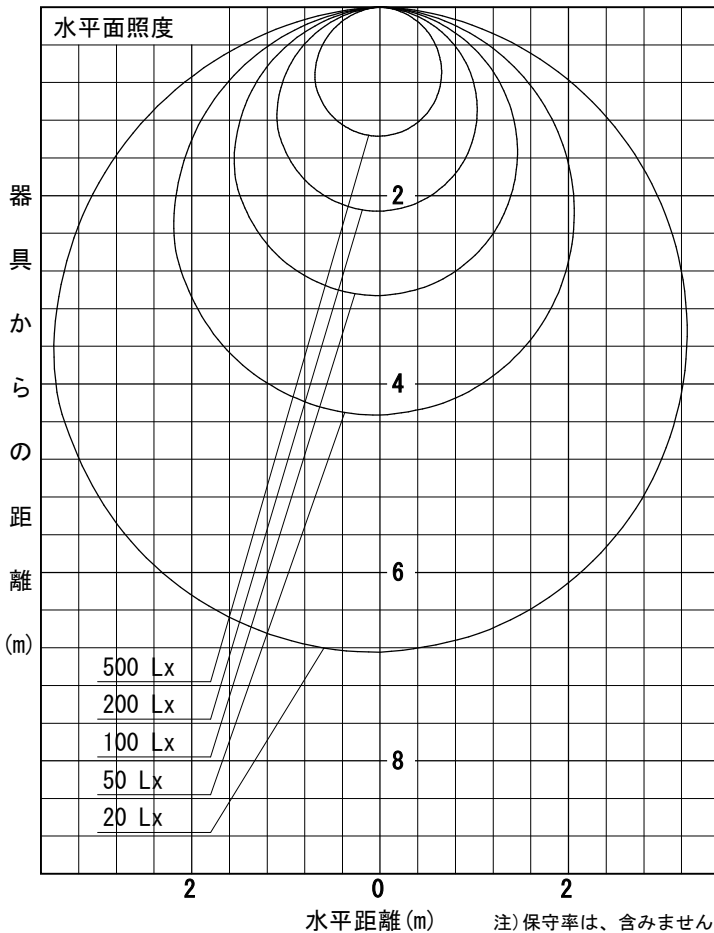

姿図

品番	LZY-93266YS
光源	LED 32W 3000K
定格光束	2680 lm
1/2照度角	A-A' 66° B-B' 63°
ビーム角	A-A' 112° B-B' 104°

器具効率	100.0 %
上方光束	0.0 %
下方光束	100.0 %
器具間隔 最大限 (取付高さH)	A 1.30 H
	B 1.23 H
保守率	良 0.69
	中 0.67
	否 0.63

反射率 (%)	天井			壁			床			天井			壁			床		
	80	70	50	30	10	50	30	10	50	30	10	50	30	10	50	30	10	
室指数	照 明 率 ( × 0.01 )																	
0.6	47	39	33	46	39	33	45	38	33	44	38	33	44	38	33	44	38	33
0.8	57	49	43	56	48	42	55	47	42	53	47	42	53	47	42	53	47	42
1	66	57	51	65	57	50	63	55	50	61	54	49	61	54	49	61	54	49
1.25	74	65	59	72	65	59	70	63	58	68	62	57	68	62	57	68	62	57
1.5	80	72	66	78	71	65	75	69	64	73	67	63	73	67	63	73	67	63
2	88	81	76	87	80	75	83	78	73	81	76	72	81	76	72	81	76	72
2.5	94	88	83	92	87	82	89	84	80	85	82	78	85	82	78	85	82	78
3	98	93	88	96	91	87	92	88	85	89	86	83	89	86	83	89	86	83
4	103	99	95	101	97	93	97	94	90	93	90	88	93	90	88	93	90	88
5	106	102	99	104	100	97	100	97	94	96	93	91	96	93	91	96	93	91

A-A'

B-B'

注) 保守率は、含みません。