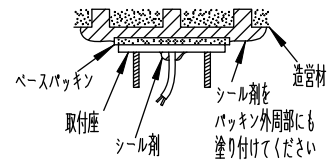

### 安全に関するご注意

- この器具は、一般通常環境の屋外防雨形天井付・壁付・床付兼用器具です。一般通常環境以外の所、浴室、サウナ風呂では使用しないでください。落下・感電・火災の原因になります。
- 電源電圧は、定格電圧±6%内でご使用ください。感電・火災の原因になります。
- 器具の取付面は、ベースパッキンの大きさ以上の平らな面に仕上げてください。感電・火災の原因になります。
- この器具は木ねじ取付専用器具です。必ず木ねじ(2本)で補強材のある位置に取付けてください。落下の原因になります。

定格光束	540Lm
LED照明器具の固有エネルギー消費効率	63.5Lm/W
LED光源寿命	40000時間

				機能	防雨用	特記事項		
7	前面ガラス	強化ガラス	透明	取付場所	屋外 天井付・壁付・床付兼用			1/2照度角 60° 制御レンズ付 調光器併用不可 傾斜天井にも取付可能
6	本体	アルミダイカスト	オフホワイト塗装	電源接続	口出し線			
5	ツマミ	アルミダイカスト	オフホワイト塗装	消費電力	8.5 W	定格電圧	100 V	
4	アーム	アルミダイカスト	オフホワイト塗装	電気容量	14 VA			
3	フランジ	アルミダイカスト	オフホワイト塗装	LED付 交換不可	LED 8.5W 演色性 Ra83 電球色 (2700K)			
2	ベースパッキン	シリコン	白					
1	取付座	ステンレス					スイッチ無し	
No.	部品名	材質	備考	器具重量	約 1.1 kg			松原 坂本 ⑥