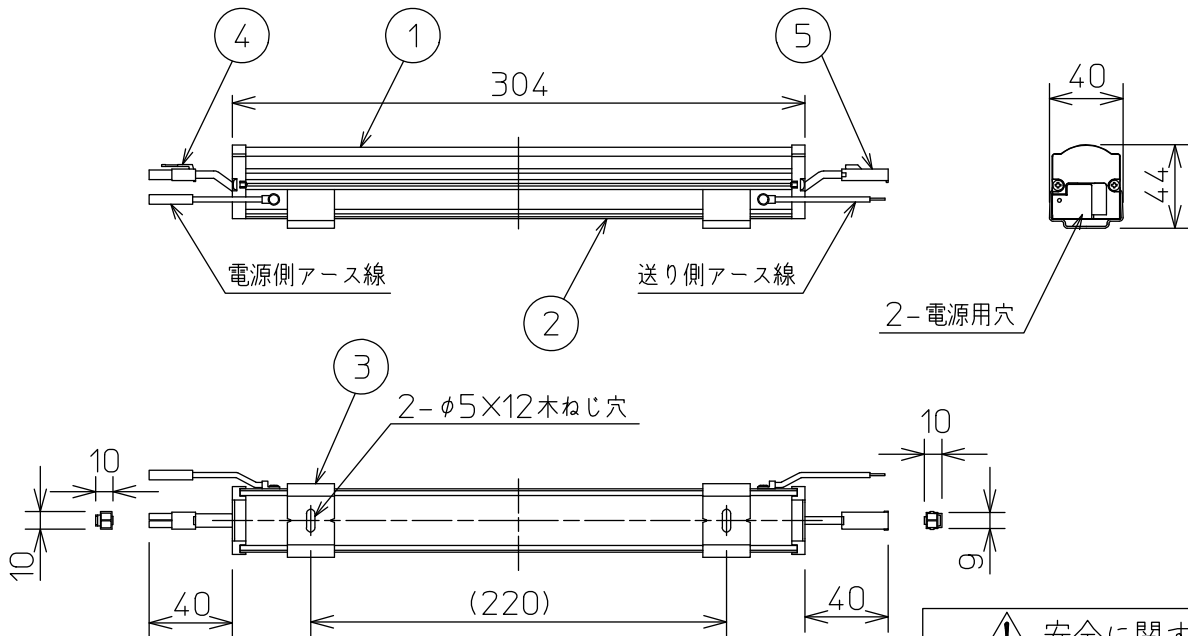

グリーン購入法適合

姿図

最小施工寸法…下記寸法は温度性能を満たすために必要な寸法です。(光の広がりやを考慮した寸法ではありません。)  
 施工の際は器具取付けが容易に行えるようにご配慮ください。

※天井・壁横長取付の際は落下防止の為、取付用ストラップ(LZA-92792)を必ず使用してください。  
 ※壁縦長取付の際は落下防止の為、取付用サドル(LZA-92793)を必ず使用してください。

※電源接続時には必ず電源ケーブル(LZA-92925)が必要です。  
 1回路に1台お求めください。

定格光束	500Lm
LED照明器具の固有エネルギー消費効率	106.3Lm/W
LED光源寿命	40000時間

No.	部品名	材質	備考	機能	一般用	特記事項
7				取付場所	屋内 天井付・壁付・床付兼用	1/2照度角 18°×60° 縦長付・横長付兼用 調光器併用不可 連結最大30台まで(100V時) 連結最大50台まで(200V時) ※別売部品 電源接続ケーブル(LZA-92925) 延長用ケーブル(LZA-92927) 取付用ストラップ(LZA-92792) 取付用サドル(LZA-92793) 角度調整金具(LZA-92929)
6				電源接続	コネクタ	
5	コネクタ(送り側)			消費電力	4.7W 定格電圧 100/200V	
4	コネクタ(電源側)			電気容量	7/8VA	
3	取付金具	ステンレス板	2個付	LED付 交換不可	LED 4.7W 演色性 Ra83 電球色(3000K)	
2	本体	アルミ型材	シルバーアルマイト			
1	カバー	アクリル	乳白(マット)			
				器具重量	約 0.4 kg	スイッチ無し
						谷口 藤山 ④