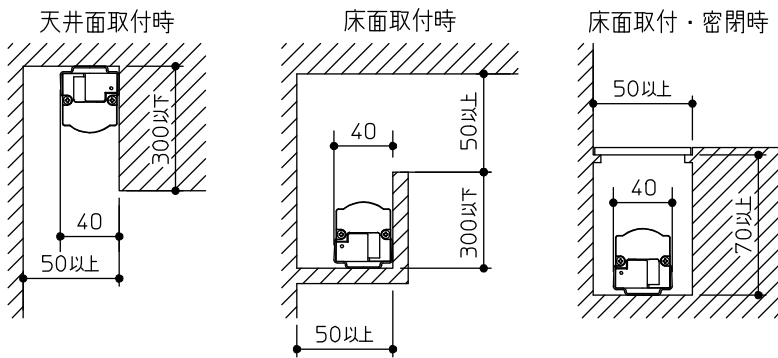

グリーン購入法適合

姿図

最小施工寸法…下記寸法は温度性能を満たすために必要な寸法です。(光の広がりやを考慮した寸法ではありません。)  
 施工の際は器具取付けが容易に行えるようにご配慮ください。

※天井・壁横長取付の際は落下防止の為、取付用ストラップ(LZA-92792)を必ず使用してください。  
 ※壁縦長取付の際は落下防止の為、取付用サドル(LZA-92793)を必ず使用してください。

※電源接続時には必ず電源ケーブル(LZA-92925)が必要です。  
 1回路に1台お求めください。

定格光束	500Lm
LED照明器具の固有エネルギー消費効率	106.3Lm/W
LED光源寿命	40000時間

No.	部品名	材質	備考	機能	一般用	特記事項
7				取付場所	屋内 天井付・壁付・床付兼用	1/2照度角 18°×60° 縦長付・横長付兼用 調光器併用不可 連結最大30台まで(100V時) 連結最大50台まで(200V時) ※別売部品 電源接続ケーブル(LZA-92925) 延長用ケーブル(LZA-92927) 取付用ストラップ(LZA-92792) 取付用サドル(LZA-92793) 角度調整金具(LZA-92929)
6				電源接続	コネクタ	
5	コネクタ(送り側)			消費電力	4.7W 定格電圧 100/200V	
4	コネクタ(電源側)			電気容量	7/8VA	
3	取付金具	ステンレス板	2個付	LED付 交換不可	LED 4.7W 演色性 Ra83 電球色(3000K)	
2	本体	アルミ型材	シルバーアルマイト			
1	カバー	アクリル	乳白(マット)			
				器具重量	約 0.4 kg	スイッチ無し
						谷口 藤山 ④