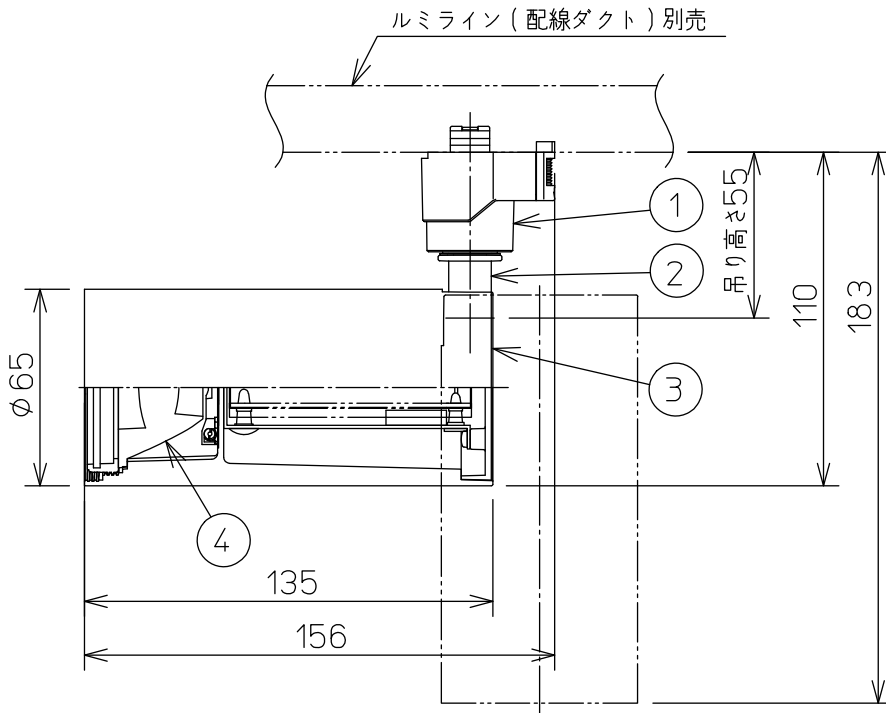

グリーン購入法適合

姿図

取付部

⚠ 安全に関するご注意

- この器具は、一般通常環境の屋内配線ダクト取付専用器具です。一般通常環境以外の所、屋外、浴室、サウナ風呂、湿気の多い所、水気のかかる所、床面では使用しないでください。落下・感電・火災の原因になります。
- 電源電圧は、定格電圧±6%内でご使用ください。感電・火災の原因になります。
- 単体では使用できません。器具本体表示または、説明書に従って適正な組み合わせでご使用ください。落下・感電・火災の原因になります。
- 被照射面までの距離は器具本体表示または説明書に従って0.2m以上離して施工してください。被照射物の変質・変色または火災の原因になります。

定格光束	1270Lm
LED照明器具の固有エネルギー消費効率	90.7Lm/W
LED光源寿命	40000時間

No.	部品名	材質	備考	機能	一般用	特記事項
7				取付場所	屋内 ルミライン用プラグ	1/2 照度角 17° 制御レンズ付 調光可能(1~100%) 専用調光器別売 傾斜天井でも使用可能
6				電源接続	ルミライン用プラグ	
5				消費電力	14 W 定格電圧 100 V	
4	制御レンズ	ポリカーボネート	透明	電気容量	23 VA	
3	本体	アルミダイカスト	黒塗装	LED 付 交換不可	LED 14W 演色性 Ra83 電球色 (3000K)	スイッチ無し
2	アーム	アルミダイカスト	黒塗装			
1	プラグ	ポリカーボネート	黒			
No.	部品名	材質	備考	器具重量	約 0.5 kg	鹿毛 曾川 ⑤