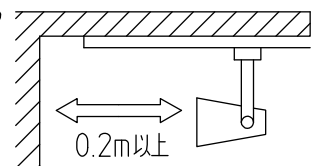

グリーン購入法適合

姿図

取付部

⚠ 安全に関するご注意

- この器具は、一般通常環境の屋内配線ダクト取付専用器具です。一般通常環境以外の所、屋外、浴室、サウナ風呂、湿気の多い所、水気のかかる所、床面では使用しないでください。落下・感電・火災の原因になります。
- 電源電圧は、定格電圧±6%内でご使用ください。感電・火災の原因になります。
- 単体では使用できません。器具本体表示または、説明書に従って適正な組み合わせでご使用ください。落下・感電・火災の原因になります。
- 被照射面までの距離は器具本体表示または説明書に従って0.2m以上離して施工してください。被照射物の変質・変色または火災の原因になります。

定格光束	1270Lm
LED照明器具の固有エネルギー消費効率	90.7Lm/W
LED光源寿命	40000時間

No.	部品名	材質	備考	機能	一般用	特記事項
7				取付場所	屋内 ルミライン用プラグ	1/2 照度角 17° 制御レンズ付 調光可能(1~100%) 専用調光器別売 傾斜天井でも使用可能
6				電源接続	ルミライン用プラグ	
5				消費電力	14 W 定格電圧 100 V	
4	制御レンズ	ポリカーボネート	透明	電気容量	23 VA	
3	本体	アルミダイカスト	黒塗装	LED 付 交換不可	LED 14W 演色性 Ra83 電球色 (3000K)	スイッチ無し
2	アーム	アルミダイカスト	黒塗装			
1	プラグ	ポリカーボネート	黒			
No.	部品名	材質	備考	器具重量	約 0.5 kg	鹿毛 曾川 ⑤