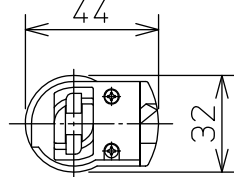

グリーン購入法適合

姿図

取付部

⚠ 安全に関するご注意

- この器具は、一般通常環境の屋内配線ダクト取付専用器具です。一般通常環境以外の所、屋外、浴室、サウナ風呂、湿気の多い所、水気のかかる所、床面では使用しないでください。落下・感電・火災の原因になります。
- 電源電圧は、定格電圧±6%内でご使用ください。感電・火災の原因になります。
- 単体では使用できません。器具本体表示または、説明書に従って適正な組み合わせでご使用ください。落下・感電・火災の原因になります。
- 被照射面までの距離は器具本体表示または説明書に従って0.2m以上離して施工してください。被照射物の変質・変色または火災の原因になります。

定格光束	1270Lm
LED照明器具の固有エネルギー消費効率	90.7Lm/W
LED光源寿命	40000時間

No.	部品名	材質	備考	機能	一般用	特記事項
7				取付場所	屋内 ルミライン用プラグ	1/2 照度角 17° 制御レンズ付 調光可能(1~100%) 専用調光器別売 傾斜天井でも使用可能
6				電源接続	ルミライン用プラグ	
5				消費電力	14 W 定格電圧 100 V	
4	制御レンズ	ポリカーボネート	透明	電気容量	23 VA	
3	本体	アルミダイカスト	黒塗装	LED 付 交換不可	LED 14W 演色性 Ra83 電球色 (3000K)	スイッチ無し
2	アーム	アルミダイカスト	黒塗装			
1	プラグ	ポリカーボネート	黒			
No.	部品名	材質	備考	器具重量	約 0.5 kg	鹿毛 曾川 ⑤