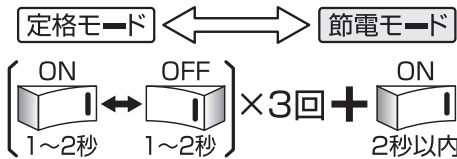

取扱説明書

ご使用前に、この「取扱説明書」を必ずお読みください。お読みになった後、「据付工事説明書」と共に大切に保管し、必要なときにお役立てください。

- 施工方法は、器具本体同梱の「据付工事説明書」を参照してください。
- この製品は日本国内用に設計されていますので、国外では使用できません。また、アフターサービスもできません。
- 電源周波数50H/60Hz共用形です。日本全国どこでも使用できます。

点灯モードの切り替え

<定格・節電モードの切替>

- 壁スイッチ操作により、点灯モード(定格モード・節電モード)の切替が可能です。
- 出荷時は定格モードに設定されています。
- 消灯しても消灯前の点灯モードで記憶しています。

- 定格モード切替
  : 約5秒の間に明るさが1回変化します。
- 節電モード切替(約70%)
  : 約5秒の間に明るさが2回変化します。