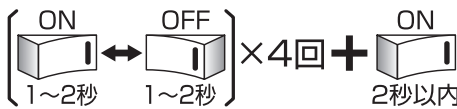

取扱説明書

ご使用前に、この「取扱説明書」を必ずお読みください。お読みになった後、「据付工事説明書」と共に大切に保管し、必要なときにお役立てください。

- 施工方法は、器具本体同梱の「据付工事説明書」を参照してください。
- この製品は日本国内用に設計されていますので、国外では使用できません。また、アフターサービスもできません。
- 電源周波数50H/60Hz共用形です。日本全国どこでも使用できます。

点灯モードの切り替え

<定格・節電モードの切替>

- 壁スイッチ操作により、点灯モード(定格モード・節電モード)の切替が可能です。
- 出荷時は定格モードに設定されています。
- 消灯しても消灯前の点灯モードで記憶しています。

- 定格モード切替
: 約5秒の間に明るさが1回変化します。
- 節電モード切替(約70%)
: 約5秒の間に明るさが2回変化します。

<リセット操作>

- 器具間の点灯モードが揃わない場合、壁スイッチ操作により定格モードリセットを実施してください。
- ※いずれの点灯モードからも定格モードへリセットされます。

- 明るさが1回変化すればリセット完了となります。

安全のために必ずお守りください

図記号の意味は次のとおりです。

- 誤った取扱いをしたときに生じる危険とその程度を、**警告**、**注意**の表示で区分して説明しています。表示の意味は表中で説明しています。

 絶対に行わないでください。

 必ず指示に従ってください。

警告 誤った取扱いをしたときに、死亡や重傷などに結びつく可能性があるもの

禁止