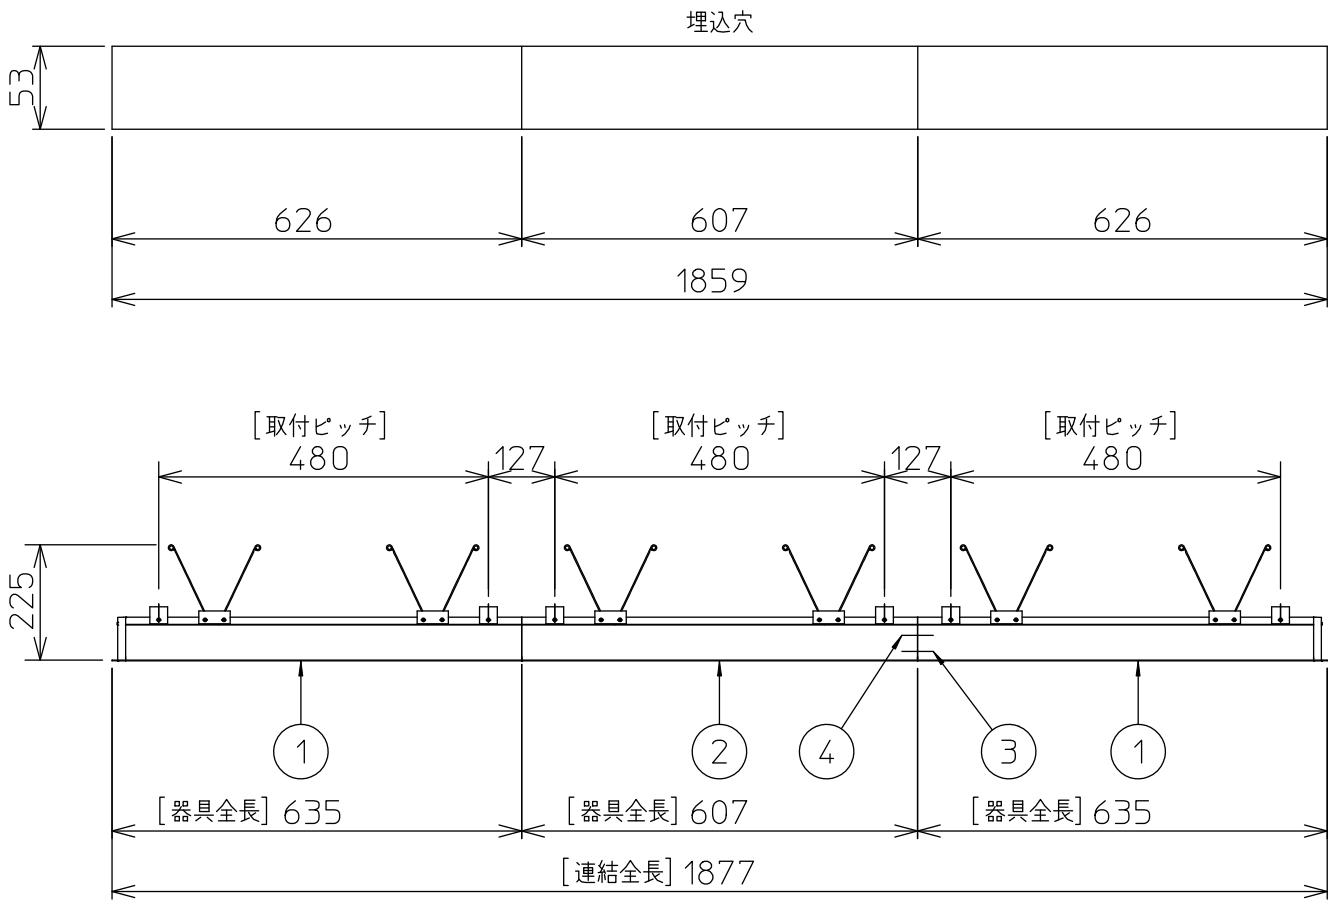

定格光束	5200 lm
固有エネルギー消費効率	81.2 lm/W
光束維持時間	40000時間

本図面は2枚で1組です。 (1/2)

No.	部品名	材質	備考	機能	一般用	特記事項
7				取付場所	屋内 天井埋込専用	連結(中間) 調光可能 専用調光器別売 (5%-100%) 専用パーツ別売 電源接続ケーブル(LZA-93287) 信号線接続ケーブル(LZA-93288) 最大接続容量 400VA (100V時) 700VA (200V時)
6				電源接続	コネクタ	
5	信号線コネクタ	66ナイロン	SLコネクタ	定格消費電力	64 W 定格電圧 100/200 V	
4	電源コネクタ	66ナイロン	YLコネクタ	電気容量	64/66 VA	
3	カバー	アクリル	乳白	LED付 交換不可	LED 64W 演色性 Ra83 電球色(2700K)	
2	本体	アルミ型材	シルバーアルマイト			
1	埋込フレーム	アルミ型材	シルバーアルマイト			
				器具質量	約 6.0 kg	スイッチ無し
						谷口 藤山 (3)

連結例

※…L600タイプを3連結する場合

埋込形 PWM 連結例

他の器具の組合せは、各型番の仕様図の埋込穴、全長、取付ピッチをご参照ください。

①	本体・連結(端部)	LZY-93263WS	2台	③	電源接続ケーブル	LZA-93287	1台
②	本体・連結(中間)	LZY-93264WS	1台	④	信号線接続ケーブル	LZA-93288	1台