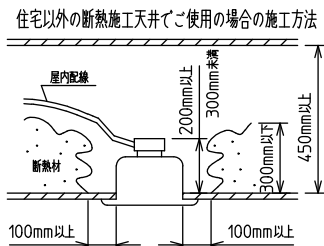

### ⚠️ 安全に関するご注意

- この器具は、住宅の断熱施工天井にはご使用できません。
- ロックウール等のやわらかい天井には取り付けないでください。天井破損・落下の原因になります。
- ガス機器等の温度の高くなるものの上に取り付けないでください。火災の原因になります。
- この器具は、一般通常環境の屋内天井埋込専用器具です。一般通常環境以外の所、傾斜天井・屋外・湿気が多い所・水気のかかる所・壁面・床面では使用しないでください。落下・感電・火災の原因になります。
- 断熱施工の天井内に使用する場合は、器具と断熱材・防音材・造音材等は下図のような空間を設けて施工してください。誤った施工をしますと、火災の原因になります。屋内配線は、断熱材・防音材の上側にくるようにしてください。
- この器具はボルト取付専用器具です。必ずボルトにより、補強材のある位置に取り付けてください。落下の原因になります。
- 電源電圧は、定格電圧±6%内でご使用ください。感電・火災の原因になります。
- LEDにはバラツキがあり、同一型番であっても商品ごとに発光色明るさ・点灯時間(始動時間)が異なる場合があります。
- 被照射面とは0.1m以上離してください。過熱による火災の原因になります。
- この器具はPWM電源を2台搭載していますので、PWM調光器への接続台数計算は2台として計算してください。火災・器具故障の原因となります。

定格光束	5200 lm
固有エネルギー消費効率	81.2 lm/W
光束維持時間	40000時間

本図面は2枚で1組です。 (1/2)

No.	部品名	材質	備考	機能	一般用	特記事項
7				取付場所	屋内 天井埋込専用	連結(中間) 調光可能 専用調光器別売 (5%-100%) 専用パーツ別売 電源接続ケーブル(LZA-93287) 信号線接続ケーブル(LZA-93288) 最大接続容量 400VA (100V時) 700VA (200V時)
6				電源接続	コネクタ	
5	信号線コネクタ	66ナイロン	SLコネクタ	定格消費電力	64 W 定格電圧 100/200 V	
4	電源コネクタ	66ナイロン	YLコネクタ	電気容量	64/66 VA	
3	カバー	アクリル	乳白	LED付 交換不可	LED 64W 演色性 Ra83 電球色(2700K)	
2	本体	アルミ型材	シルバーアルマイト			
1	埋込フレーム	アルミ型材	シルバーアルマイト			
				器具質量	約 6.0 kg	スイッチ無し
						谷口 藤山 (3)