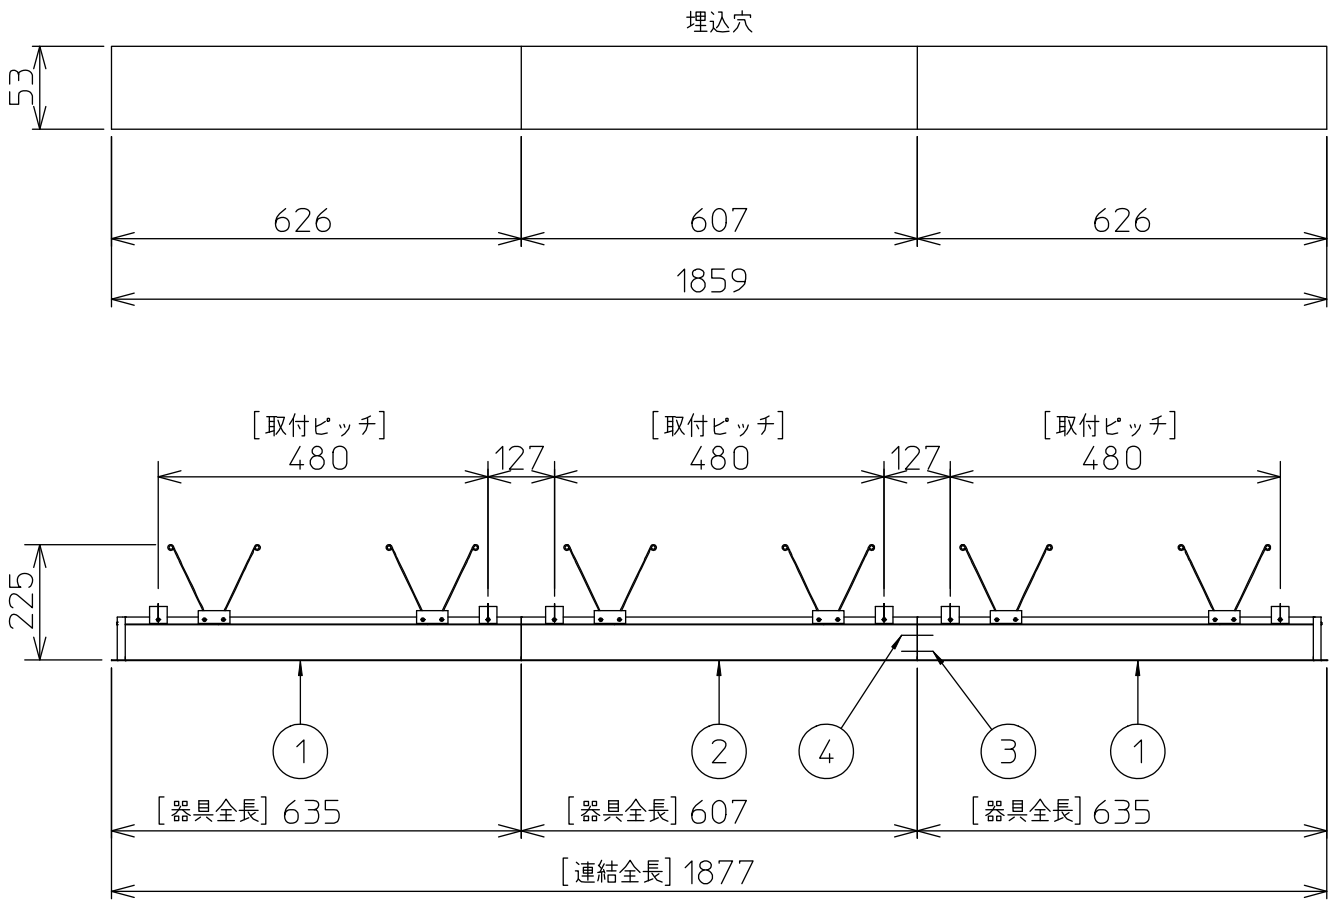

定格光束	5200 lm
LED照明器具の固有エネルギー消費効率	81.2 lm/W
LED光源寿命	40000時間

本図面は2枚で1組です。 (1/2)

No.	部品名	材質	備考	機能	一般用	特記事項
7				取付場所	屋内 天井埋込専用	特記事項 連結(中間) 調光可能 専用調光器別売 (5%-100%) 専用パーツ別売 電源接続ケーブル(LZA-93287) 信号線接続ケーブル(LZA-93288) 最大接続容量 400VA (100V時) 700VA (200V時)
6				電源接続	送り付端子台(アース付)	
5	信号線コネクタ	66ナイロン	SLコネクタ	消費電力	64 W 定格電圧 100/200 V	
4	電源コネクタ	66ナイロン	YLコネクタ	電気容量	64/66 VA	
3	カバー	アクリル	乳白	LED付 交換不可	LED 64W 演色性 Ra83 電球色(2700K)	スイッチ無し
2	本体	アルミ型材	シルバーアルマイト			
1	埋込フレーム	アルミ型材	シルバーアルマイト	器具重量	約 6.0 kg	谷口 藤山 (2)

連結例

※…L600タイプを3連結する場合

埋込形 PWM 連結例

他の器具の組合せは、各型番の仕様図の埋込穴、全長、取付ピッチをご参照ください。

①	本体・連結(端部)	LZY-93263WS	2台	③	電源接続ケーブル	LZA-93287	1台
②	本体・連結(中間)	LZY-93264WS	1台	④	信号線接続ケーブル	LZA-93288	1台