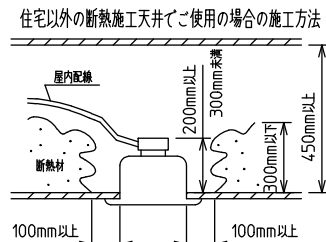

⚠ 安全に関するご注意

- この器具は、住宅の断熱施工天井にはご使用できません。
- ロックウール等のやわらかい天井には取り付けないでください。天井破損・落下の原因になります。
- ガス機器等の温度の高くなるものの上に取り付けないでください。火災の原因になります。
- この器具は、一般通常環境の屋内天井埋込専用器具です。一般通常環境以外の所、傾斜天井・屋外・湿気の多い所・水気のかかる所・壁面・床面では使用しないでください。落下・感電・火災の原因になります。
- 断熱施工の天井内に使用する場合は、器具と断熱材・防音材・造営材等は下図のような空間を設けて施工してください。誤った施工をしますと、火災の原因になります。屋内配線は、断熱材・防音材の上側にくるようにしてください。
- この器具はボルト取付専用器具です。必ずボルトにより、補強材のある位置に取り付けてください。落下の原因になります。
- 電源電圧は、定格電圧±6%内でご使用ください。感電・火災の原因になります。
- LEDにはバラツキがあり、同一型番であっても商品ごとに発光色明るさ・点灯時間(始動時間)が異なる場合があります。
- 被照射面とは0.1m以上離してください。過熱による火災の原因になります。

定格光束	5200 lm
LED照明器具の固有エネルギー消費効率	81.2 lm/W
LED光源寿命	40000時間

本図面は2枚で1組です。 (1/2)

No.	部品名	材質	備考	機能	一般用	特記事項
7				取付場所	屋内 天井埋込専用	特記事項 連結(中間) 調光可能 専用調光器別売 (5%-100%) 専用パーツ別売 電源接続ケーブル(LZA-93287) 信号線接続ケーブル(LZA-93288) 最大接続容量 400VA (100V時) 700VA (200V時)
6				電源接続	送り付端子台(アース付)	
5	信号線コネクタ	66ナイロン	SLコネクタ	消費電力	64 W 定格電圧 100/200 V	
4	電源コネクタ	66ナイロン	YLコネクタ	電気容量	64/66 VA	
3	カバー	アクリル	乳白	LED付 交換不可	LED 64W 演色性 Ra83 電球色(2700K)	スイッチ無し
2	本体	アルミ型材	シルバーアルマイト			
1	埋込フレーム	アルミ型材	シルバーアルマイト	器具重量	約 6.0 kg	谷口 藤山 (2)