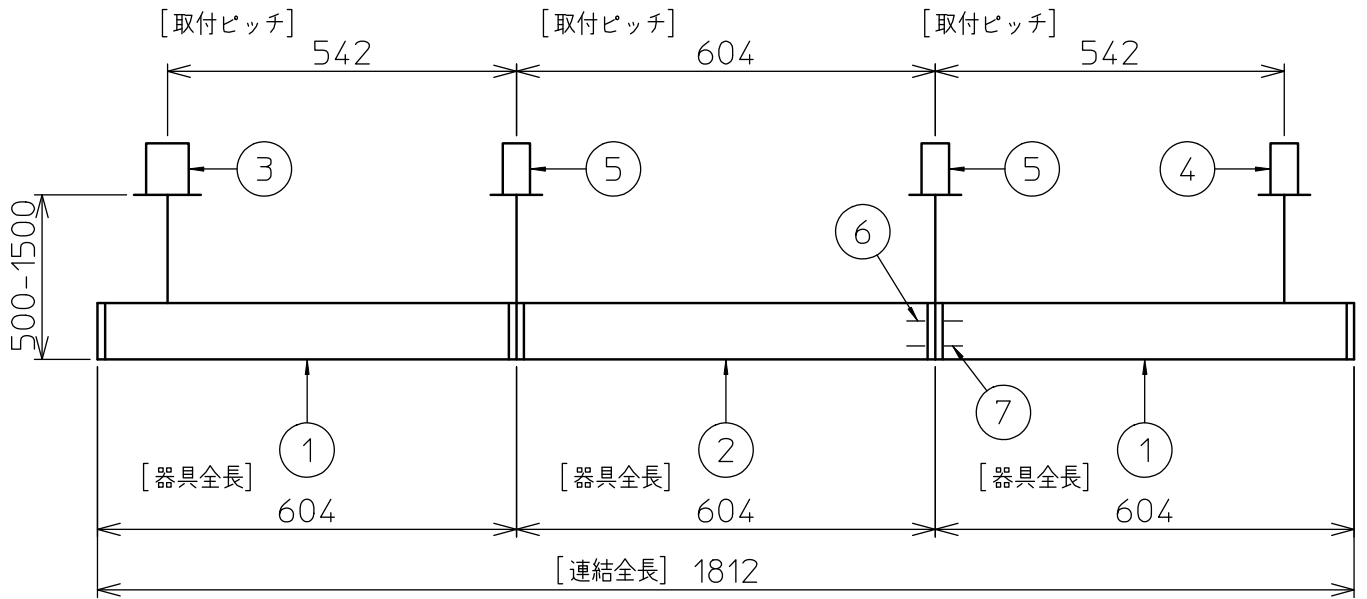

定格光束	5400 lm
LED照明器具の固有エネルギー消費効率	84.3 lm/W
LED光源寿命	40000時間

本図面は2枚で1組です。 (1/2)

No.	部品名	材質	備考	機能	一般用	特記事項
7				取付場所	屋内 天井埋込専用	連結(中間)吊高さ調整可能 (全長500mm-1500mm) 調光可能 専用調光器別売 (5%-100%) 専用パーツ別売 最大接続容量 400VA (100V時) 700VA (200V時)
6				電源接続	送り付端子台(アース付)	
5	信号線コネクタ	66ナイロン	SLコネクタ	消費電力	64 W 定格電圧 100/200 V	
4	電源コネクタ	66ナイロン	YLコネクタ	電気容量	64/66 VA	
3	カバー	アクリル	乳白	LED付 交換不可	LED 64W 演色性 Ra83 電球色(3000K)	
2	側板	ポリプロピレン	グレー			
1	本体	アルミ型材	シルバーアルマイト			
No.	部品名	材質	備考	器具重量	約 3.8 kg	谷口 藤山 (2)

連結例(直線)

※…L600タイプを3連結する場合

吊下形 下配光PWM 連結例

他の器具の組合せは、各型番の仕様図の全長、取付ピッチをご参照ください。

①	本体・連結(端部)	LZY-93233WS	2台
②	本体・連結(中間)	LZY-93233WS	1台
③	電源供給側 吊パーツ	LZA-93277	1台
④	端部用 吊パーツ	LZA-93279	1台

⑤	中間部用 吊パーツ	LZA-93280	2台
⑥	電源接続ケーブル	LZA-93287	1台
⑦	信号線接続ケーブル	LZA-93288	1台

連結例(ロ字)

※…L600タイプをロ字に連結する場合

他の器具の組合せは、各型番の仕様図の全長、取付ピッチをご参照ください。

①	本体・連結(中間)	LZY-93234WS	4台
②	電源供給側コーナー用 吊パーツ	LZA-93284	1台
③	端部コーナー用 吊パーツ	LZA-93286	3台

本図面は2枚で1組です。(2/2)

谷口 藤山 ②