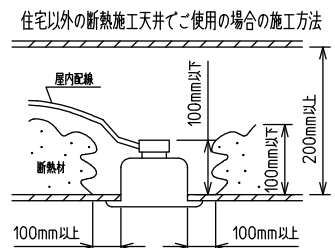

**⚠ 安全に関するご注意**

- この器具は単体では使用できません。仕様図または取扱説明書に従って適正な組み合わせでご使用ください。落下・感電・火災の原因になります。
- この器具は、住宅の断熱施工天井にはご使用できません。
- ロックウール等のやわらかい天井には取り付けしないでください。天井破損・落下の原因になります。
- ガス機器等の温度の高くなるものの上に取り付けしないでください。火災の原因になります。
- この器具は、一般通常環境の屋内天井埋込吊下げ専用器具です。一般通常環境以外の所、傾斜天井・屋外・湿気の多い所・水気のかかる所・壁面・床面では使用しないでください。落下・感電・火災の原因になります。
- 断熱施工の天井内に使用する場合は、器具と断熱材・防音材・造営材等は下図のような空間を設けて施工してください。誤った施工をしますと、火災の原因になります。屋内配線は、断熱材・防音材の上側にくるようにしてください。
- この器具はボルト取付専用器具です。必ずボルトにより、補強材のある位置に取り付けてください。落下の原因になります。
- 電源電圧は、定格電圧±6%内でご使用ください。感電・火災の原因になります。
- LEDにはバラツキがあり、同一型番であっても商品ごとに発光色明るさ・点灯時間(始動時間)が異なる場合があります。
- 被照射面とは0.1m以上離してください。過熱による火災の原因になります。

定格光束	5400 lm
LED照明器具の固有エネルギー消費効率	84.3 lm/W
LED光源寿命	40000時間

本図面は2枚で1組です。 (1/2)

No.	部品名	材質	備考	機能	一般用	特記事項
7				取付場所	屋内 天井埋込専用	連結(中間)吊高さ調整可能 (全長500mm-1500mm) 調光可能 専用調光器別売 (5%-100%) 専用パーツ別売 最大接続容量 400VA (100V時) 700VA (200V時)
6				電源接続	送り付端子台(アース付)	
5	信号線コネクタ	66ナイロン	SLコネクタ	消費電力	64 W 定格電圧 100/200 V	
4	電源コネクタ	66ナイロン	YLコネクタ	電気容量	64/66 VA	
3	カバー	アクリル	乳白	LED付 交換不可	LED 64W 演色性 Ra83 電球色(3000K)	
2	側板	ポリプロピレン	グレー			
1	本体	アルミ型材	シルバーアルマイト			
No.	部品名	材質	備考	器具重量	約 3.8 kg	谷口 藤山 (2)

連結例(直線)

※…L600タイプを3連結する場合

吊下形 下配光PWM 連結例

他の器具の組合せは、各型番の仕様図の全長、取付ピッチをご参照ください。

①	本体・連結(端部)	LZY-93233WS	2台
②	本体・連結(中間)	LZY-93233WS	1台
③	電源供給側 吊パーツ	LZA-93277	1台
④	端部用 吊パーツ	LZA-93279	1台

⑤	中間部用 吊パーツ	LZA-93280	2台
⑥	電源接続ケーブル	LZA-93287	1台
⑦	信号線接続ケーブル	LZA-93288	1台

連結例(ロ字)

※…L600タイプをロ字に連結する場合

他の器具の組合せは、各型番の仕様図の全長、取付ピッチをご参照ください。

①	本体・連結(中間)	LZY-93234WS	4台
②	電源供給側コーナー用 吊パーツ	LZA-93284	1台
③	端部コーナー用 吊パーツ	LZA-93286	3台

本図面は2枚で1組です。(2/2)

谷口 藤山 ②