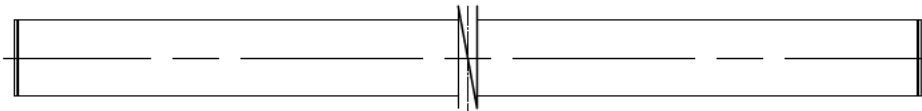

姿図

定格光束	5500Lm
LED照明器具の固有エネルギー消費効率	114.5Lm/W
LEDモジュール寿命	40000時間

⚠ 安全に関するご注意

● この器具は、単体では使用できません。
仕様図または取扱説明書に従って、適正な組合わせでご使用ください。
落下・感電・火災の原因となります。

No.	部品名	材質	備考	機能	補助用	特記事項
7				取付場所	屋内用	拡散ユニット (配光角60°)
6				電源接続	コネクタ	
5				消費電力	- 定格電圧 - V	
4				電気容量	-	
3	エンドキャップ	アクリル	乳白(マット)	LED付交換可	LED 48W 演色性Ra83 電球色(3000K)	
2	カバー	アクリル	乳白(マット)			
1	本体	アルミ型材				
				器具重量	約 1.1 kg	谷口 藤山 ③