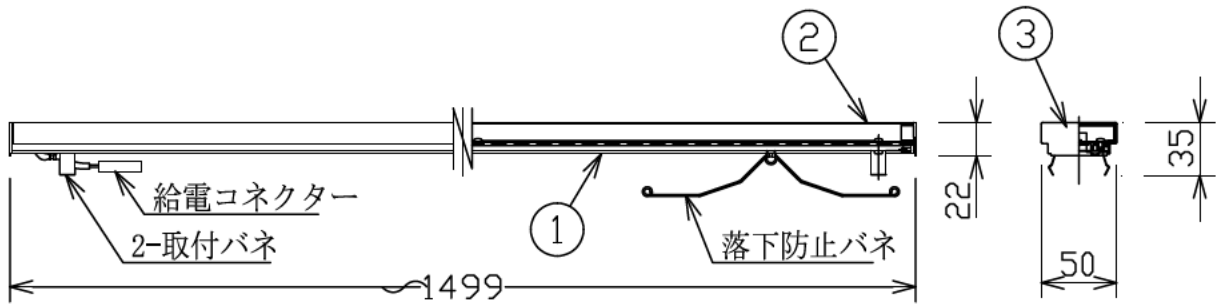

姿図

定格光束	5500Lm
LED照明器具の固有エネルギー消費効率	114.5Lm/W
LEDモジュール寿命	40000時間

⚠ 安全に関するご注意

● この器具は、単体では使用できません。
仕様図または取扱説明書に従って、適正な組合わせでご使用ください。
落下・感電・火災の原因となります。

No.	部品名	材質	備考	機能	補助用	特記事項
7				取付場所	屋内用	拡散ユニット (配光角60°)
6				電源接続	コネクタ	
5				消費電力	- 定格電圧 - V	
4				電気容量	-	
3	エンドキャップ	アクリル	乳白(マット)	LED付交換可	LED 48W 演色性Ra83 電球色(3000K)	
2	カバー	アクリル	乳白(マット)			
1	本体	アルミ型材				
				器具重量	約 1.1 kg	谷口 藤山 ③