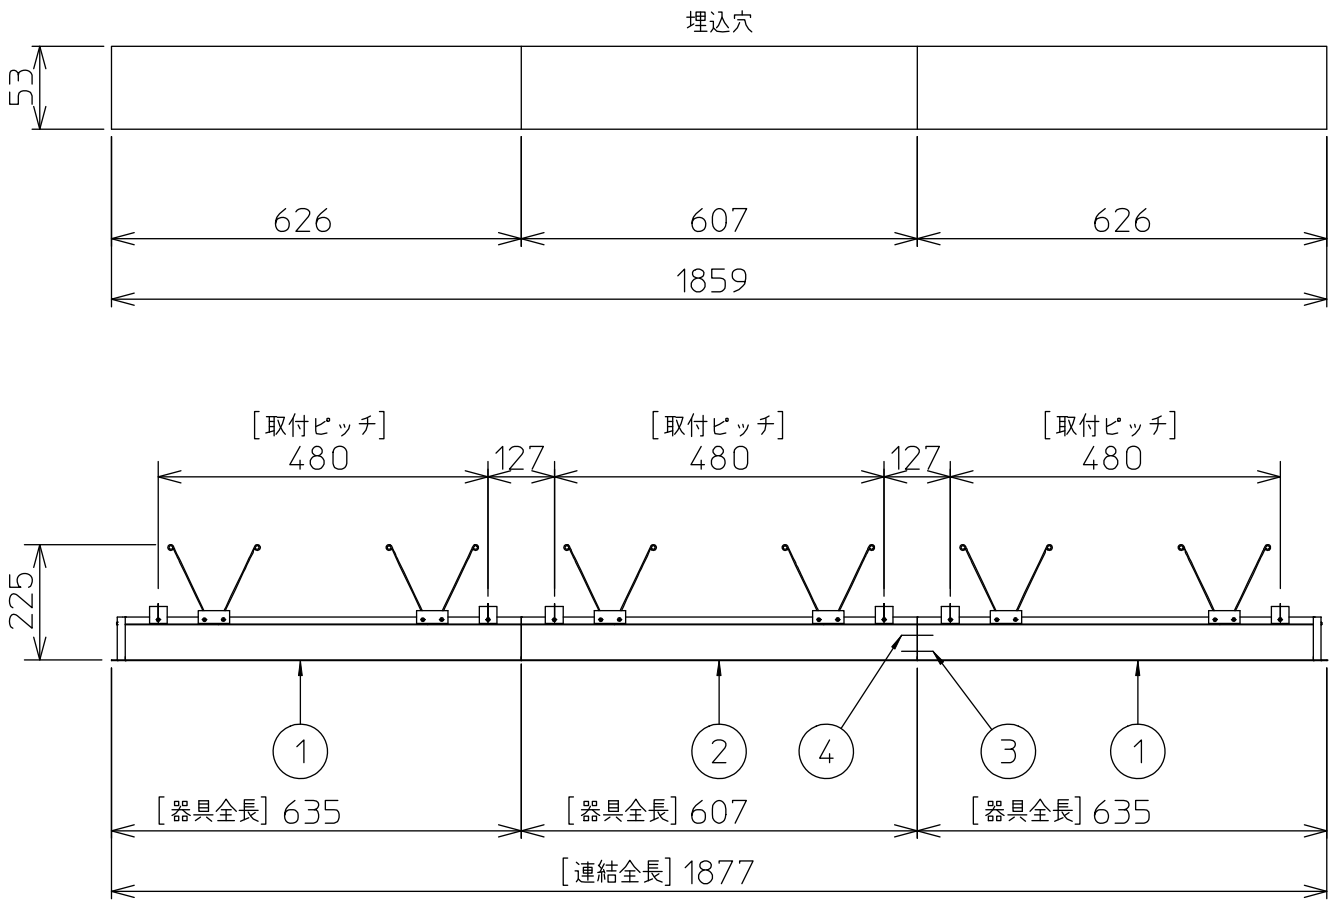

定格光束	2740 lm
LED照明器具の固有エネルギー消費効率	85.6 lm/W
LED光源寿命	40000時間

本図面は2枚で1組です。 (1/2)

No.	部品名	材質	備考	機能	一般用	特記事項
7				取付場所	屋内 天井埋込専用	連結(端部) 調光可能 専用調光器別売 (5%-100%) 専用パーツ別売 電源接続ケーブル(LZA-93287) 信号線接続ケーブル(LZA-93288) 最大接続容量 400VA (100V時) 700VA (200V時)
6	信号線コネクタ	66ナイロン	SLコネクタ	電源接続	送り付端子台(アース付)	
5	電源コネクタ	66ナイロン	YLコネクタ	消費電力	32 W 定格電圧 100/200 V	
4	カバー	アクリル	乳白	電気容量	32/33 VA	
3	本体	アルミ型材	シルバーアルマイト	LED付 交換不可	LED 32W 演色性 Ra83 白色(4000K)	
2	埋込フレーム側板	アルミダイカスト	グレー			
1	埋込フレーム	アルミ型材	シルバーアルマイト			
				器具重量	約 2.4 kg	谷口 藤山 (2)

連結例

※…L600タイプを3連結する場合

埋込形 PWM 連結例

他の器具の組合せは、各型番の仕様図の埋込穴、全長、取付ピッチをご参照ください。

①	本体・連結(端部)	LZY-93263WS	2台	③	電源接続ケーブル	LZA-93287	1台
②	本体・連結(中間)	LZY-93264WS	1台	④	信号線接続ケーブル	LZA-93288	1台