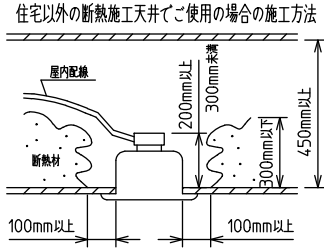

**⚠ 安全に関するご注意**

- この器具は、住宅の断熱施工天井にはご使用できません。
- ロックウール等のやわらかい天井には取り付けないでください。天井破損・落下の原因になります。
- ガス機器等の温度の高くなるものの上に取り付けないでください。火災の原因になります。
- この器具は、一般通常環境の屋内天井埋込専用器具です。一般通常環境以外の所、傾斜天井・屋外・湿気の多い所・水気のかかる所・壁面・床面では使用しないでください。落下・感電・火災の原因になります。
- 断熱施工の天井内に使用する場合は、器具と断熱材・防音材・造営材等は下図のような空間を設けて施工してください。誤った施工をしますと、火災の原因になります。屋内配線は、断熱材・防音材の上側にくるようにしてください。
- この器具はホルト取付専用器具です。必ずホルトにより、補強材のある位置に取り付けてください。落下の原因になります。
- 電源電圧は、定格電圧±6%内でご使用ください。感電・火災の原因になります。
- LEDにはバラツキがあり、同一型番であっても商品ごとに発光色明るさ・点灯時間(始動時間)が異なる場合があります。
- 被照射面とは0.1m以上離してください。過熱による火災の原因になります。

定格光束	2740 lm
LED照明器具の固有エネルギー消費効率	85.6 lm/W
LED光源寿命	40000時間

本図面は2枚で1組です。 (1/2)

No.	部品名	材質	備考	機能	一般用	特記事項
7				取付場所	屋内 天井埋込専用	連結(端部) 調光可能 専用調光器別売 (5%-100%) 専用パーツ別売 電源接続ケーブル(LZA-93287) 信号線接続ケーブル(LZA-93288) 最大接続容量 400VA (100V時) 700VA (200V時)
6	信号線コネクタ	66ナイロン	SLコネクタ	電源接続	送り付端子台(アース付)	
5	電源コネクタ	66ナイロン	YLコネクタ	消費電力	32 W 定格電圧 100/200 V	
4	カバー	アクリル	乳白	電気容量	32/33 VA	
3	本体	アルミ型材	シルバーアルマイト	LED付 交換不可	LED 32W 演色性 Ra83 白色(4000K)	
2	埋込フレーム側板	アルミダイカスト	グレー			
1	埋込フレーム	アルミ型材	シルバーアルマイト			
				器具重量	約 2.4 kg	谷口 藤山 (2)

連結例

※…L600タイプを3連結する場合

埋込形 PWM 連結例

他の器具の組合せは、各型番の仕様図の埋込穴、全長、取付ピッチをご参照ください。

①	本体・連結(端部)	LZY-93263WS	2台	③	電源接続ケーブル	LZA-93287	1台
②	本体・連結(中間)	LZY-93264WS	1台	④	信号線接続ケーブル	LZA-93288	1台