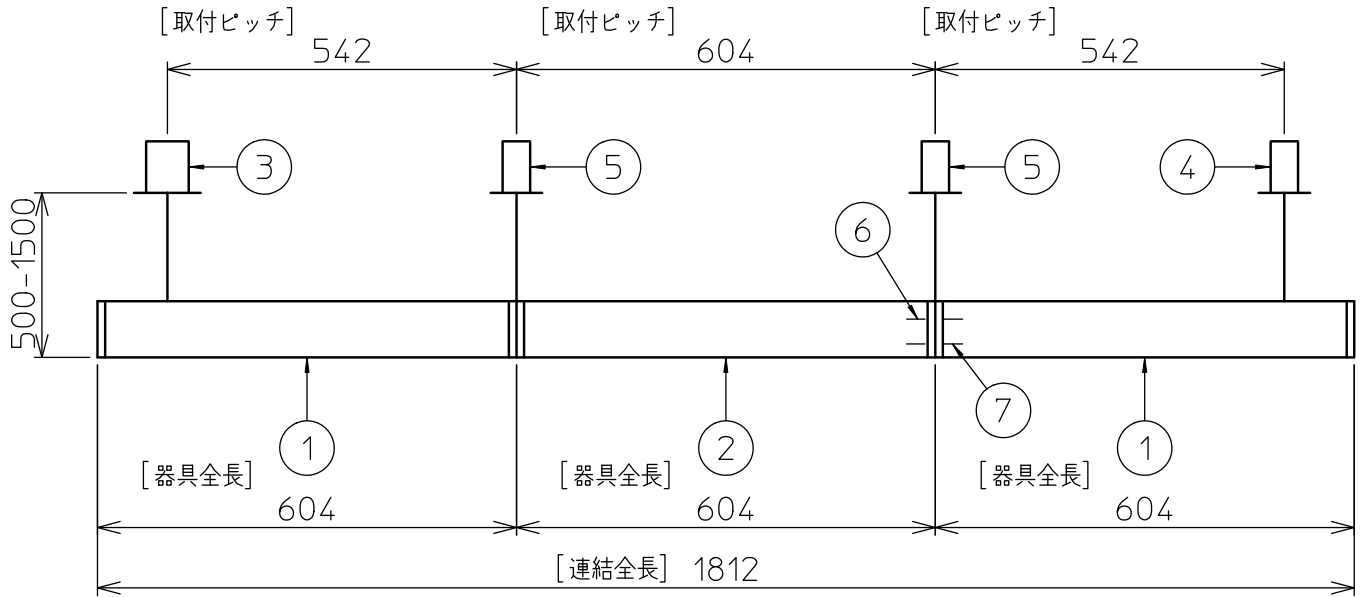

定格光束	5500 lm
LED照明器具の固有エネルギー消費効率	85.9 lm/W
LED光源寿命	40000時間

本図面は2枚で1組です。 (1/2)

No.	部品名	材質	備考	機能	一般用	特記事項
7				取付場所	屋内 天井埋込専用	連結(端部) 吊高さ調整可能 (全長500mm-1500mm) 調光可能 専用調光器別売 (5%-100%) 専用パーツ別売 最大接続容量 400VA (100V時) 700VA (200V時)
6	信号線コネクタ	66ナイロン	SLコネクタ	電源接続	送り付端子台(アース付)	
5	電源コネクタ	66ナイロン	YLコネクタ	消費電力	64 W 定格電圧 100/200 V	
4	カバー	アクリル	乳白	電気容量	64/66 VA	
3	サイドパネル	ポリプロピレン	グレー	LED付 交換不可	LED 64W 演色性 Ra83 温白色(3500K)	
2	側板	ポリプロピレン	グレー			
1	本体	アルミ型材	シルバーアルマイト			
				器具重量	約 3.8 kg	谷口 藤山 ②

連結例(直線)

※…L600タイプを3連結する場合

吊下形 下配光PWM 連結例

他の器具の組合せは、各型番の仕様図の全長、取付ピッチをご参照ください。

①	本体・連結(端部)	LZY-93233WS	2台
②	本体・連結(中間)	LZY-93233WS	1台
③	電源供給側 吊パーツ	LZA-93277	1台
④	端部用 吊パーツ	LZA-93279	1台

⑤	中間部用 吊パーツ	LZA-93280	2台
⑥	電源接続ケーブル	LZA-93287	1台
⑦	信号線接続ケーブル	LZA-93288	1台

連結例(ロ字)

※…L600タイプをロ字に連結する場合

他の器具の組合せは、各型番の仕様図の全長、取付ピッチをご参照ください。

①	本体・連結(中間)	LZY-93234WS	4台
②	電源供給側コーナー用 吊パーツ	LZA-93284	1台
③	端部コーナー用 吊パーツ	LZA-93286	3台

本図面は2枚で1組です。(2/2)

谷口 藤山 ②