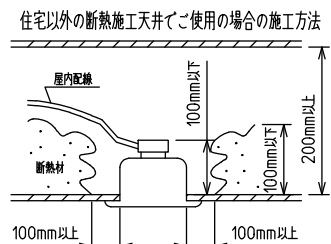

安全に関するご注意

- この器具は単体では使用できません。仕様図または取扱説明書に従って適正な組み合わせでご使用ください。落下・感電・火災の原因になります。
- この器具は、住宅の断熱施工天井にはご使用できません。
- ロックウール等のやわらかい天井には取り付けしないでください。天井破損・落下の原因になります。
- ガス機器等の温度の高くなるものの上に取り付けしないでください。火災の原因になります。
- この器具は、一般通常環境の屋内天井埋込吊下げ専用器具です。一般通常環境以外の所、傾斜天井・屋外・湿気の多い所・水気のかかる所・壁面・床面では使用しないでください。落下・感電・火災の原因になります。
- 断熱施工の天井内に使用する場合は、器具と断熱材・防音材・造営材等は下図のような空間を設けて施工してください。誤った施工をしますと、火災の原因になります。屋内配線は、断熱材・防音材の上側にくるようにしてください。
- この器具はボルト取付専用器具です。必ずボルトにより、補強材のある位置に取り付けてください。落下の原因になります。
- 電源電圧は、定格電圧±6%内でご使用ください。感電・火災の原因になります。
- LEDにはバラツキがあり、同一型番であっても商品ごとに発光色明るさ・点灯時間(始動時間)が異なる場合があります。
- 被照射面とは0.1m以上離してください。過熱による火災の原因になります。

定格光束	5500 lm
LED照明器具の固有エネルギー消費効率	85.9 lm/W
LED光源寿命	40000時間

本図面は2枚で1組です。 (1/2)

No.	部品名	材質	備考	機能	一般用	特記事項
7				取付場所	屋内 天井埋込専用	連結(端部) 吊高さ調整可能 (全長500mm-1500mm) 調光可能 専用調光器別売 (5%-100%) 専用パーツ別売 最大接続容量 400VA (100V時) 700VA (200V時)
6	信号線コネクタ	66ナイロン	SLコネクタ	電源接続	送り付端子台(アース付)	
5	電源コネクタ	66ナイロン	YLコネクタ	消費電力	64 W 定格電圧 100/200 V	
4	カバー	アクリル	乳白	電気容量	64/66 VA	
3	サイドパネル	ポリプロピレン	グレー	LED付 交換不可	LED 64W 演色性 Ra83 温白色(3500K)	
2	側板	ポリプロピレン	グレー			
1	本体	アルミ型材	シルバーアルマイト			
				器具重量	約 3.8 kg	谷口 藤山 ②

連結例(直線)

※…L600タイプを3連結する場合

吊下形 下配光PWM 連結例

他の器具の組合せは、各型番の仕様図の全長、取付ピッチをご参照ください。

①	本体・連結(端部)	LZY-93233WS	2台
②	本体・連結(中間)	LZY-93233WS	1台
③	電源供給側 吊パーツ	LZA-93277	1台
④	端部用 吊パーツ	LZA-93279	1台

⑤	中間部用 吊パーツ	LZA-93280	2台
⑥	電源接続ケーブル	LZA-93287	1台
⑦	信号線接続ケーブル	LZA-93288	1台

連結例(ロ字)

※…L600タイプをロ字に連結する場合

他の器具の組合せは、各型番の仕様図の全長、取付ピッチをご参照ください。

①	本体・連結(中間)	LZY-93234WS	4台
②	電源供給側コーナー用 吊パーツ	LZA-93284	1台
③	端部コーナー用 吊パーツ	LZA-93286	3台

本図面は2枚で1組です。(2/2)

谷口 藤山 ②