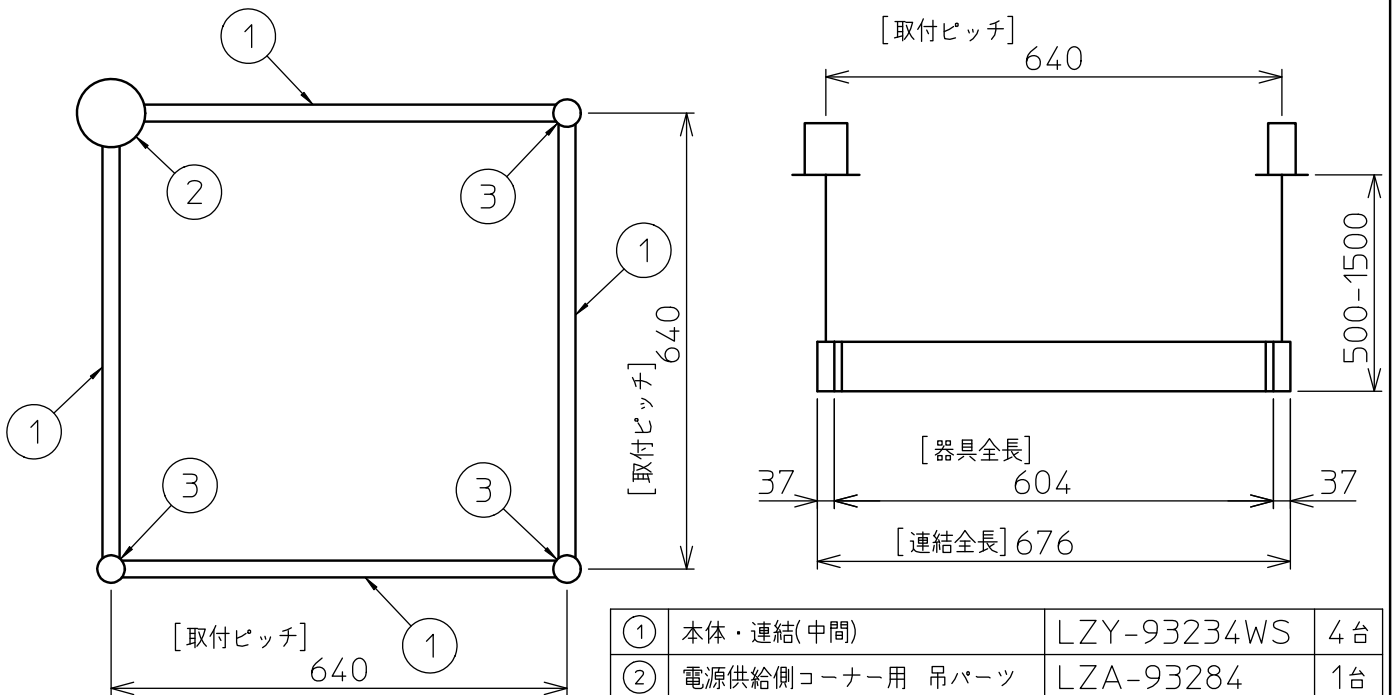

連結例(ロ字)

※…L600タイプをロ字に連結する場合

他の器具の組合せは、各型番の仕様図の全長、取付ピッチをご参照ください。

①	本体・連結(中間)	LZY-93234WS	4台
②	電源供給側コーナー用 吊パーツ	LZA-93284	1台
③	端部コーナー用 吊パーツ	LZA-93286	3台

本図面は2枚で1組です。(2/2)

谷口 藤山 ②