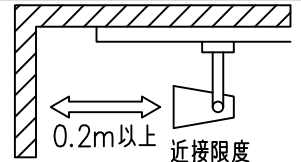

				機能 一般用			特記事項 1/2照度角 30° 制御レンズ付 調光可能 (1%~100%) 調光器別売  スイッチ無し
				取付場所	屋内 ルミライン取付専用		
				電源接続	ルミライン用プラグ		
5	レンズ	アクリル	透明	消費電力	14.2 W	定格電圧 100 V	
4	本体	アルミダイカスト	白塗装(ホワイト93)	電気容量	24VA		
3	ヒートシンクカバー	ポリカーボネート	白	LED付 交換不可	LED14.2W 演色性 Ra93 電球色 (3000K)		
2	アーム	アルミダイカスト	白塗装(ホワイト93)				
1	電源ケース	ポリカーボネート	白				
No.	部品名	材質	備考	器具重量	約 0.7 kg		鹿毛 狩野 ④