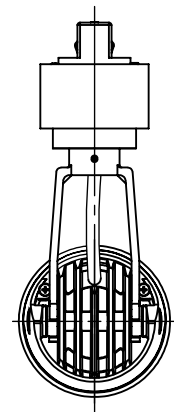

取付部

ルミライン (配線ダクト) 別売

定格光束	630Lm
LED照明器具の固有エネルギー消費効率	63.0Lm/W
LED光源寿命	40000時間

### ⚠ 安全に関するご注意

- この器具は、一般通常環境の屋内配線ダクト取付専用器具です。一般通常環境以外の所、屋外、湿気の多い所、水気の多いところ、浴室、サウナ風呂、傾斜天井、壁面、床面では使用しないでください。落下・感電・火災の原因になります。
- 電源電圧は、定格電圧±6%内でご使用ください。感電・火災の原因になります。
- ガス機器等の温度の高くなるものに取り付けしないでください。火災の原因になります。
- LEDにはバラツキがあり、同一型番であっても商品ごとに発光色、明るさ、点灯時間(始動時間)が異なる場合があります。
- 単体では使用できません。器具本体表示または、説明書に従って適正な組合せでご使用ください。落下・感電・火災の原因となります。
- 被照射面までの距離は器具本体表示または取扱説明書に従って0.1m以上離して施工してください。被照射物の変質・変色または火災の原因になります。

				機能	一般用	特記事項	
7				取付場所	屋内	ルミライン取付専用	1/2照度角 20° 制御レンズ付 調光可能(1%~100%) LED専用調光器別売
6	レンズ	ポリカーボネート	透明	電源接続	ルミライン用プラグ		
5	カバー	PPS樹脂	黒塗装	消費電力	10 W	定格電圧 100 V	スイッチ無し
4	灯具	PPS樹脂	黒塗装	電気容量	15 VA		
3	灯具	アルミダイカスト	黒塗装	LED付 交換不可	LED 10W 演色性 Ra96 Q+ 3500K		
2	アーム	アルミダイカスト	黒塗装				
1	電源ケース	ポリカーボネート	黒				
No.	部品名	材質	備考	器具重量	約 0.4 kg		谷口 大瀧 ①