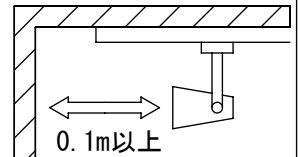

				機能	一般用	特記事項	
7				取付場所	屋内	ルミライン取付専用	1/2照度角 20° 制御レンズ付 調光可能(1%~100%) LED専用調光器別売
6	レンズ	ポリカーボネート	透明	電源接続	ルミライン用プラグ		
5	カバー	PPS樹脂	黒塗装	消費電力	10 W	定格電圧 100 V	スイッチ無し
4	灯具	PPS樹脂	黒塗装	電気容量	15 VA		
3	灯具	アルミダイカスト	黒塗装	LED付 交換不可	LED 10W 演色性 Ra96 Q+ 3500K		
2	アーム	アルミダイカスト	黒塗装				
1	電源ケース	ポリカーボネート	黒				
No.	部品名	材質	備考	器具重量	約 0.4 kg		谷口 大瀧 ①