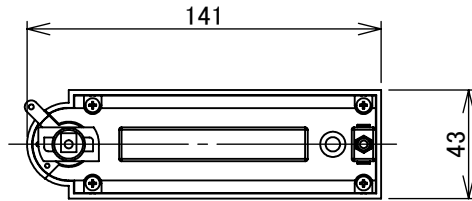

取付部

ルミライン (配線ダクト) 別売

定格光束	630Lm
LED照明器具の固有エネルギー消費効率	63.0Lm/W
LED光源寿命	40000時間

### ⚠ 安全に関するご注意

- この器具は、一般通常環境の屋内配線ダクト取付専用器具です。一般通常環境以外の所、屋外、湿気の多い所、水気の多いところ、浴室、サウナ風呂、傾斜天井、壁面、床面では使用しないでください。落下・感電・火災の原因になります。
- 電源電圧は、定格電圧±6%内でご使用ください。感電・火災の原因になります。
- ガス機器等の温度の高くなるものに取り付けしないでください。火災の原因になります。
- LEDにはバラツキがあり、同一型番であっても商品ごとに発光色、明るさ、点灯時間(始動時間)が異なる場合があります。
- 単体では使用できません。器具本体表示または、説明書に従って適正な組合せでご使用ください。落下・感電・火災の原因となります。
- 被照射面までの距離は器具本体表示または取扱説明書に従って0.1m以上離して施工してください。被照射物の変質・変色または火災の原因になります。

				機能	一般用	特記事項	
7				取付場所	屋内	ルミライン取付専用	1/2照度角 20° 制御レンズ付 調光可能(1%~100%) LED専用調光器別売
6	レンズ	ポリカーボネート	透明	電源接続	ルミライン用プラグ		
5	カバー	PPS樹脂	黒塗装	消費電力	10 W	定格電圧 100 V	スイッチ無し
4	灯具	PPS樹脂	黒塗装	電気容量	15 VA		
3	灯具	アルミダイカスト	黒塗装	LED付 交換不可	LED 10W 演色性 Ra96 Q+ 3500K		
2	アーム	アルミダイカスト	黒塗装				
1	電源ケース	ポリカーボネート	黒				
No.	部品名	材質	備考	器具重量	約 0.4 kg		谷口 大瀧 ①