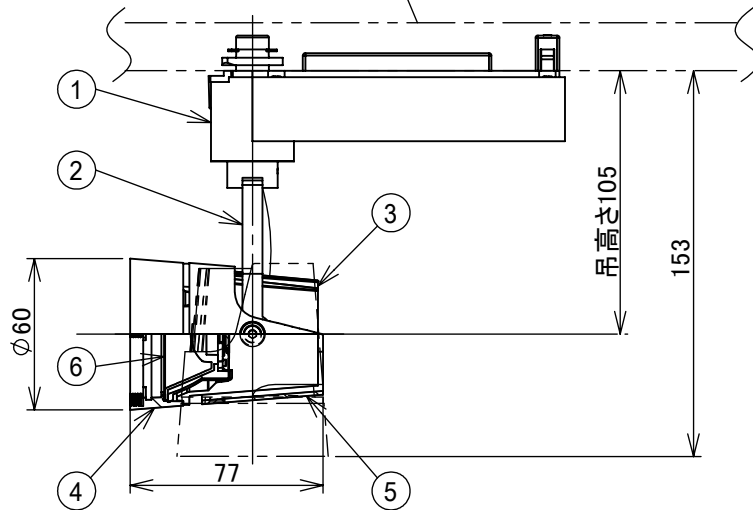

取付部

ルミライン (配線ダクト) 別売

定格光束	630Lm
LED照明器具の固有エネルギー消費効率	63.0Lm/W
LED光源寿命	40000時間

### ⚠ 安全に関するご注意

- この器具は、一般通常環境の屋内配線ダクト取付専用器具です。一般通常環境以外の所、屋外、湿気の多い所、水気の多いところ、浴室、サウナ風呂、傾斜天井、壁面、床面では使用しないでください。落下・感電・火災の原因になります。
- 電源電圧は、定格電圧±6%内でご使用ください。感電・火災の原因になります。
- ガス機器等の温度の高くなるものに取り付けしないでください。火災の原因になります。
- LEDにはバラツキがあり、同一型番であっても商品ごとに発光色、明るさ、点灯時間(始動時間)が異なる場合があります。
- 単体では使用できません。器具本体表示または、説明書に従って適正な組合せでご使用ください。落下・感電・火災の原因となります。
- 被照射面までの距離は器具本体表示または取扱説明書に従って0.1m以上離して施工してください。被照射物の変質・変色または火災の原因になります。

				機能	一般用	特記事項	
7				取付場所	屋内	ルミライン取付専用	1/2照度角 20° 制御レンズ付 調光可能(1%~100%) LED専用調光器別売
6	レンズ	ポリカーボネート	透明	電源接続	ルミライン用プラグ		
5	カバー	PPS樹脂	黒塗装	消費電力	10 W	定格電圧 100 V	スイッチ無し
4	灯具	PPS樹脂	黒塗装	電気容量	15 VA		
3	灯具	アルミダイカスト	黒塗装	LED付 交換不可	LED 10W 演色性 Ra96 Q+ 3500K		
2	アーム	アルミダイカスト	黒塗装				
1	電源ケース	ポリカーボネート	黒				
No.	部品名	材質	備考	器具重量	約 0.4 kg		谷口 大瀧 ①