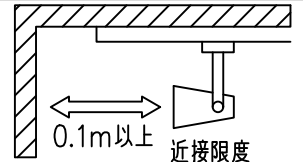

姿図

定格光束	590Lm
LED照明器具の固有エネルギー消費効率	52.6Lm/W
LED光源寿命	40000時間

⚠ 安全に関するご注意

- この器具は、一般通常環境の屋内配線ダクト取付専用器具です。一般通常環境以外の所、傾斜天井、屋外、湿気の多い所、水気のかかる所、壁面、床面では使用しないでください。落下・感電・火災の原因になります。
- 電源電圧は、器具銘板に記載されている定格電圧±6%内でご使用下さい。感電・火災の原因になります。
- 単体では使用できません。器具本体表示または、説明書に従って適正な組み合わせでご使用ください。落下・感電・火災の原因になります。
- ガス機器等の温度の高くなるものに取り付けしないでください。火災の原因になります。
- LEDにはバラツキがあり、同一型番であっても商品ごとに発光色、明るさ、点灯時間（始動時間）が異なる場合があります。
- 被照射面までの距離は器具本体表示または説明書に従って0.1m以上離して施工してください。被照射物の変質・変色または火災の原因になります。

				機能 一般用			特記事項 1/2照度角 30° 制御レンズ付 調光可能 (1%~100%) 調光器別売 スイッチ無し
				取付場所	屋内 ルミライン取付専用		
				電源接続	ルミライン用プラグ		
5	レンズ	アクリル	透明	消費電力	11.2 W	定格電圧 100 V	
4	本体	アルミダイカスト	黒塗装	電気容量	19VA		
3	ヒートシンクカバー	ポリカーボネート	黒塗装	LED 付 交換不可	LED11.2W 演色性 Ra93 白色 (4000K)		
2	アーム	アルミダイカスト	黒塗装				
1	電源ケース	ポリカーボネート	黒				
No.	部品名	材質	備考	器具重量	約 0.5 kg		鹿毛 狩野 ②