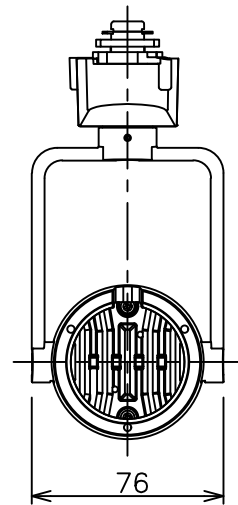

姿図

定格光束	590Lm
LED照明器具の固有エネルギー消費効率	52.6Lm/W
LED光源寿命	40000時間

⚠ 安全に関するご注意

- この器具は、一般通常環境の屋内配線ダクト取付専用器具です。一般通常環境以外の所、傾斜天井、屋外、湿気の多い所、水気のかかる所、壁面、床面では使用しないでください。落下・感電・火災の原因になります。
- 電源電圧は、器具銘板に記載されている定格電圧±6%内でご使用下さい。感電・火災の原因になります。
- 単体では使用できません。器具本体表示または、説明書に従って適正な組み合わせでご使用ください。落下・感電・火災の原因になります。
- ガス機器等の温度の高くなるものに取り付けしないでください。火災の原因になります。
- LEDにはバラツキがあり、同一型番であっても商品ごとに発光色、明るさ、点灯時間（始動時間）が異なる場合があります。
- 被照射面までの距離は器具本体表示または説明書に従って0.1m以上離して施工してください。被照射物の変質・変色または火災の原因になります。

				機能 一般用			特記事項 1/2照度角 30° 制御レンズ付 調光可能 (1%~100%) 調光器別売 スイッチ無し
				取付場所	屋内 ルミライン取付専用		
				電源接続	ルミライン用プラグ		
5	レンズ	アクリル	透明	消費電力	11.2 W	定格電圧 100 V	
4	本体	アルミダイカスト	黒塗装	電気容量	19VA		
3	ヒートシンクカバー	ポリカーボネート	黒塗装	LED 付 交換不可	LED11.2W 演色性 Ra93 白色 (4000K)		
2	アーム	アルミダイカスト	黒塗装				
1	電源ケース	ポリカーボネート	黒				
No.	部品名	材質	備考	器具重量	約 0.5 kg		鹿毛 狩野 ②