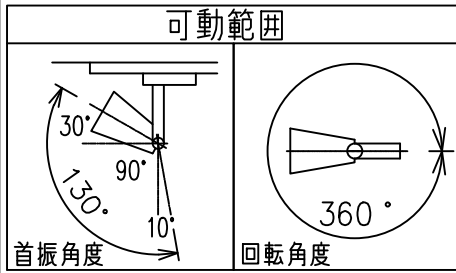

姿図

定格光束	590Lm
LED照明器具の固有エネルギー消費効率	52.6Lm/W
LED光源寿命	40000時間

⚠ 安全に関するご注意

- この器具は、一般通常環境の屋内配線ダクト取付専用器具です。一般通常環境以外の所、傾斜天井、屋外、湿気の多い所、水気のかかる所、壁面、床面では使用しないでください。落下・感電・火災の原因になります。
- 電源電圧は、器具銘板に記載されている定格電圧±6%内でご使用下さい。感電・火災の原因になります。
- 単体では使用できません。器具本体表示または、説明書に従って適正な組み合わせでご使用ください。落下・感電・火災の原因になります。
- ガス機器等の温度の高くなるものに取り付けしないでください。火災の原因になります。
- LEDにはバラツキがあり、同一型番であっても商品ごとに発光色、明るさ、点灯時間（始動時間）が異なる場合があります。
- 被照射面までの距離は器具本体表示または説明書に従って0.1m以上離して施工してください。被照射物の変質・変色または火災の原因になります。

				機能 一般用			特記事項 1/2照度角 30° 制御レンズ付 調光可能 (1%~100%) 調光器別売 スイッチ無し
				取付場所	屋内 ルミライン取付専用		
				電源接続	ルミライン用プラグ		
5	レンズ	アクリル	透明	消費電力	11.2 W	定格電圧 100 V	
4	本体	アルミダイカスト	黒塗装	電気容量	19VA		
3	ヒートシンクカバー	ポリカーボネート	黒塗装	LED 付 交換不可	LED11.2W 演色性 Ra93 白色 (4000K)		
2	アーム	アルミダイカスト	黒塗装				
1	電源ケース	ポリカーボネート	黒				
No.	部品名	材質	備考	器具重量	約 0.5 kg		鹿毛 狩野 ②