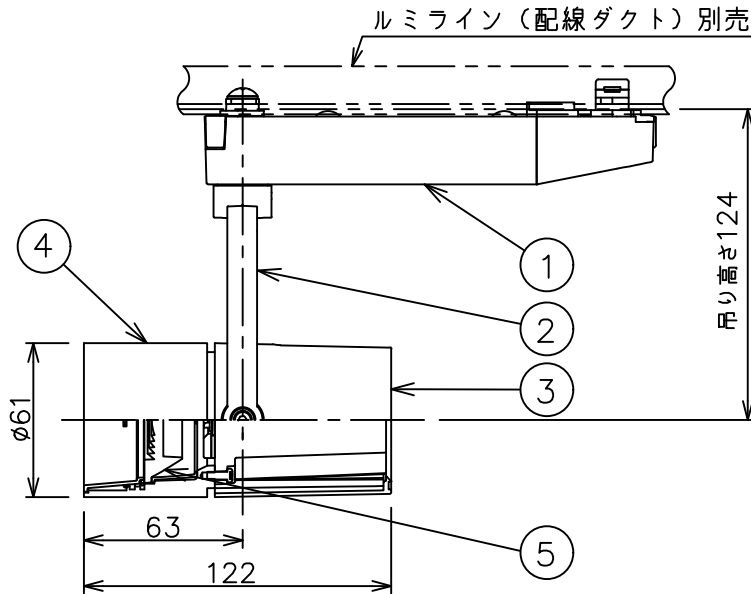

姿図

定格光束	590Lm
LED照明器具の固有エネルギー消費効率	52.6Lm/W
LED光源寿命	40000時間

⚠ 安全に関するご注意

- この器具は、一般通常環境の屋内配線ダクト取付専用器具です。一般通常環境以外の所、傾斜天井、屋外、湿気の多い所、水気のかかる所、壁面、床面では使用しないでください。落下・感電・火災の原因になります。
- 電源電圧は、器具銘板に記載されている定格電圧±6%内でご使用下さい。感電・火災の原因になります。
- 単体では使用できません。器具本体表示または、説明書に従って適正な組み合わせでご使用ください。落下・感電・火災の原因になります。
- ガス機器等の温度の高くなるものに取り付けしないでください。火災の原因になります。
- LEDにはバラツキがあり、同一型番であっても商品ごとに発光色、明るさ、点灯時間（始動時間）が異なる場合があります。
- 被照射面までの距離は器具本体表示または説明書に従って0.1m以上離して施工してください。被照射物の変質・変色または火災の原因になります。

				機能 一般用			特記事項 1/2照度角 30° 制御レンズ付 調光可能 (1%~100%) 調光器別売 スイッチ無し
				取付場所	屋内 ルミライン取付専用		
				電源接続	ルミライン用プラグ		
5	レンズ	アクリル	透明	消費電力	11.2 W	定格電圧 100 V	
4	本体	アルミダイカスト	黒塗装	電気容量	19VA		
3	ヒートシンクカバー	ポリカーボネート	黒塗装	LED 付 交換不可	LED11.2W 演色性 Ra93 白色 (4000K)		
2	アーム	アルミダイカスト	黒塗装				
1	電源ケース	ポリカーボネート	黒				
No.	部品名	材質	備考	器具重量	約 0.5 kg		鹿毛 狩野 ②