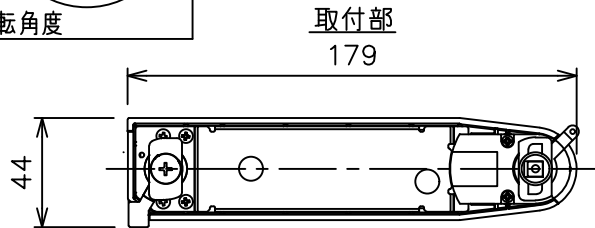

姿図

定格光束	590Lm
LED照明器具の固有エネルギー消費効率	52.6Lm/W
LED光源寿命	40000時間

⚠ 安全に関するご注意

- この器具は、一般通常環境の屋内配線ダクト取付専用器具です。一般通常環境以外の所、傾斜天井、屋外、湿気の多い所、水気のかかる所、壁面、床面では使用しないでください。落下・感電・火災の原因になります。
- 電源電圧は、器具銘板に記載されている定格電圧±6%内でご使用下さい。感電・火災の原因になります。
- 単体では使用できません。器具本体表示または、説明書に従って適正な組み合わせでご使用ください。落下・感電・火災の原因になります。
- ガス機器等の温度の高くなるものに取り付けしないでください。火災の原因になります。
- LEDにはバラツキがあり、同一型番であっても商品ごとに発光色、明るさ、点灯時間（始動時間）が異なる場合があります。
- 被照射面までの距離は器具本体表示または説明書に従って0.1m以上離して施工してください。被照射物の変質・変色または火災の原因になります。

				機能 一般用			特記事項 1/2照度角 30° 制御レンズ付 調光可能 (1%~100%) 調光器別売 スイッチ無し
				取付場所	屋内 ルミライン取付専用		
				電源接続	ルミライン用プラグ		
5	レンズ	アクリル	透明	消費電力	11.2 W	定格電圧 100 V	
4	本体	アルミダイカスト	黒塗装	電気容量	19VA		
3	ヒートシンクカバー	ポリカーボネート	黒塗装	LED 付 交換不可	LED11.2W 演色性 Ra93 白色 (4000K)		
2	アーム	アルミダイカスト	黒塗装				
1	電源ケース	ポリカーボネート	黒				
No.	部品名	材質	備考	器具重量	約 0.5 kg		鹿毛 狩野 ②