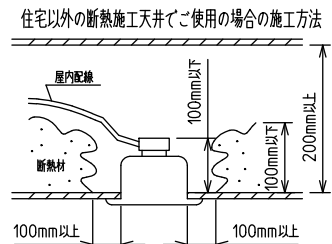

**⚠ 安全に関するご注意**

- この器具は単体では使用できません。仕様図または取扱説明書に従って適正な組み合わせでご使用ください。落下・感電・火災の原因になります。
- この器具は、住宅の断熱施工天井にはご使用できません。
- ロックウール等のやわらかい天井には取り付けしないでください。天井破損・落下の原因になります。
- ガス機器等の温度の高くなるものの上に取り付けしないでください。火災の原因になります。
- この器具は、一般通常環境の屋内天井埋込吊下げ専用器具です。一般通常環境以外の所、傾斜天井・屋外・湿気の多い所・水気のかかる所・壁面・床面では使用しないでください。落下・感電・火災の原因になります。
- 断熱施工の天井内に使用する場合は、器具と断熱材・防音材・造営材等は下図のような空間を設けて施工してください。誤った施工をしますと、火災の原因になります。屋内配線は、断熱材・防音材の上側にくるようにしてください。
- この器具はボルト取付専用器具です。必ずボルトにより、補強材のある位置に取り付けてください。落下の原因になります。
- 電源電圧は、定格電圧±6%内でご使用ください。感電・火災の原因になります。
- LEDにはバラツキがあり、同一型番であっても商品ごとに発光色明るさ・点灯時間(始動時間)が異なる場合があります。
- 被照射面とは0.1m以上離してください。過熱による火災の原因になります。

定格光束	5400 lm
LED照明器具の固有エネルギー消費効率	84.3 lm/W
LED光源寿命	40000時間

本図面は2枚で1組です。 (1/2)

No.	部品名	材質	備考	機能	一般用	特記事項
7				取付場所	屋内 天井埋込専用	特記事項 連結(端部) 吊高さ調整可能 (全長500mm-1500mm) 調光可能 専用調光器別売 (5%-100%) 専用パーツ別売 最大接続容量 400VA (100V時) 700VA (200V時)
6	信号線コネクタ	66ナイロン	SLコネクタ	電源接続	送り付端子台(アース付)	
5	電源コネクタ	66ナイロン	YLコネクタ	消費電力	64 W 定格電圧 100/200 V	
4	カバー	アクリル	乳白	電気容量	64/66 VA	
3	サイドパネル	ポリプロピレン	グレー	LED付 交換不可	LED 64W 演色性 Ra83 電球色(3000K)	
2	側板	ポリプロピレン	グレー			
1	本体	アルミ型材	シルバーアルマイト			
				器具重量	約 3.8 kg	谷口 藤山 (2)

連結例(直線)

※…L600タイプを3連結する場合

吊下形 下配光PWM 連結例

他の器具の組合せは、各型番の仕様図の全長、取付ピッチをご参照ください。

①	本体・連結(端部)	LZY-93233WS	2台	⑤	中間部用 吊パーツ	LZA-93280	2台
②	本体・連結(中間)	LZY-93233WS	1台	⑥	電源接続ケーブル	LZA-93287	1台
③	電源供給側 吊パーツ	LZA-93277	1台	⑦	信号線接続ケーブル	LZA-93288	1台
④	端部用 吊パーツ	LZA-93279	1台				

連結例(ロ字)

※…L600タイプをロ字に連結する場合

他の器具の組合せは、各型番の仕様図の全長、取付ピッチをご参照ください。

①	本体・連結(中間)	LZY-93234WS	4台
②	電源供給側コーナー用 吊パーツ	LZA-93284	1台
③	端部コーナー用 吊パーツ	LZA-93286	3台

本図面は2枚で1組です。(2/2)

谷口 藤山 ②