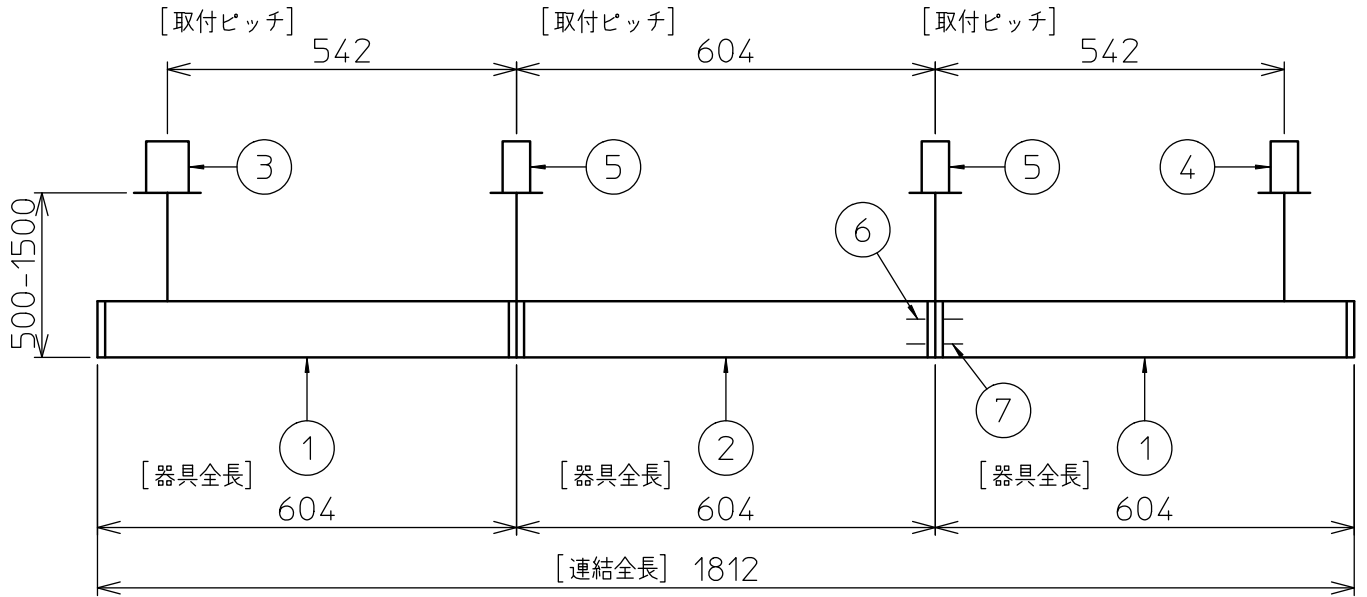

定格光束	5400 lm
LED照明器具の固有エネルギー消費効率	84.3 lm/W
LED光源寿命	40000時間

本図面は2枚で1組です。 (1/2)

No.	部品名	材質	備考	機能	一般用	特記事項
7				取付場所	屋内 天井埋込専用	特記事項 連結(端部) 吊高さ調整可能 (全長500mm-1500mm) 調光可能 専用調光器別売 (5%-100%) 専用パーツ別売 最大接続容量 400VA (100V時) 700VA (200V時)
6	信号線コネクタ	66ナイロン	SLコネクタ	電源接続	送り付端子台(アース付)	
5	電源コネクタ	66ナイロン	YLコネクタ	消費電力	64 W 定格電圧 100/200 V	
4	カバー	アクリル	乳白	電気容量	64/66 VA	
3	サイドパネル	ポリプロピレン	グレー	LED付 交換不可	LED 64W 演色性 Ra83 電球色(3000K)	
2	側板	ポリプロピレン	グレー			
1	本体	アルミ型材	シルバーアルマイト			
				器具重量	約 3.8 kg	谷口 藤山 (2)

連結例(直線)

※…L600タイプを3連結する場合

吊下形 下配光PWM 連結例

他の器具の組合せは、各型番の仕様図の全長、取付ピッチをご参照ください。

①	本体・連結(端部)	LZY-93233WS	2台	⑤	中間部用 吊パーツ	LZA-93280	2台
②	本体・連結(中間)	LZY-93233WS	1台	⑥	電源接続ケーブル	LZA-93287	1台
③	電源供給側 吊パーツ	LZA-93277	1台	⑦	信号線接続ケーブル	LZA-93288	1台
④	端部用 吊パーツ	LZA-93279	1台				

連結例(ロ字)

※…L600タイプをロ字に連結する場合

他の器具の組合せは、各型番の仕様図の全長、取付ピッチをご参照ください。

①	本体・連結(中間)	LZY-93234WS	4台
②	電源供給側コーナー用 吊パーツ	LZA-93284	1台
③	端部コーナー用 吊パーツ	LZA-93286	3台

本図面は2枚で1組です。(2/2)

谷口 藤山 ②