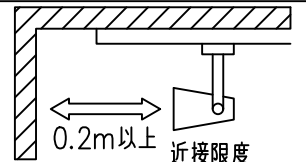

定格光束	730Lm
LED照明器具の固有エネルギー消費効率	51.4Lm/W
LED光源寿命	40000時間

⚠ 安全に関するご注意

- この器具は、一般通常環境の屋内配線ダクト取付専用器具です。一般通常環境以外の所、傾斜天井、屋外、湿気の多い所、水気のかかる所、壁面、床面では使用しないでください。落下・感電・火災の原因になります。
- 電源電圧は、器具銘板に記載されている定格電圧±6%内でご使用下さい。感電・火災の原因になります。
- 単体では使用できません。器具本体表示または、説明書に従って適正な組み合わせでご使用ください。落下・感電・火災の原因になります。
- ガス機器等の温度の高くなるものに取り付けしないでください。火災の原因になります。
- LEDにはバツキがあり、同一型番であっても商品ごとに発光色、明るさ、点灯時間（始動時間）が異なる場合があります。
- 被照射面までの距離は器具本体表示または説明書に従って0.2m以上離して施工してください。被照射物の変質・変色または火災の原因になります。

				機能 一般用			特記事項 1/2照度角 19° 制御レンズ付 調光可能 (1%~100%) 調光器別売
				取付場所	屋内 ルミライン取付専用		
				電源接続	ルミライン用プラグ		
5	レンズ	アクリル	透明	消費電力	14.2 W	定格電圧 100 V	
4	本体	アルミダイカスト	黒塗装	電気容量	24VA		
3	ヒートシンクカバー	ポリカーボネート	黒塗装	LED 付 交換不可	LED14.2W 演色性 Ra98 Q+ 2700K		
2	アーム	アルミダイカスト	黒塗装		スイッチ無し		
1	電源ケース	ポリカーボネート	黒				
No.	部品名	材質	備考	器具重量	約 0.7 kg		鹿毛 狩野 ②