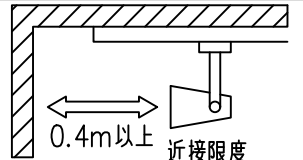

定格光束	2350Lm
LED照明器具の固有エネルギー消費効率	57.3Lm/W
LED光源寿命	40000時間

⚠️ 安全に関するご注意

- この器具は、一般通常環境の屋内配線ダクト取付専用器具です。一般通常環境以外の所、傾斜天井、屋外、湿気の多い所、水気のかかる所、壁面、床面では使用しないでください。落下・感電・火災の原因になります。
- 電源電圧は、器具銘板に記載されている定格電圧±6%内でご使用下さい。感電・火災の原因になります。
- 単体では使用できません。器具本体表示または、説明書に従って適正な組み合わせでご使用ください。落下・感電・火災の原因になります。
- ガス機器等の温度の高くなるものに取り付けしないでください。火災の原因になります。
- LEDにはバツキがあり、同一型番であっても商品ごとに発光色、明るさ、点灯時間（始動時間）が異なる場合があります。
- 被照射面までの距離は器具本体表示または説明書に従って0.4m以上離して施工してください。被照射物の変質・変色または火災の原因になります。

				機能 一般用			特記事項 1/2照度角 30° 制御レンズ付 調光器併用不可 スイッチ無し
				取付場所	屋内 ルミライン取付専用		
				電源接続	ルミライン用プラグ		
5	レンズ	アクリル	透明	消費電力	41 W	定格電圧 100 V	
4	本体	アルミダイカスト	白塗装(ホワイト93)	電気容量	42VA		
3	ヒートシンクカバー	ポリカーボネート	白	LED付 交換不可	LED41W 演色性 Ra98 Q+ 3000K		
2	アーム	アルミダイカスト	白塗装(ホワイト93)				
1	電源ケース	ポリカーボネート	白				
No.	部品名	材質	備考	器具重量	約 1.5 kg	鹿毛 狩野 ④	