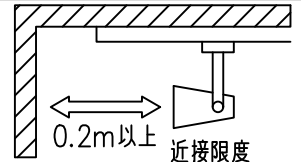

定格光束	770Lm
LED照明器具の固有エネルギー消費効率	54.2Lm/W
LED光源寿命	40000時間

⚠ 安全に関するご注意

- この器具は、一般通常環境の屋内配線ダクト取付専用器具です。一般通常環境以外の所、傾斜天井、屋外、湿気の多い所、水気のかかる所、壁面、床面では使用しないでください。落下・感電・火災の原因になります。
- 電源電圧は、器具銘板に記載されている定格電圧±6%内でご使用下さい。感電・火災の原因になります。
- 単体では使用できません。器具本体表示または、説明書に従って適正な組み合わせでご使用ください。落下・感電・火災の原因になります。
- ガス機器等の温度の高くなるものに取り付けしないでください。火災の原因になります。
- LEDにはバラツキがあり、同一型番であっても商品ごとに発光色、明るさ、点灯時間（始動時間）が異なる場合があります。
- 被照射面までの距離は器具本体表示または説明書に従って0.2m以上離して施工してください。被照射物の変質・変色または火災の原因になります。

				機能 一般用			特記事項 1/2照度角 13° 制御レンズ付 調光可能 (1%~100%) 調光器別売 スイッチ無し
				取付場所	屋内 ルミライン取付専用		
				電源接続	ルミライン用プラグ		
5	レンズ	アクリル	透明	消費電力	14.2 W	定格電圧 100 V	
4	本体	アルミダイカスト	黒塗装	電気容量	24VA		
3	ヒートシンクカバー	ポリカーボネート	黒塗装	LED 付 交換不可	LED14.2W 演色性 Ra98 Q+ 3500K		
2	アーム	アルミダイカスト	黒塗装				
1	電源ケース	ポリカーボネート	黒				
No.	部品名	材質	備考	器具重量	約 0.7 kg		鹿毛 狩野 ③