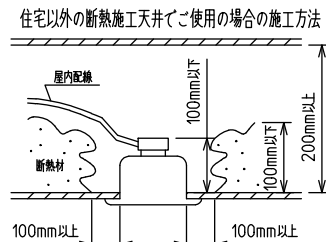

### ⚠ 安全に関するご注意

- この器具は単体では使用できません。仕様図または取扱説明書に従って適正な組み合わせでご使用ください。落下・感電・火災の原因になります。
- この器具は、住宅の断熱施工天井にはご使用できません。
- ロックウール等のやわらかい天井には取り付けしないでください。天井破損・落下の原因になります。
- ガス機器等の温度の高くなるものの上に取り付けしないでください。火災の原因になります。
- この器具は、一般通常環境の屋内天井埋込吊下げ専用器具です。一般通常環境以外の所、傾斜天井・屋外・湿気の多い所・水気のかかる所・壁面・床面では使用しないでください。落下・感電・火災の原因になります。
- 断熱施工の天井内に使用する場合は、器具と断熱材・防音材・造営材等は下図のような空間を設けて施工してください。誤った施工をしますと、火災の原因になります。屋内配線は、断熱材・防音材の上側にくるようにしてください。
- この器具はボルト取付専用器具です。必ずボルトにより、補強材のある位置に取り付けてください。落下の原因になります。
- 電源電圧は、定格電圧±6%内でご使用ください。感電・火災の原因になります。
- LEDにはバラツキがあり、同一型番であっても商品ごとに発光色明るさ・点灯時間(始動時間)が異なる場合があります。
- 被照射面とは0.1m以上離してください。過熱による火災の原因になります。

定格光束	5500 lm
LED照明器具の固有エネルギー消費効率	85.9 lm/W
LED光源寿命	40000時間

本図面は2枚で1組です。 (1/2)

No.	部品名	材質	備考	機能	一般用	特記事項
7				取付場所	屋内 天井埋込専用	連結(中間) 吊高さ調整可能 (全長500mm-1500mm) 調光可能 専用調光器別売 (5%-100%) 専用パーツ別売 最大接続容量 400VA (100V時) 700VA (200V時)
6				電源接続	送り付端子台(アース付)	
5	信号線コネクタ	66ナイロン	SLコネクタ	消費電力	64 W 定格電圧 100/200 V	
4	電源コネクタ	66ナイロン	YLコネクタ	電気容量	64/66 VA	
3	カバー	アクリル	乳白	LED付 交換不可	LED 64W 演色性 Ra83 温白色(3500K)	
2	側板	ポリプロピレン	グレー			
1	本体	アルミ型材	シルバーアルマイト			
No.	部品名	材質	備考	器具重量	約 3.8 kg	谷口 藤山 ②

連結例(直線)

※…L600タイプを3連結する場合

吊下形 下配光PWM 連結例

他の器具の組合せは、各型番の仕様図の全長、取付ピッチをご参照ください。

①	本体・連結(端部)	LZY-93233WS	2台	⑤	中間部用 吊パーツ	LZA-93280	2台
②	本体・連結(中間)	LZY-93233WS	1台	⑥	電源接続ケーブル	LZA-93287	1台
③	電源供給側 吊パーツ	LZA-93277	1台	⑦	信号線接続ケーブル	LZA-93288	1台
④	端部用 吊パーツ	LZA-93279	1台				

連結例(ロ字)

※…L600タイプをロ字に連結する場合

他の器具の組合せは、各型番の仕様図の全長、取付ピッチをご参照ください。

①	本体・連結(中間)	LZY-93234WS	4台
②	電源供給側コーナー用 吊パーツ	LZA-93284	1台
③	端部コーナー用 吊パーツ	LZA-93286	3台

本図面は2枚で1組です。(2/2)

谷口 藤山 ②