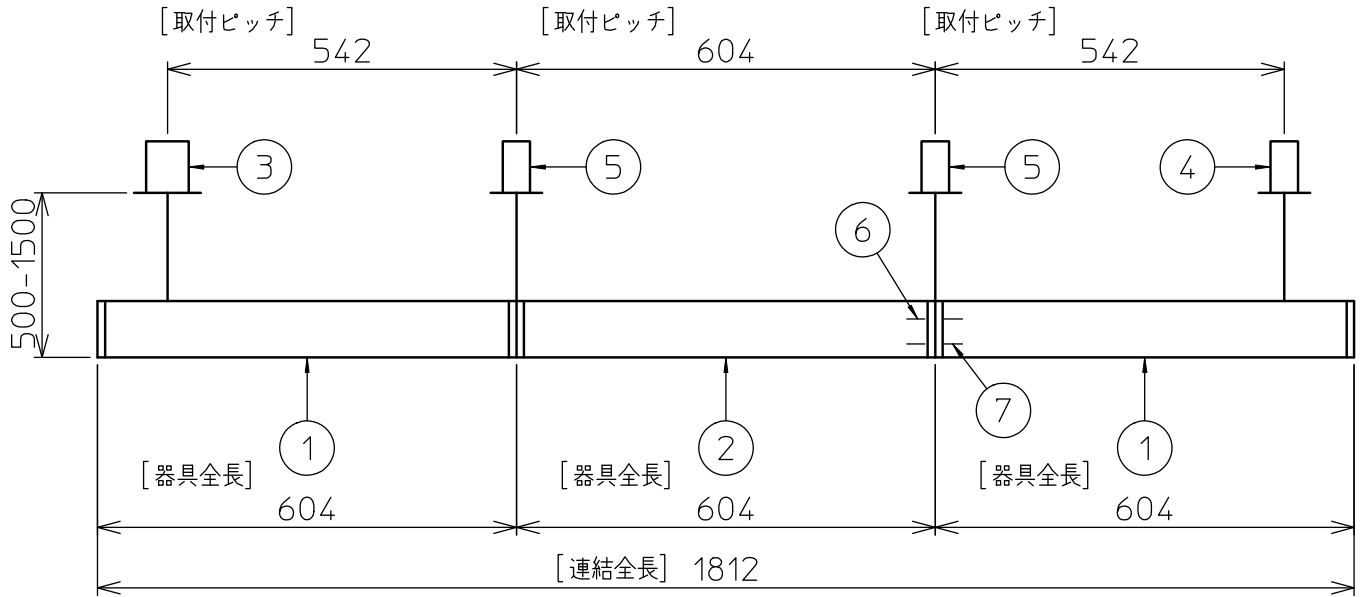

定格光束	5500 lm
LED照明器具の固有エネルギー消費効率	85.9 lm/W
LED光源寿命	40000時間

本図面は2枚で1組です。 (1/2)

No.	部品名	材質	備考	機能	一般用	特記事項
7				取付場所	屋内 天井埋込専用	連結(中間) 吊高さ調整可能 (全長500mm-1500mm) 調光可能 専用調光器別売 (5%-100%) 専用パーツ別売 最大接続容量 400VA (100V時) 700VA (200V時)
6				電源接続	送り付端子台(アース付)	
5	信号線コネクタ	66ナイロン	SLコネクタ	消費電力	64 W 定格電圧 100/200 V	
4	電源コネクタ	66ナイロン	YLコネクタ	電気容量	64/66 VA	
3	カバー	アクリル	乳白	LED付 交換不可	LED 64W 演色性 Ra83 温白色(3500K)	
2	側板	ポリプロピレン	グレー			
1	本体	アルミ型材	シルバーアルマイト			
No.	部品名	材質	備考	器具重量	約 3.8 kg	谷口 藤山 ②

連結例(直線)

※…L600タイプを3連結する場合

吊下形 下配光PWM 連結例

他の器具の組合せは、各型番の仕様図の全長、取付ピッチをご参照ください。

①	本体・連結(端部)	LZY-93233WS	2台	⑤	中間部用 吊パーツ	LZA-93280	2台
②	本体・連結(中間)	LZY-93233WS	1台	⑥	電源接続ケーブル	LZA-93287	1台
③	電源供給側 吊パーツ	LZA-93277	1台	⑦	信号線接続ケーブル	LZA-93288	1台
④	端部用 吊パーツ	LZA-93279	1台				

連結例(ロ字)

※…L600タイプをロ字に連結する場合

他の器具の組合せは、各型番の仕様図の全長、取付ピッチをご参照ください。

①	本体・連結(中間)	LZY-93234WS	4台
②	電源供給側コーナー用 吊パーツ	LZA-93284	1台
③	端部コーナー用 吊パーツ	LZA-93286	3台

本図面は2枚で1組です。(2/2)

谷口 藤山 ②