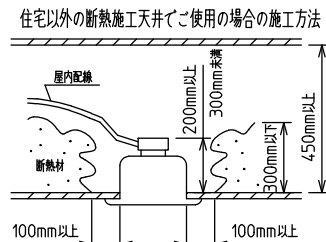

⚠ 安全に関するご注意

- この器具は、住宅の断熱施工天井にはご使用できません。
- ロックウール等のやわらかい天井には取り付けないでください。天井破損・落下の原因になります。
- ガス機器等の温度の高くなるものの上に取り付けないでください。火災の原因になります。
- この器具は、一般通常環境の屋内天井埋込専用器具です。一般通常環境以外の所、傾斜天井・屋外・湿気の多い所・水気のかかる所・壁面・床面では使用しないでください。落下・感電・火災の原因になります。
- 断熱施工の天井内に使用する場合は、器具と断熱材・防音材・造営材等は下図のような空間を設けて施工してください。誤った施工をしますと、火災の原因になります。屋内配線は、断熱材・防音材の上側にくるようにしてください。
- この器具はボルト取付専用器具です。必ずボルトにより、補強材のある位置に取り付けてください。落下の原因になります。
- 電源電圧は、定格電圧±6%内でご使用ください。感電・火災の原因になります。
- LEDにはバラツキがあり、同一型番であっても商品ごとに発光色明るさ・点灯時間(始動時間)が異なる場合があります。
- 被照射面とは0.1m以上離してください。過熱による火災の原因になります。

定格光束	2740 lm
LED照明器具の固有エネルギー消費効率	85.6 lm/W
LED光源寿命	40000時間

No.	部品名	材質	備考	機能	一般用	特記事項
7				取付場所	屋内 天井埋込専用	特記事項 調光可能 専用調光器別売 (5%-100%)
6				電源接続	送り付端子台(アース付)	
5				消費電力	32 W 定格電圧 100/200 V	
4	カバー	アクリル	乳白	電気容量	32/33 VA	
3	本体	アルミ型材	シルバーアルマイト	LED付 交換不可	LED 32W 演色性 Ra83 白色(4000K)	スイッチ無し
2	埋込フレーム側板	アルミダイカスト	グレー			
1	埋込フレーム	アルミ型材	シルバーアルマイト			
No.	部品名	材質	備考	器具重量	約 2.4 kg	谷口 藤山 ②