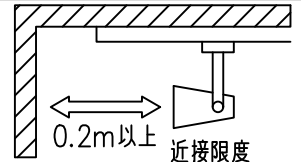

定格光束	940Lm
LED照明器具の固有エネルギー消費効率	66.1Lm/W
LED光源寿命	40000時間

⚠ 安全に関するご注意

- この器具は、一般通常環境の屋内配線ダクト取付専用器具です。一般通常環境以外の所、傾斜天井、屋外、湿気の多い所、水気のかかる所、壁面、床面では使用しないでください。落下・感電・火災の原因になります。
- 電源電圧は、器具銘板に記載されている定格電圧±6%内でご使用下さい。感電・火災の原因になります。
- 単体では使用できません。器具本体表示または、説明書に従って適正な組み合わせでご使用ください。落下・感電・火災の原因になります。
- ガス機器等の温度の高くなるものに取り付けしないでください。火災の原因になります。
- LEDにはバツキがあり、同一型番であっても商品ごとに発光色、明るさ、点灯時間（始動時間）が異なる場合があります。
- 被照射面までの距離は器具本体表示または説明書に従って0.2m以上離して施工してください。被照射物の変質・変色または火災の原因になります。

				機能 一般用			特記事項 1/2照度角 13° 制御レンズ付 調光可能 (1%~100%) 調光器別売 スイッチ無し
				取付場所	屋内 ルミライン取付専用		
				電源接続	ルミライン用プラグ		
5	レンズ	アクリル	透明	消費電力	14.2 W	定格電圧 100 V	
4	本体	アルミダイカスト	白塗装(ホワイト93)	電気容量	24VA		
3	ヒートシンクカバー	ポリカーボネート	白	LED付 交換不可	LED14.2W 演色性 Ra93 温白色 (3500K)		
2	アーム	アルミダイカスト	白塗装(ホワイト93)				
1	電源ケース	ポリカーボネート	白				
No.	部品名	材質	備考	器具重量	約 0.7 kg		鹿毛 狩野 ④